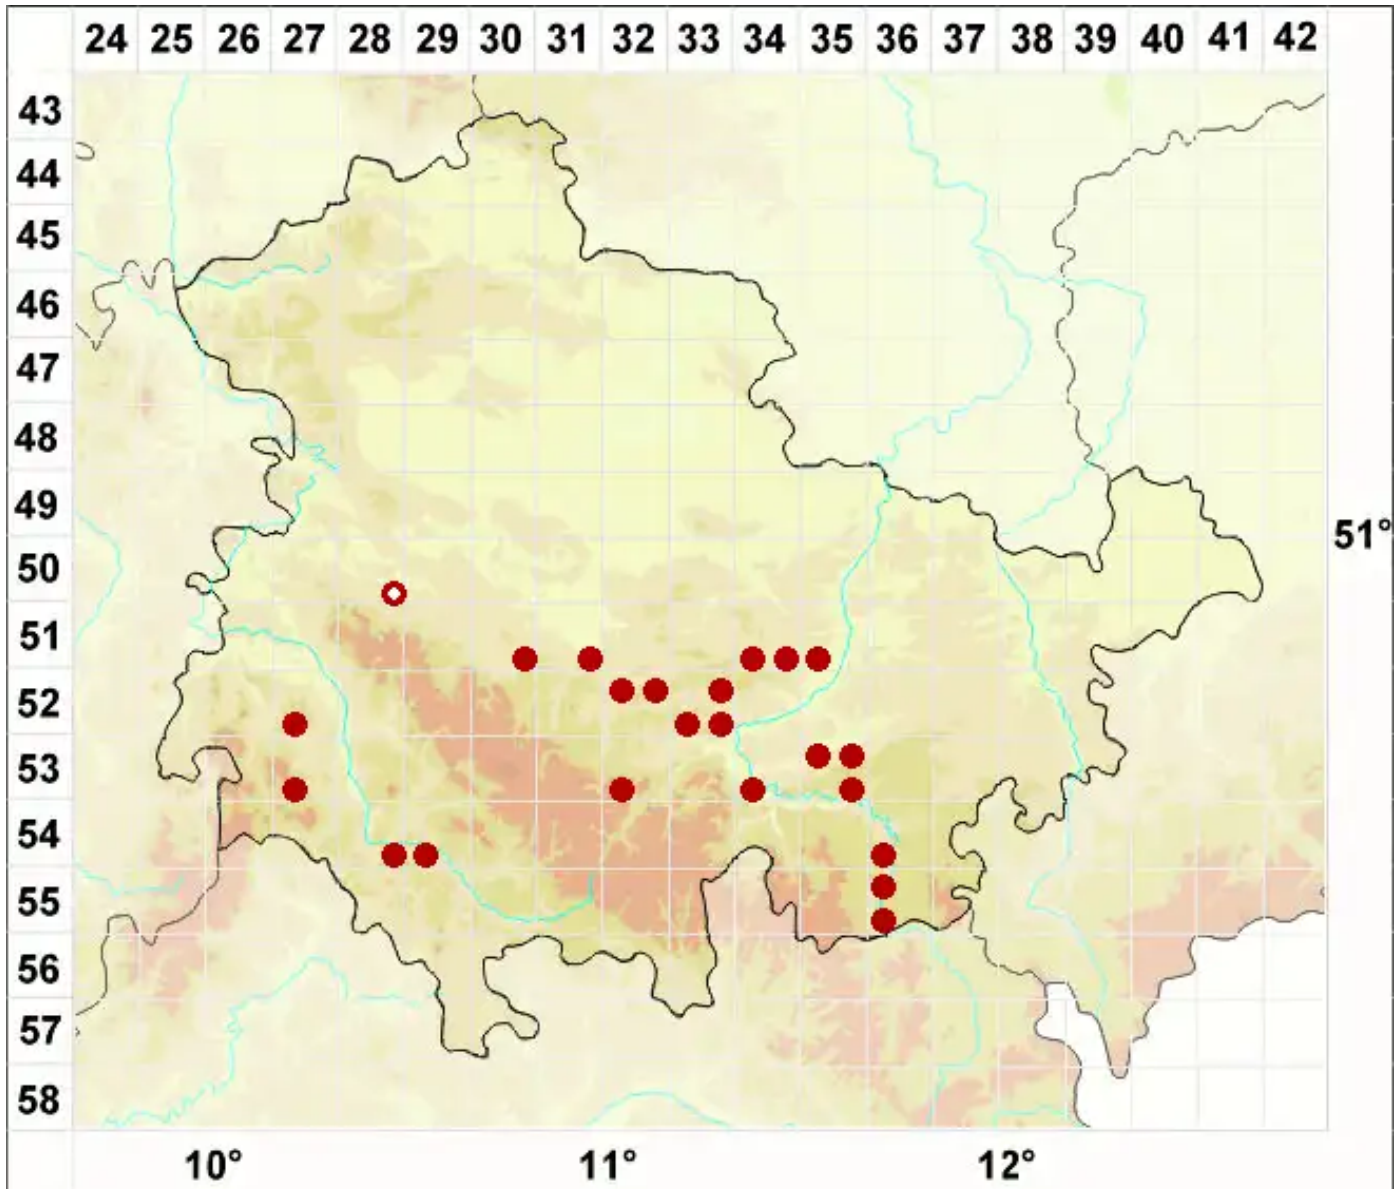

# Collema polycarpon Hoffm.

Vielfruchtige Leimflechte

Legende:

**Symbole:**  
Ausgefülltes Symbol:  
Zeitraum von 1980 bis heute (Aktuelle Angabe)  
Leeres Symbol:  
Zeitraum vor 1980 (Altangabe)  
Quadrat: Herbarbeleg