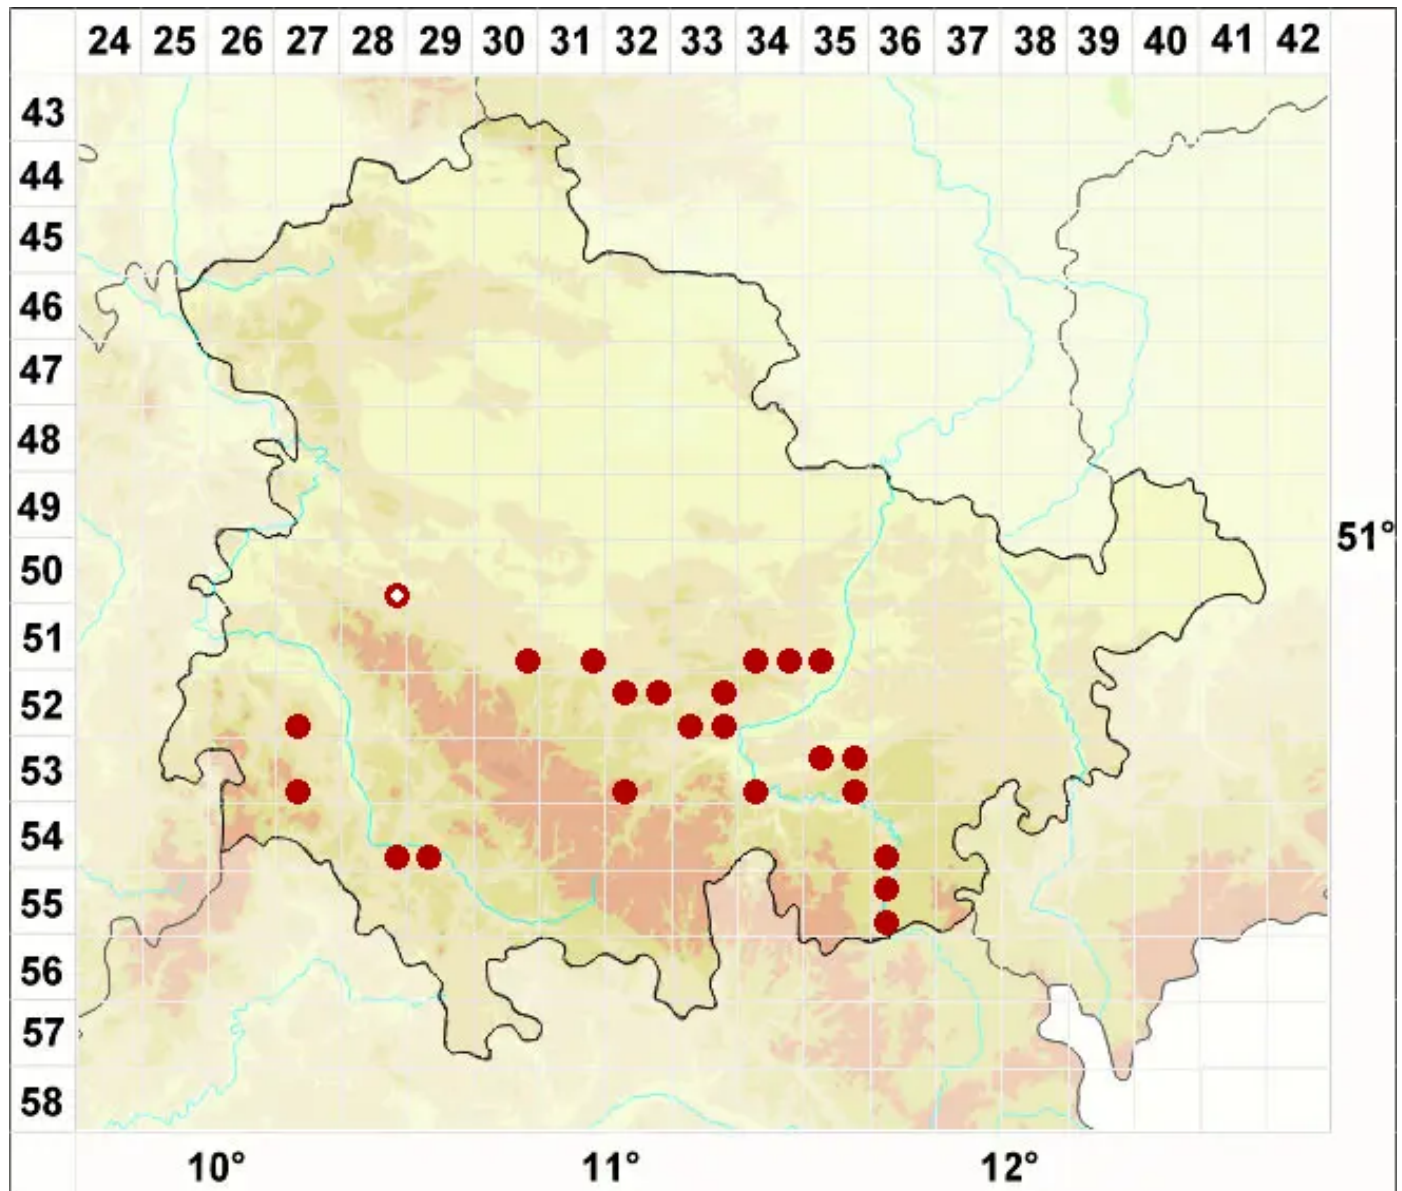

Collema polycarpon Hoffm.

Vielfruchtige Leimflechte

Legende:

- Symbole:**
- Ausgefülltes Symbol:
Zeitraum von 1980 bis heute (Aktuelle Angabe)
 - Leeres Symbol:
Zeitraum vor 1980 (Altangabe)
 - Quadrat: Herbarbeleg