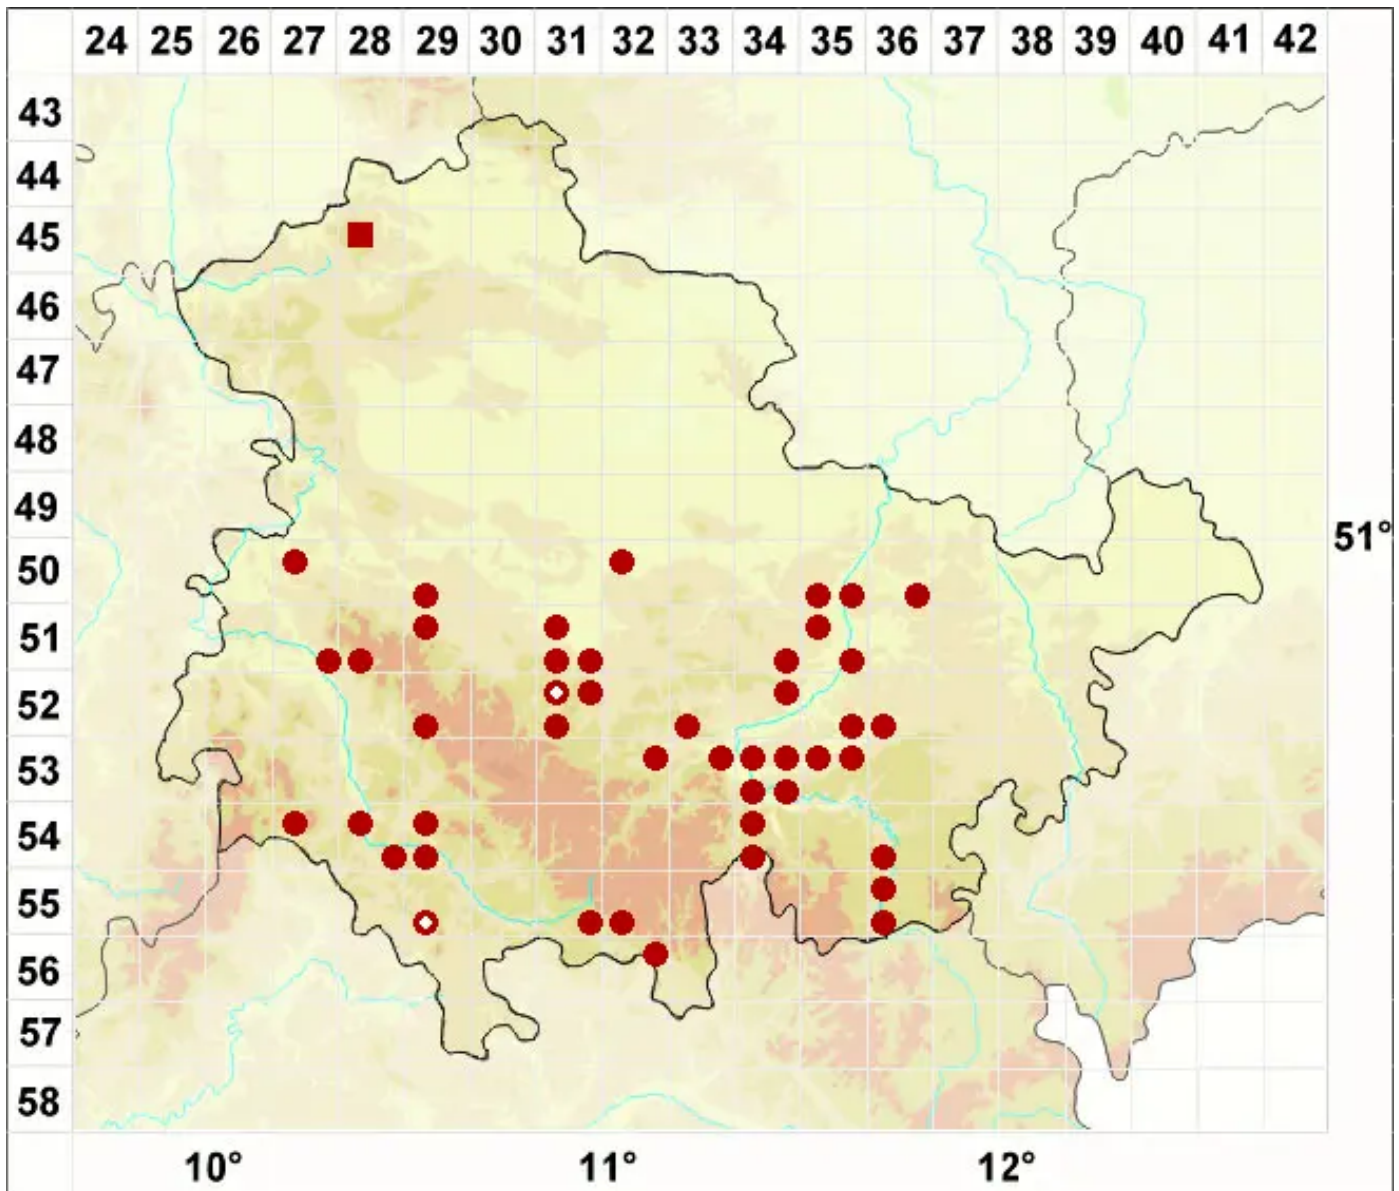

# Leptogium plicatile (Ach.) Leight.

Faltige Gallertflechte

Legende:

- Symbole:**
- Ausgefülltes Symbol:  
Zeitraum von 1980 bis heute (Aktuelle Angabe)
  - Leeres Symbol:  
Zeitraum vor 1980 (Altangabe)
  - Quadrat: Herbarbeleg