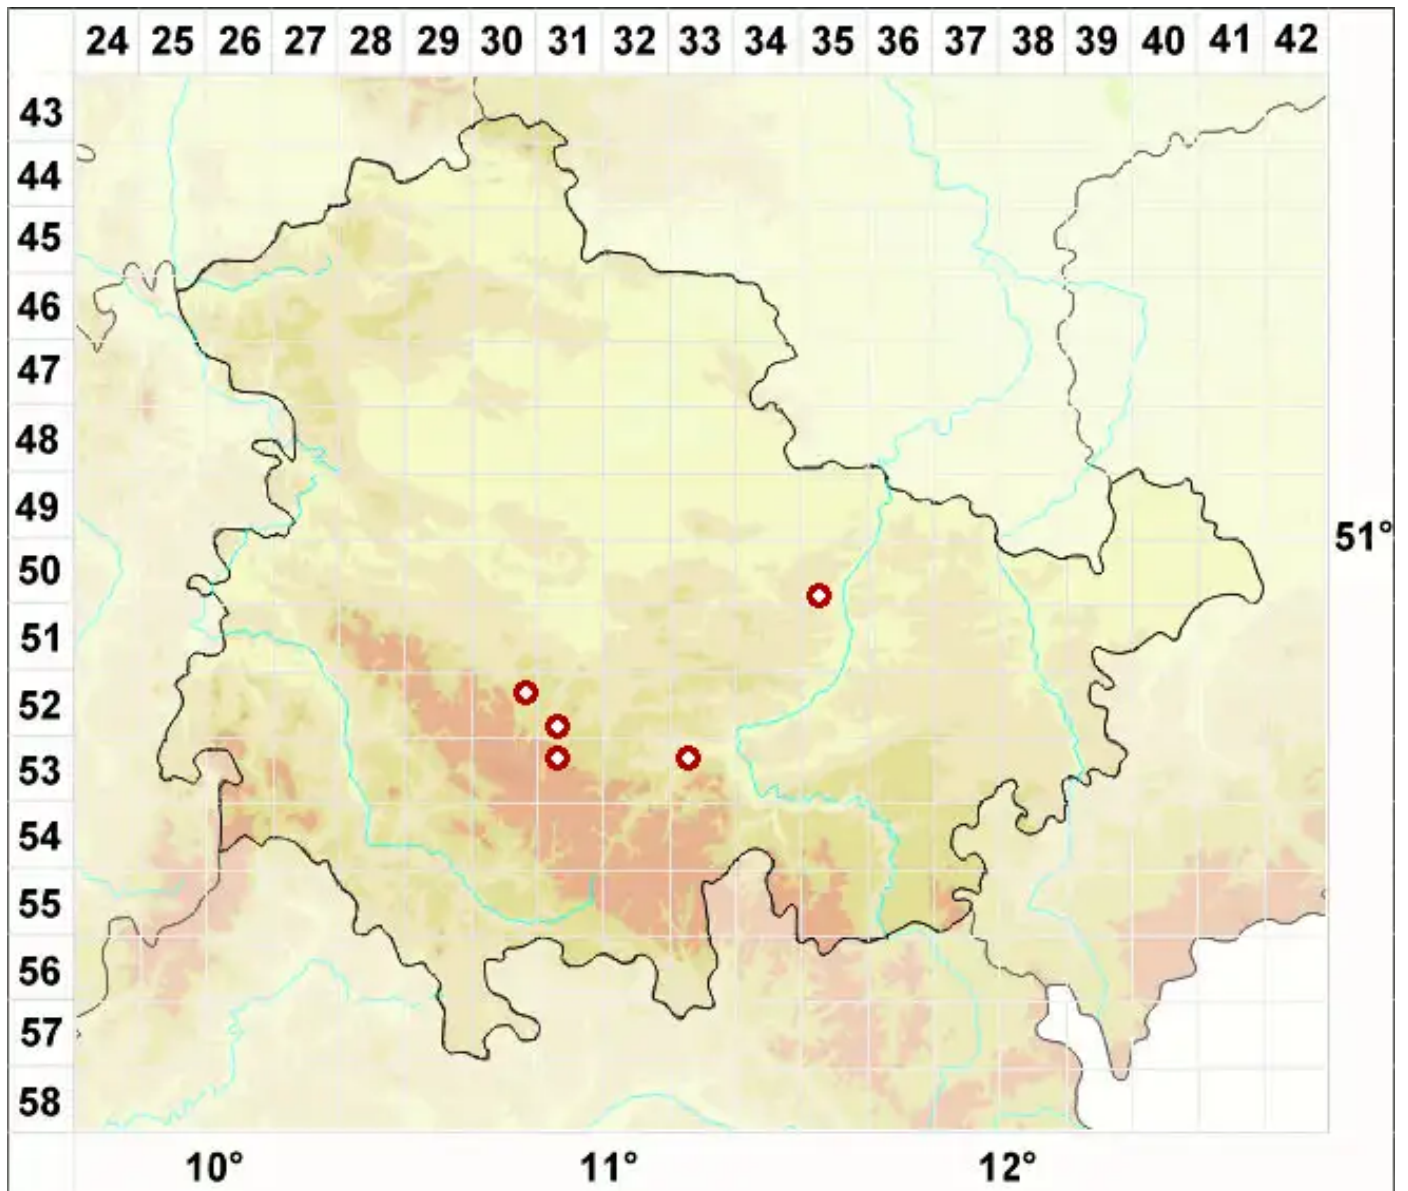

Collema occultatum Bagl.

Versteckte Leimflechte

Legende:

Symbole:

Ausgefülltes Symbol:
Zeitraum von 1980 bis heute (Aktuelle Angabe)

Leeres Symbol:
Zeitraum vor 1980 (Altangabe)

Quadrat: Herbarbeleg