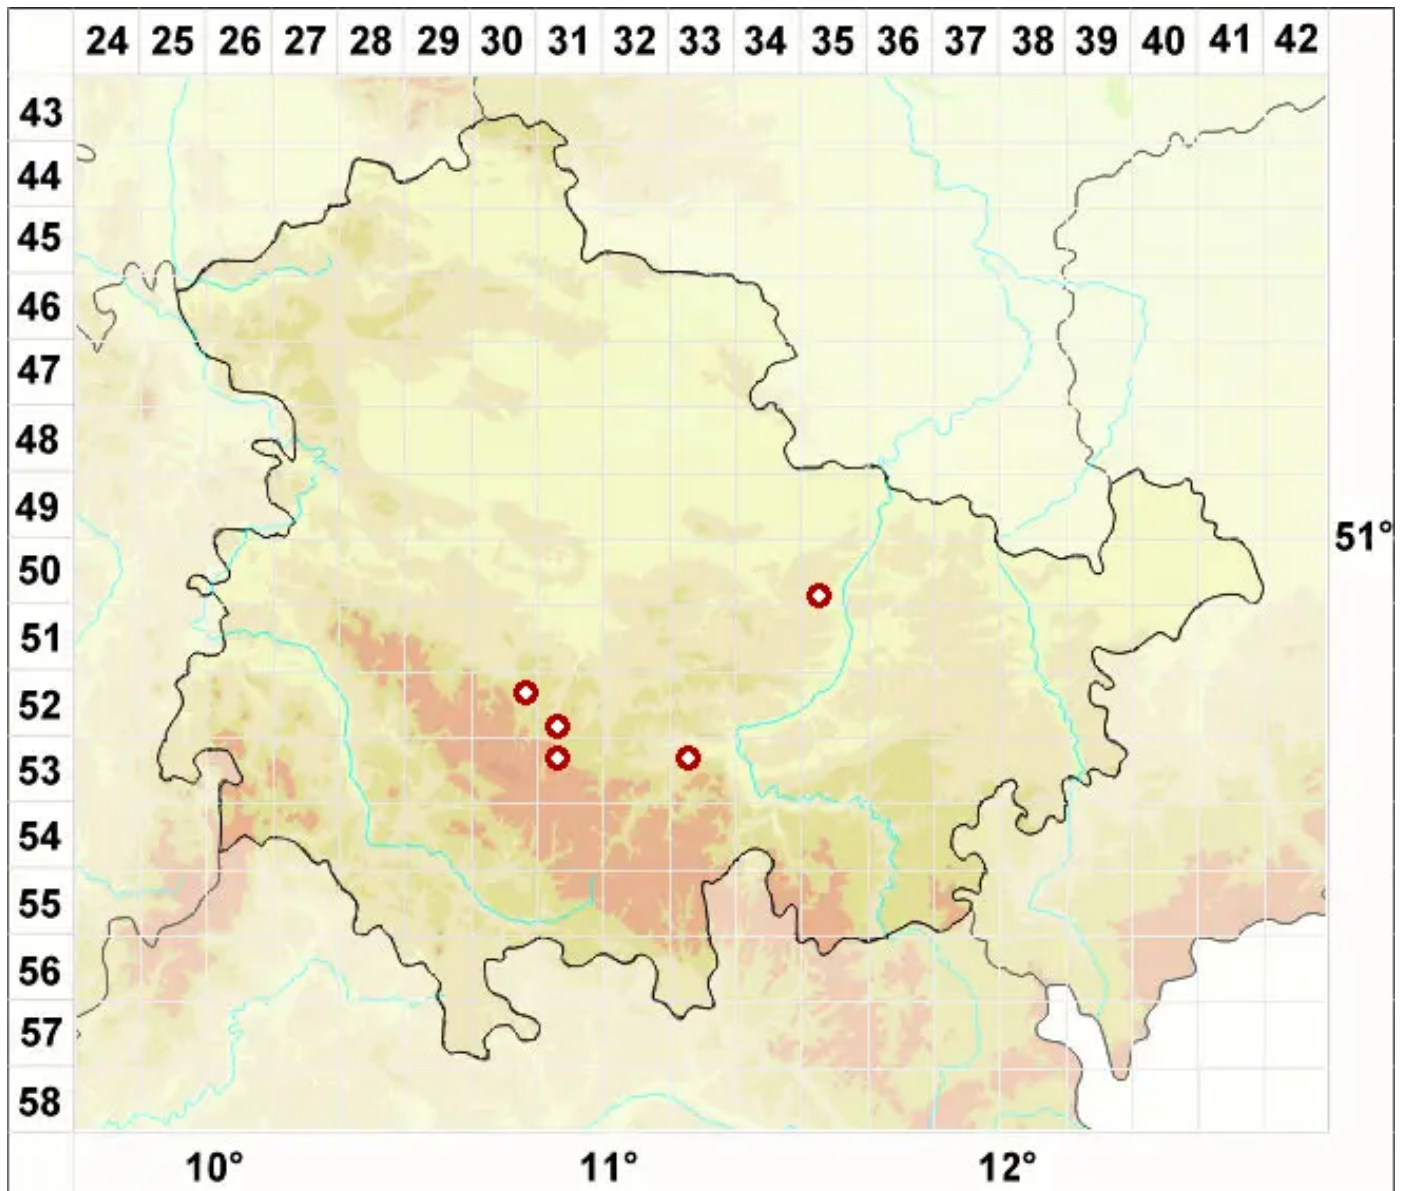

# Collema occultatum Bagl.

Versteckte Leimflechte

Legende:

**Symbole:**  
Ausgefülltes Symbol:  
Zeitraum von 1980 bis heute (Aktuelle Angabe)  
Leeres Symbol:  
Zeitraum vor 1980 (Altangabe)  
Quadrat: Herbarbeleg