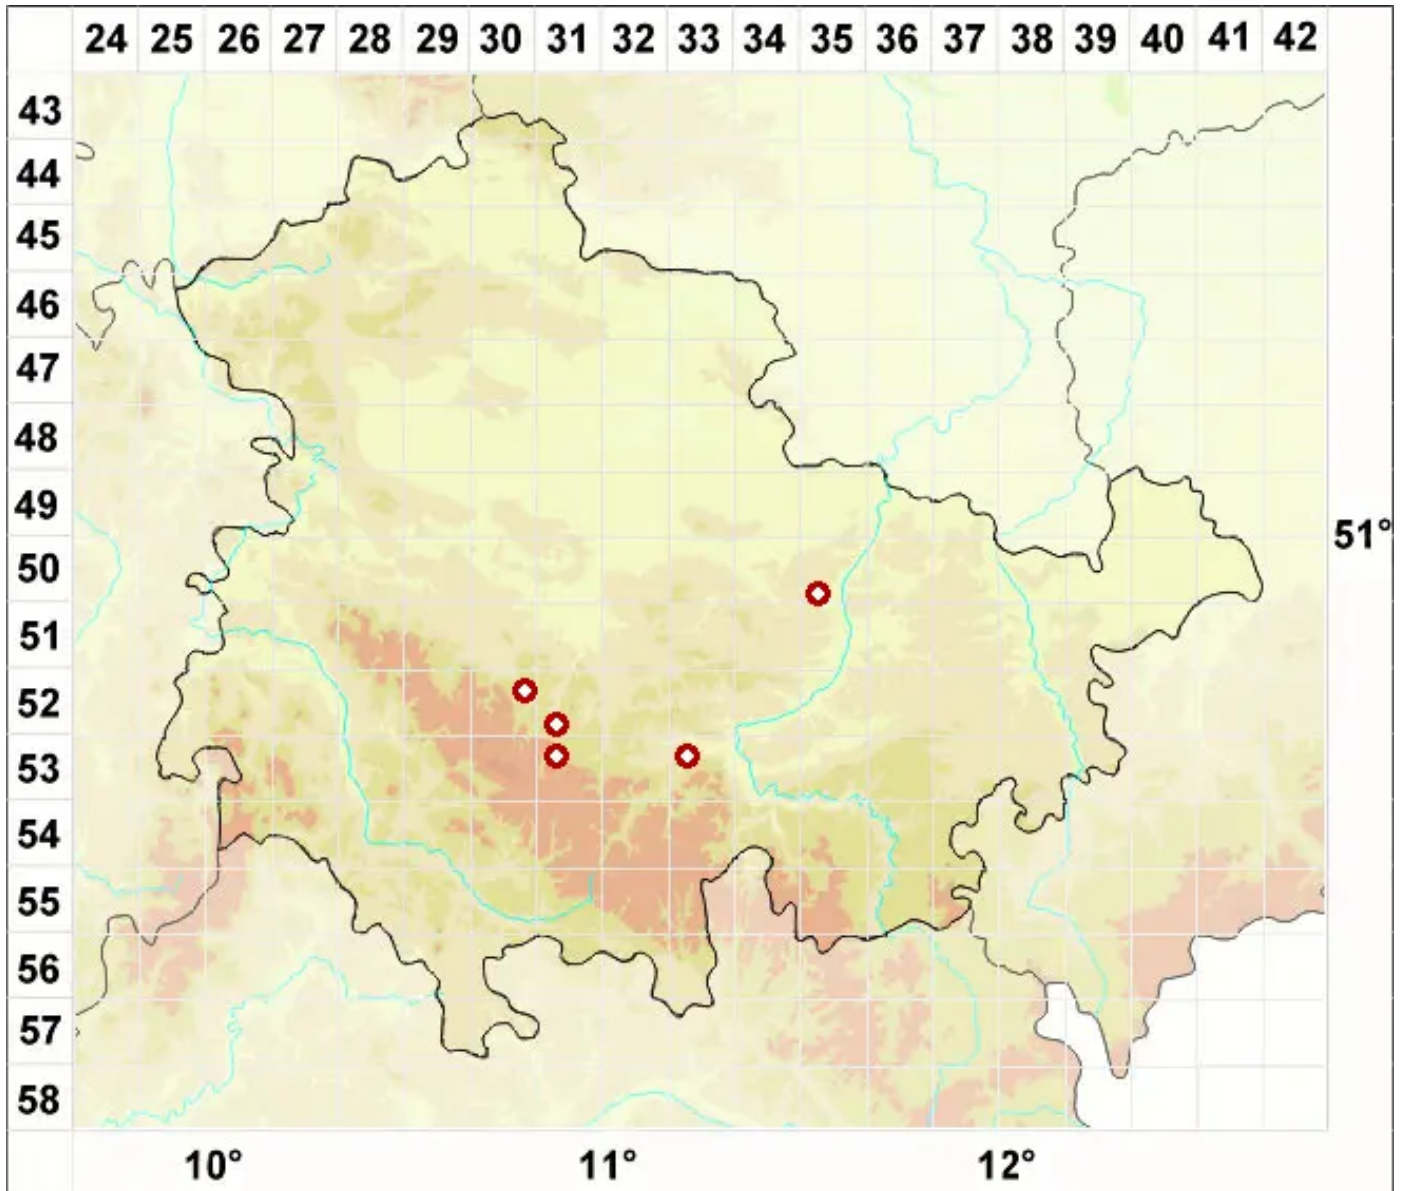

Collema occultatum Bagl.

Versteckte Leimflechte

Legende:

Symbole:
Ausgefülltes Symbol:
Zeitraum von 1980 bis heute (Aktuelle Angabe)
Leeres Symbol:
Zeitraum vor 1980 (Altangabe)
Quadrat: Herbarbeleg