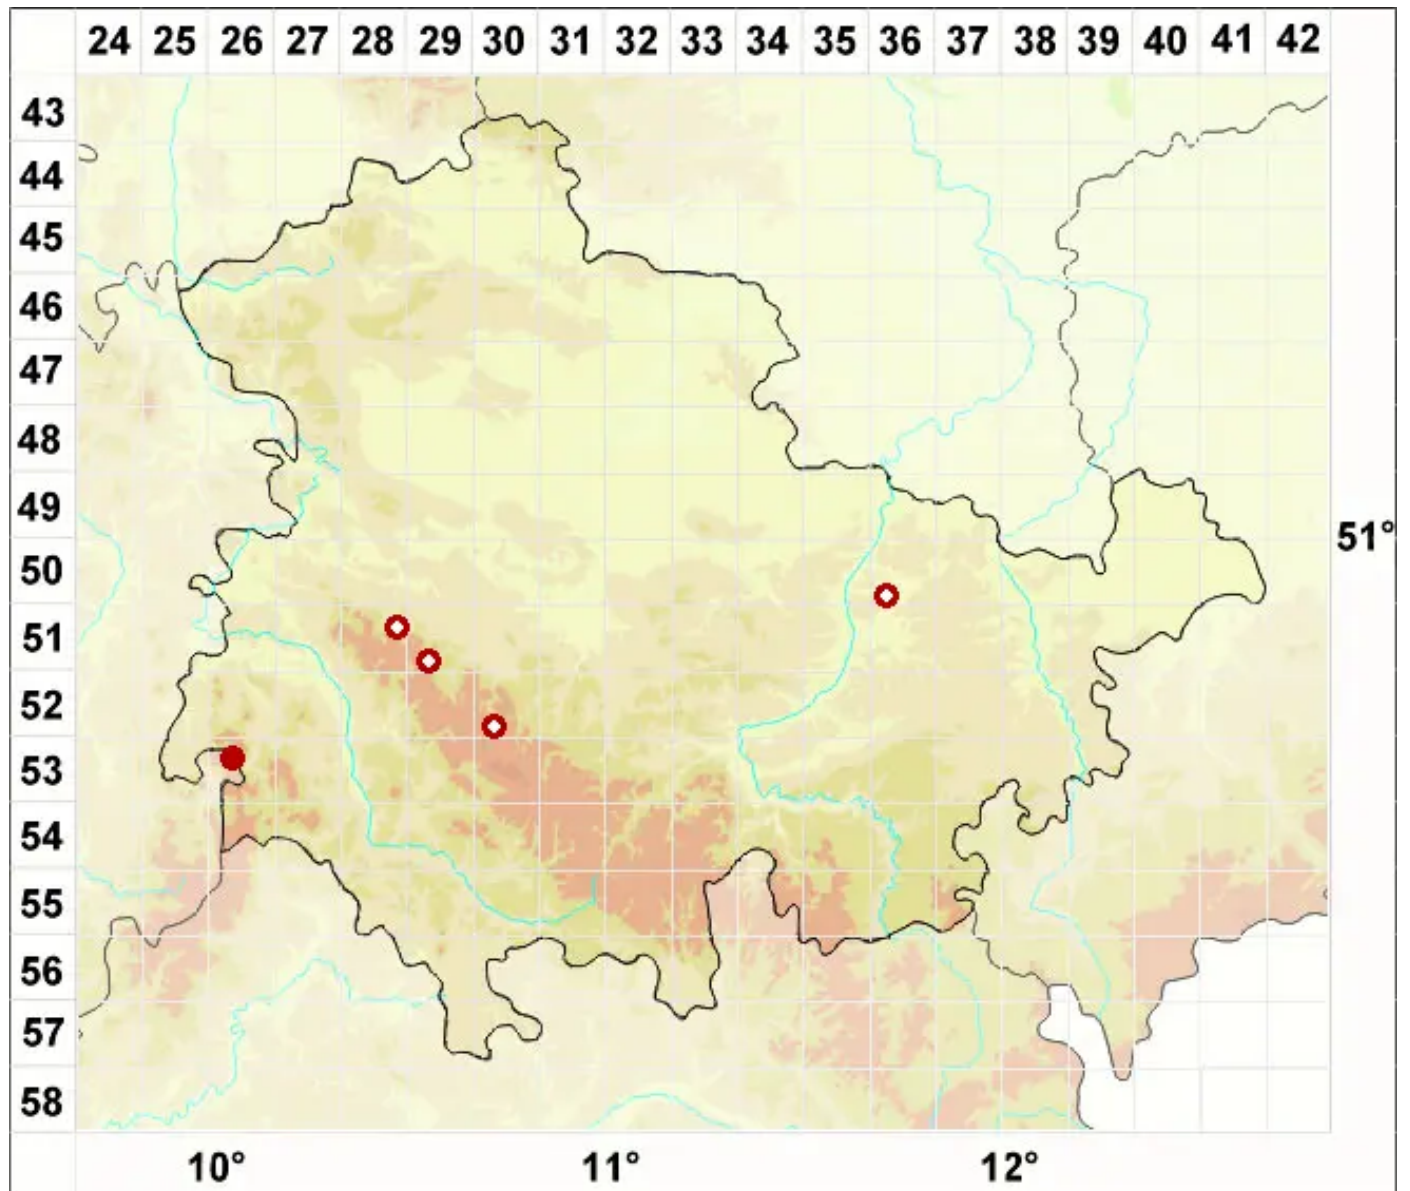

Collema nigrescens (Huds.) DC.

Schwärzliche Leimflechte

Legende:

- Symbole:**
Ausgefülltes Symbol:
Zeitraum von 1980 bis heute (Aktuelle Angabe)
Leeres Symbol:
Zeitraum vor 1980 (Altangabe)
Quadrat: Herbarbeleg