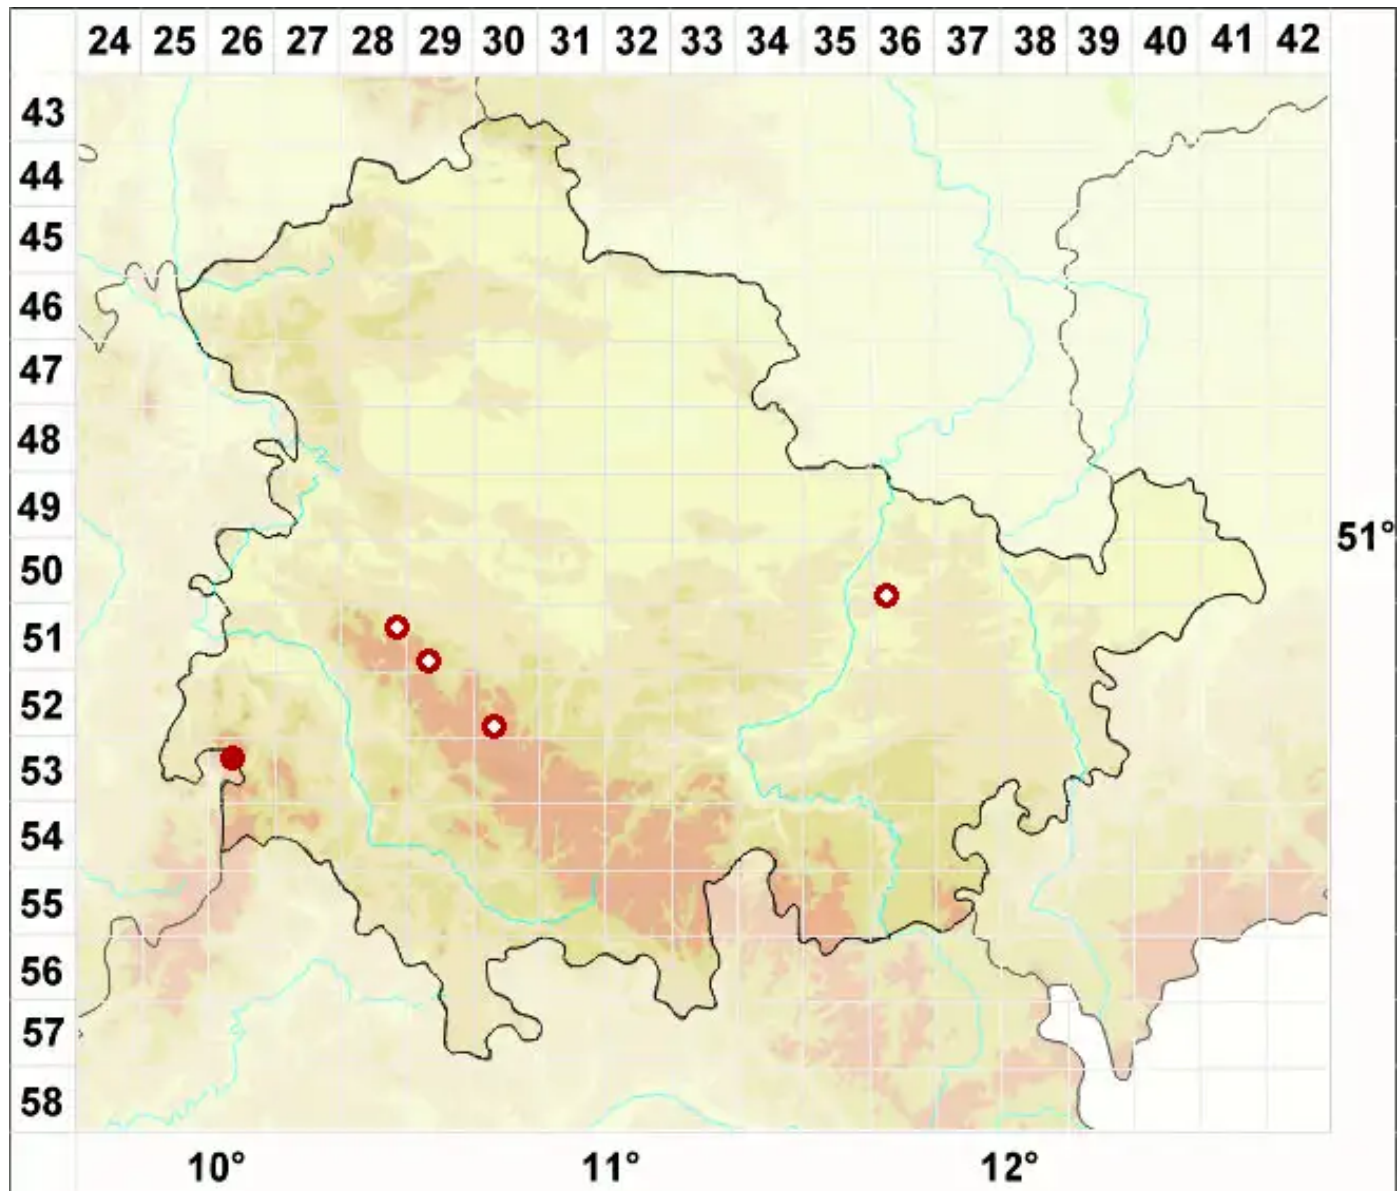

Collema nigrescens (Huds.) DC.

Schwärzliche Leimflechte

Legende:

- Symbole:**
Ausgefülltes Symbol:
Zeitraum von 1980 bis heute (Aktuelle Angabe)
Leeres Symbol:
Zeitraum vor 1980 (Altangabe)
Quadrat: Herbarbeleg