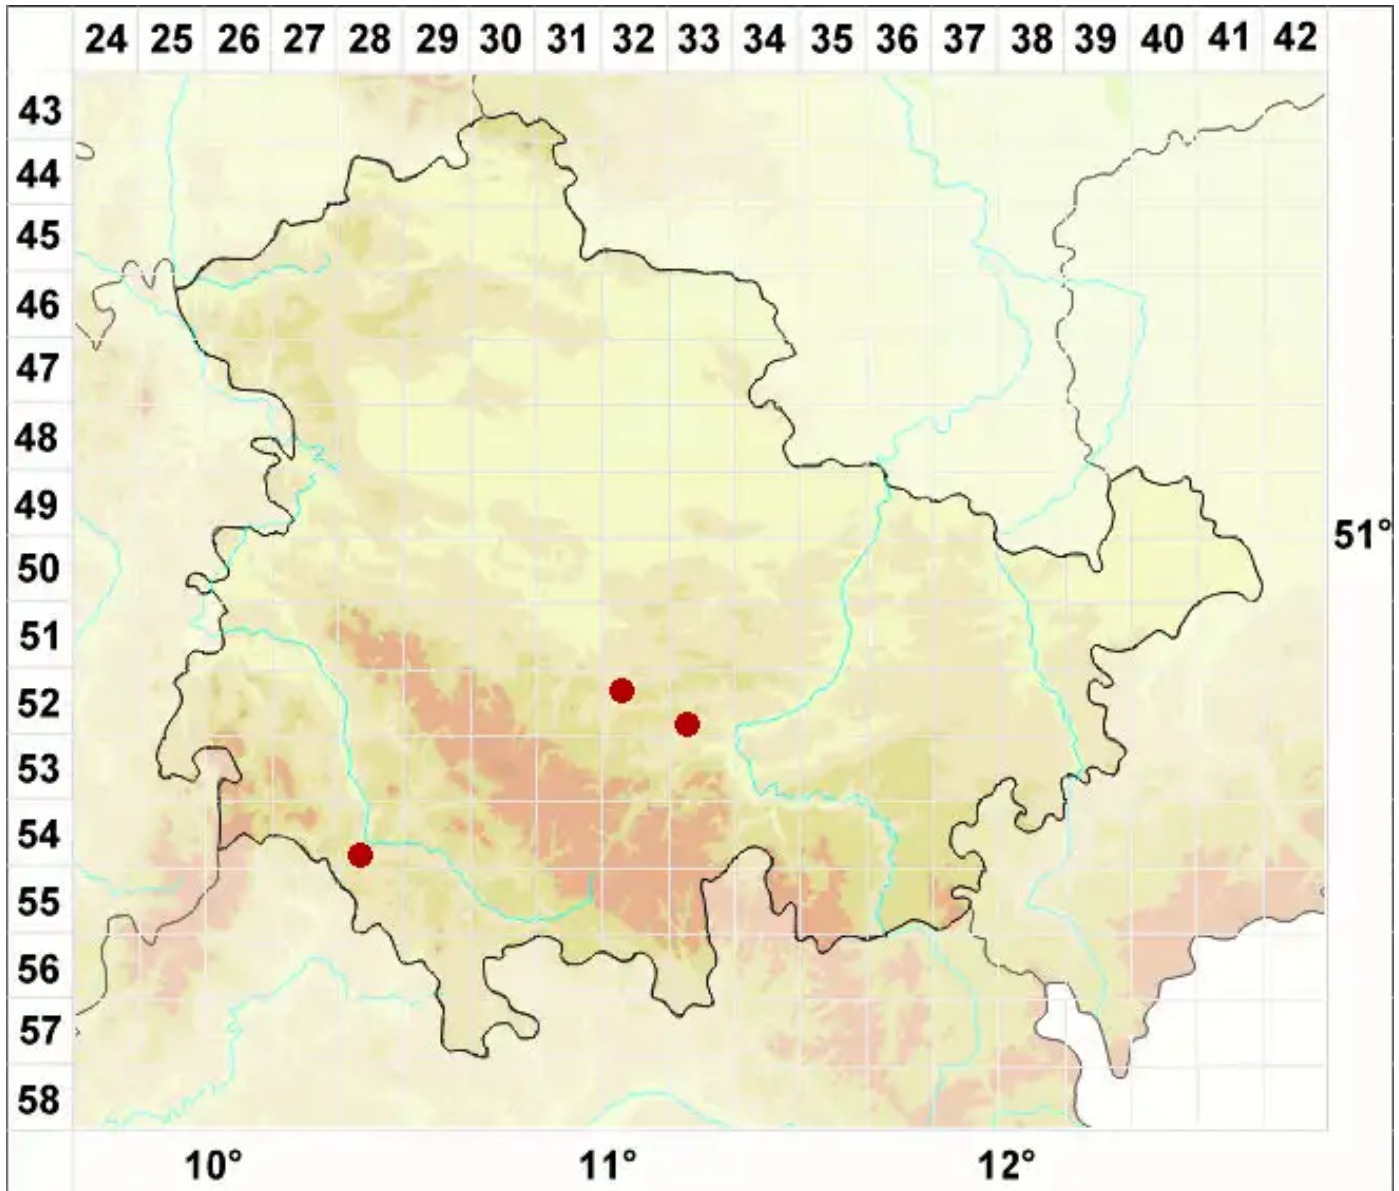

# Collema multipartitum Sm.

Vielteilige Leimflechte

Legende:

**Symbole:**

Ausgefülltes Symbol:  
Zeitraum von 1980 bis heute (Aktuelle Angabe)

Leeres Symbol:  
Zeitraum vor 1980 (Altangabe)

Quadrat: Herbarbeleg