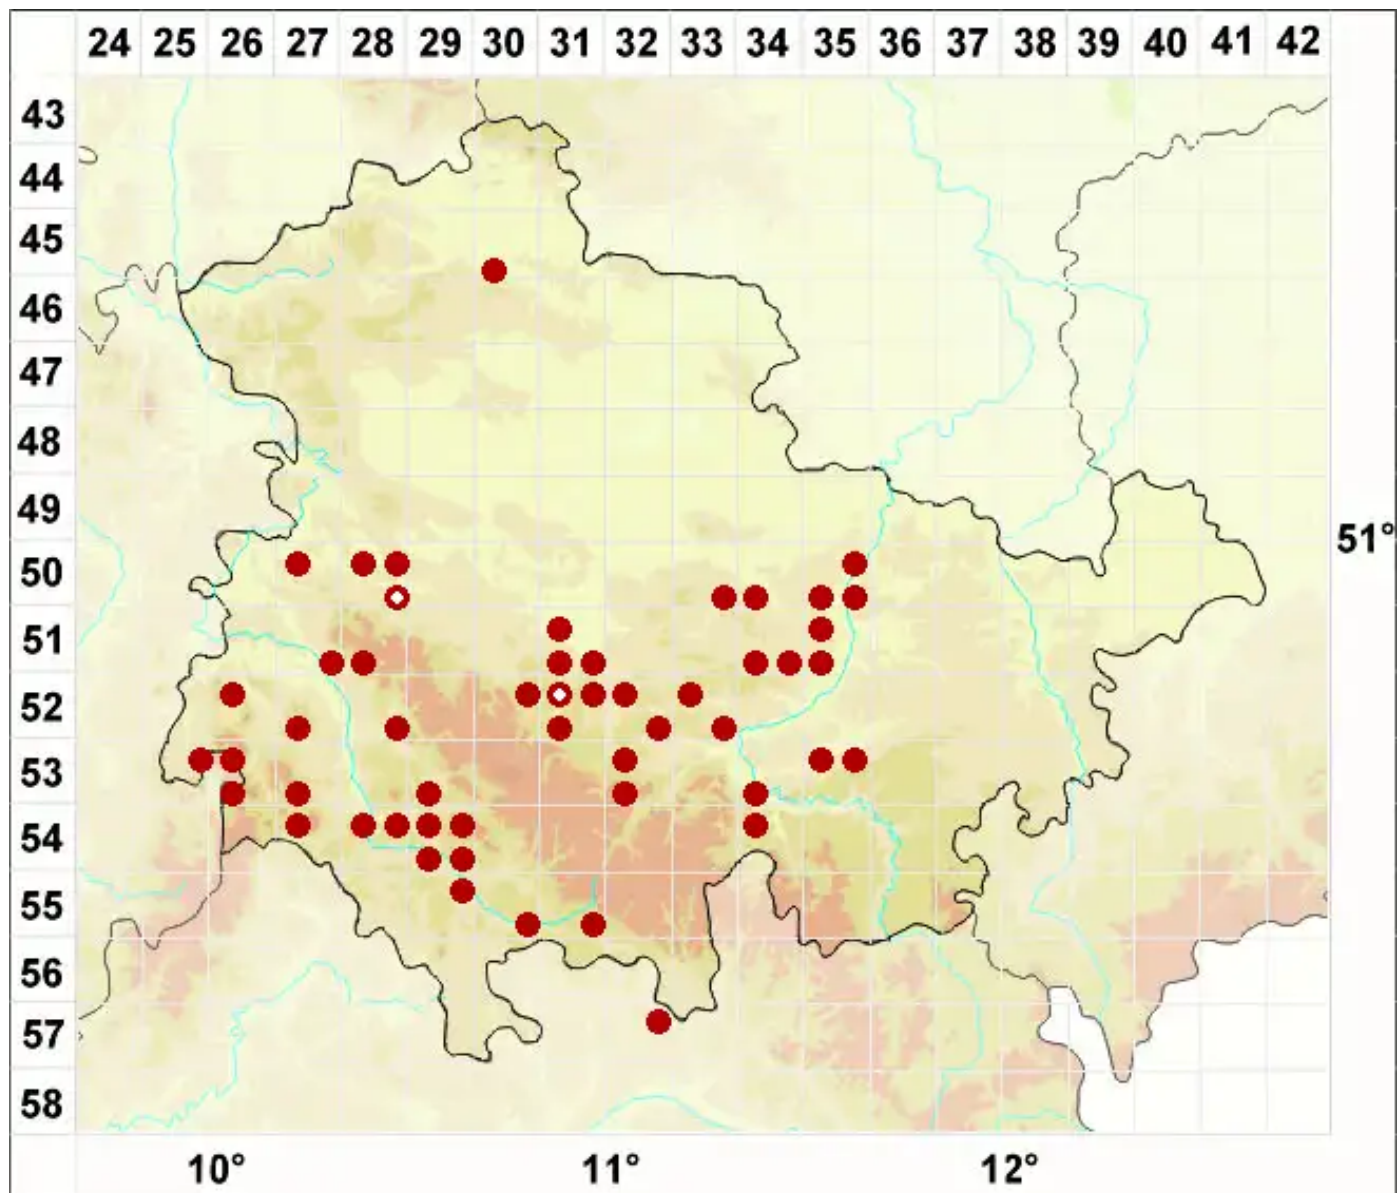

Collema cristatum (L.) Weber ex F. H. Wigg.

Kamm-Leimflechte

Legende:

- Symbole:**
- Ausgefülltes Symbol:
Zeitraum von 1980 bis heute (Aktuelle Angabe)
 - Leeres Symbol:
Zeitraum vor 1980 (Altangabe)
 - Quadrat: Herbarbeleg