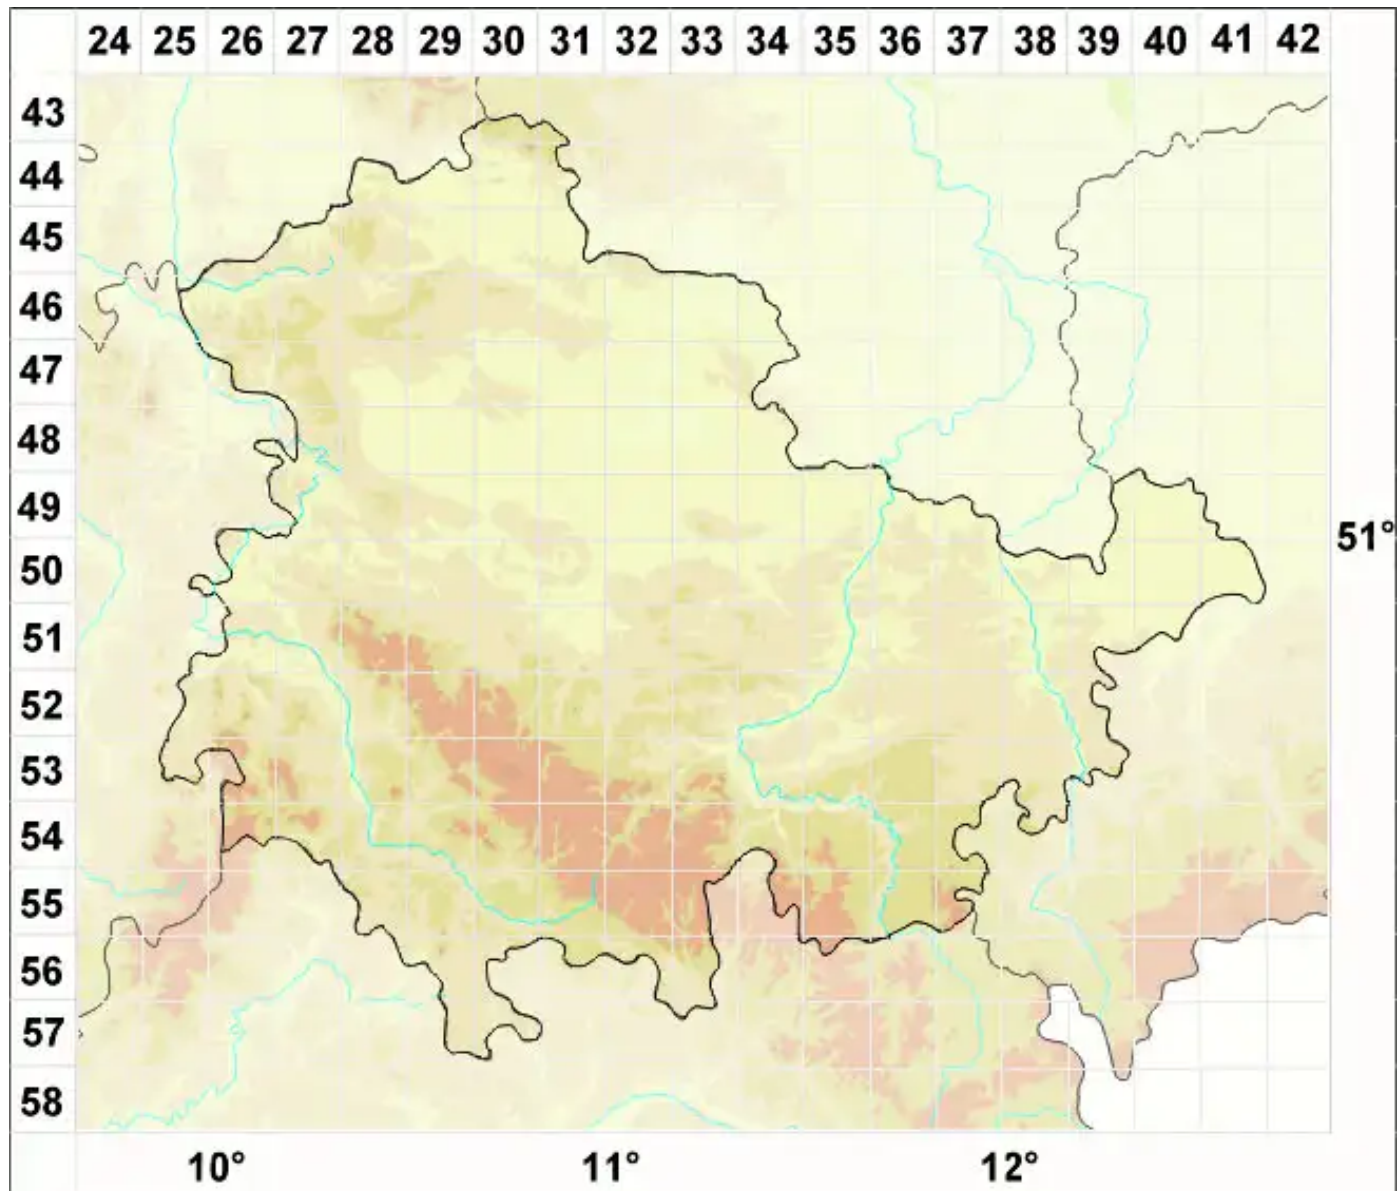

Collema ligerinum (Hy) Harm.

Polster-Leimflechte

Legende:

Symbole:

Ausgefülltes Symbol:
Zeitraum von 1980 bis heute (Aktuelle Angabe)

Leeres Symbol:
Zeitraum vor 1980 (Altangabe)

Quadrat: Herbarbeleg