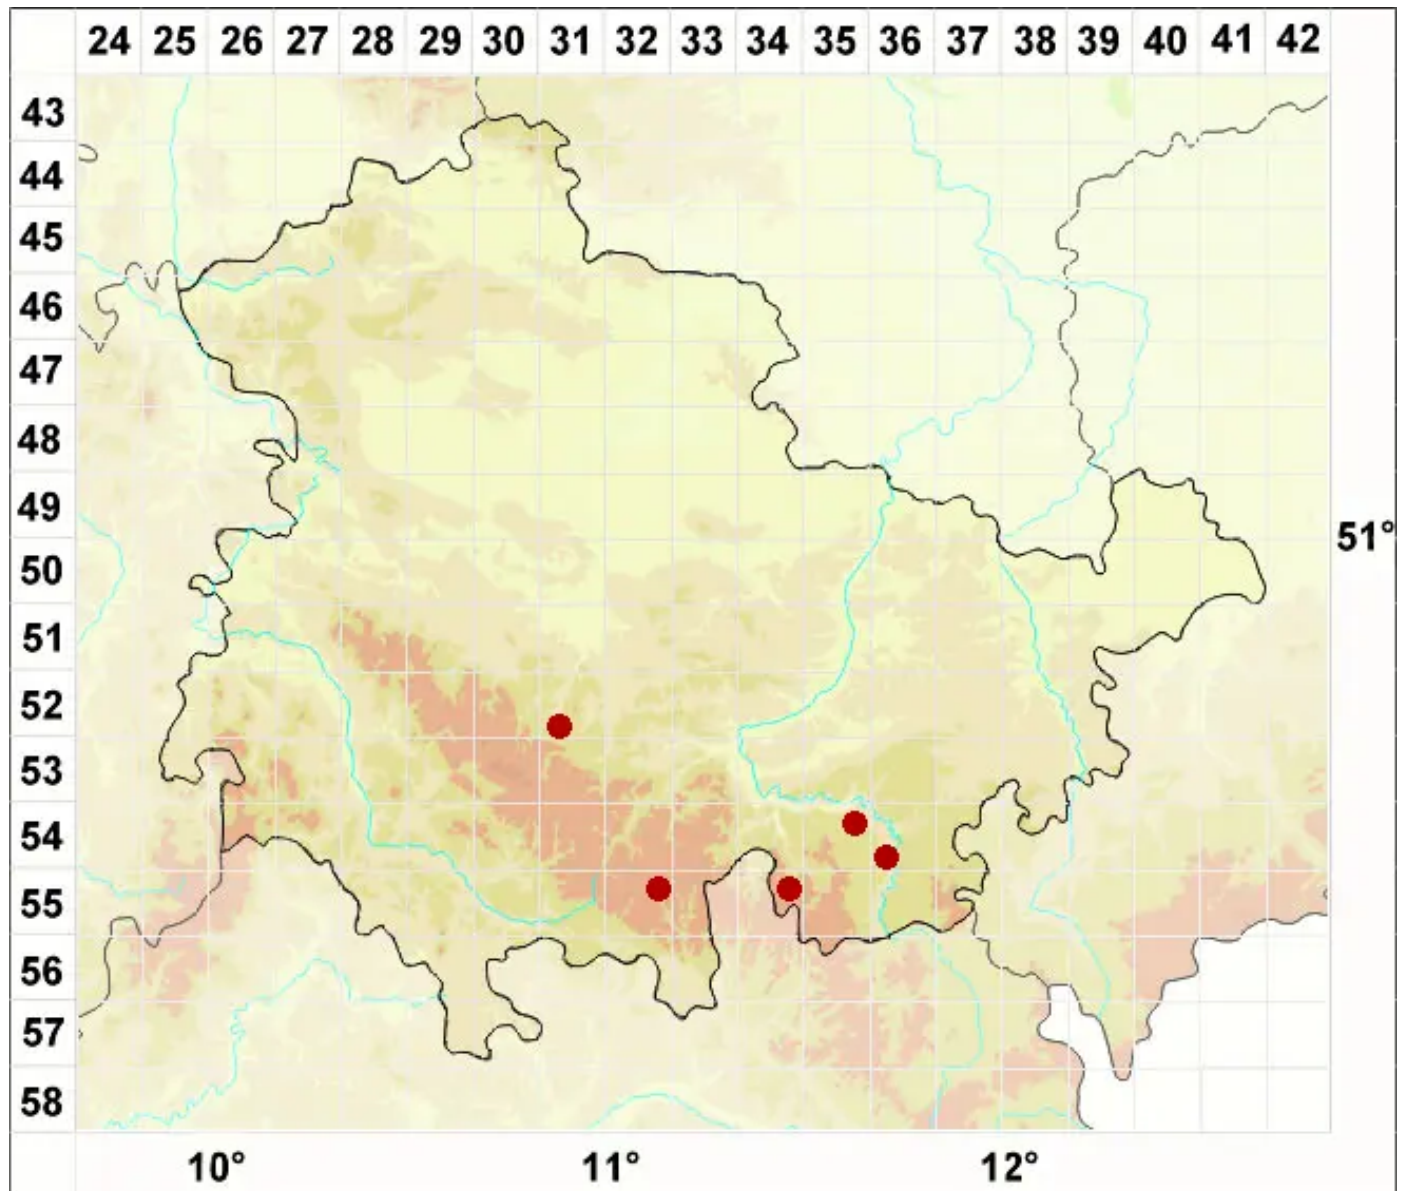

# Collema glebulentum (Nyl. ex Cromb.) Degel.

Wasser-Leimflechte

Legende:

**Symbole:**  
Ausgefülltes Symbol:  
Zeitraum von 1980 bis heute (Aktuelle Angabe)  
Leeres Symbol:  
Zeitraum vor 1980 (Altangabe)  
Quadrat: Herbarbeleg