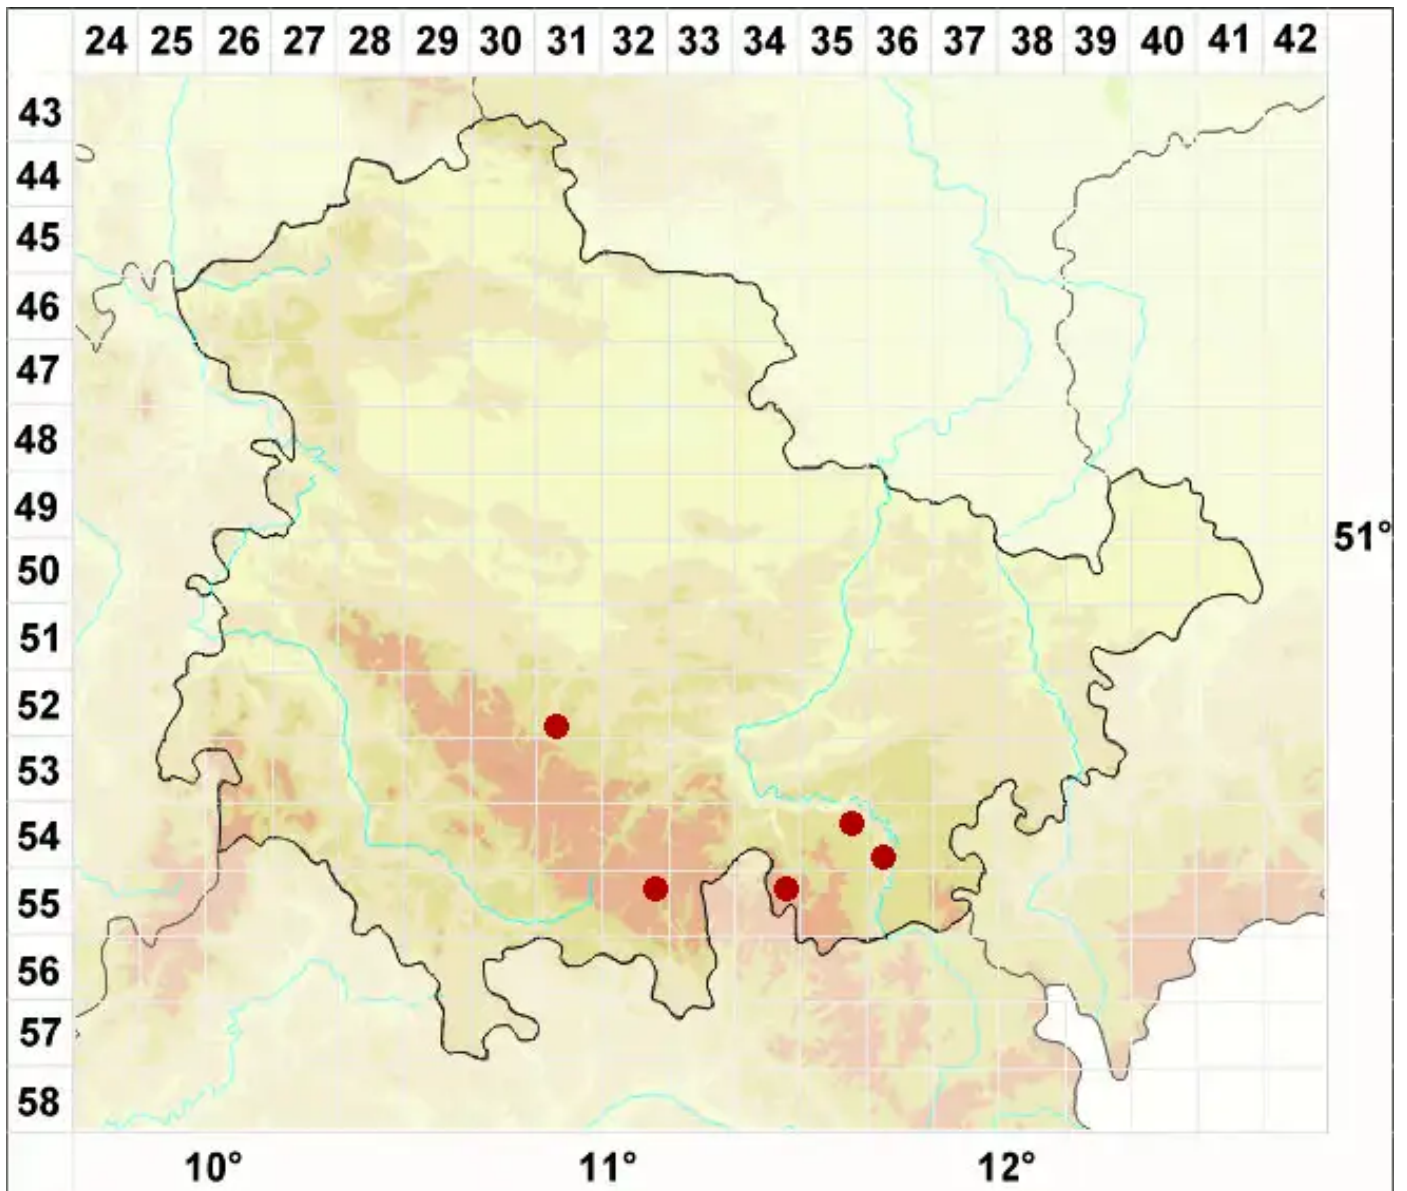

Collema glebulentum (Nyl. ex Cromb.) Degel.

Wasser-Leimflechte

Legende:

Symbole:
Ausgefülltes Symbol:
Zeitraum von 1980 bis heute (Aktuelle Angabe)
Leeres Symbol:
Zeitraum vor 1980 (Altangabe)
Quadrat: Herbarbeleg