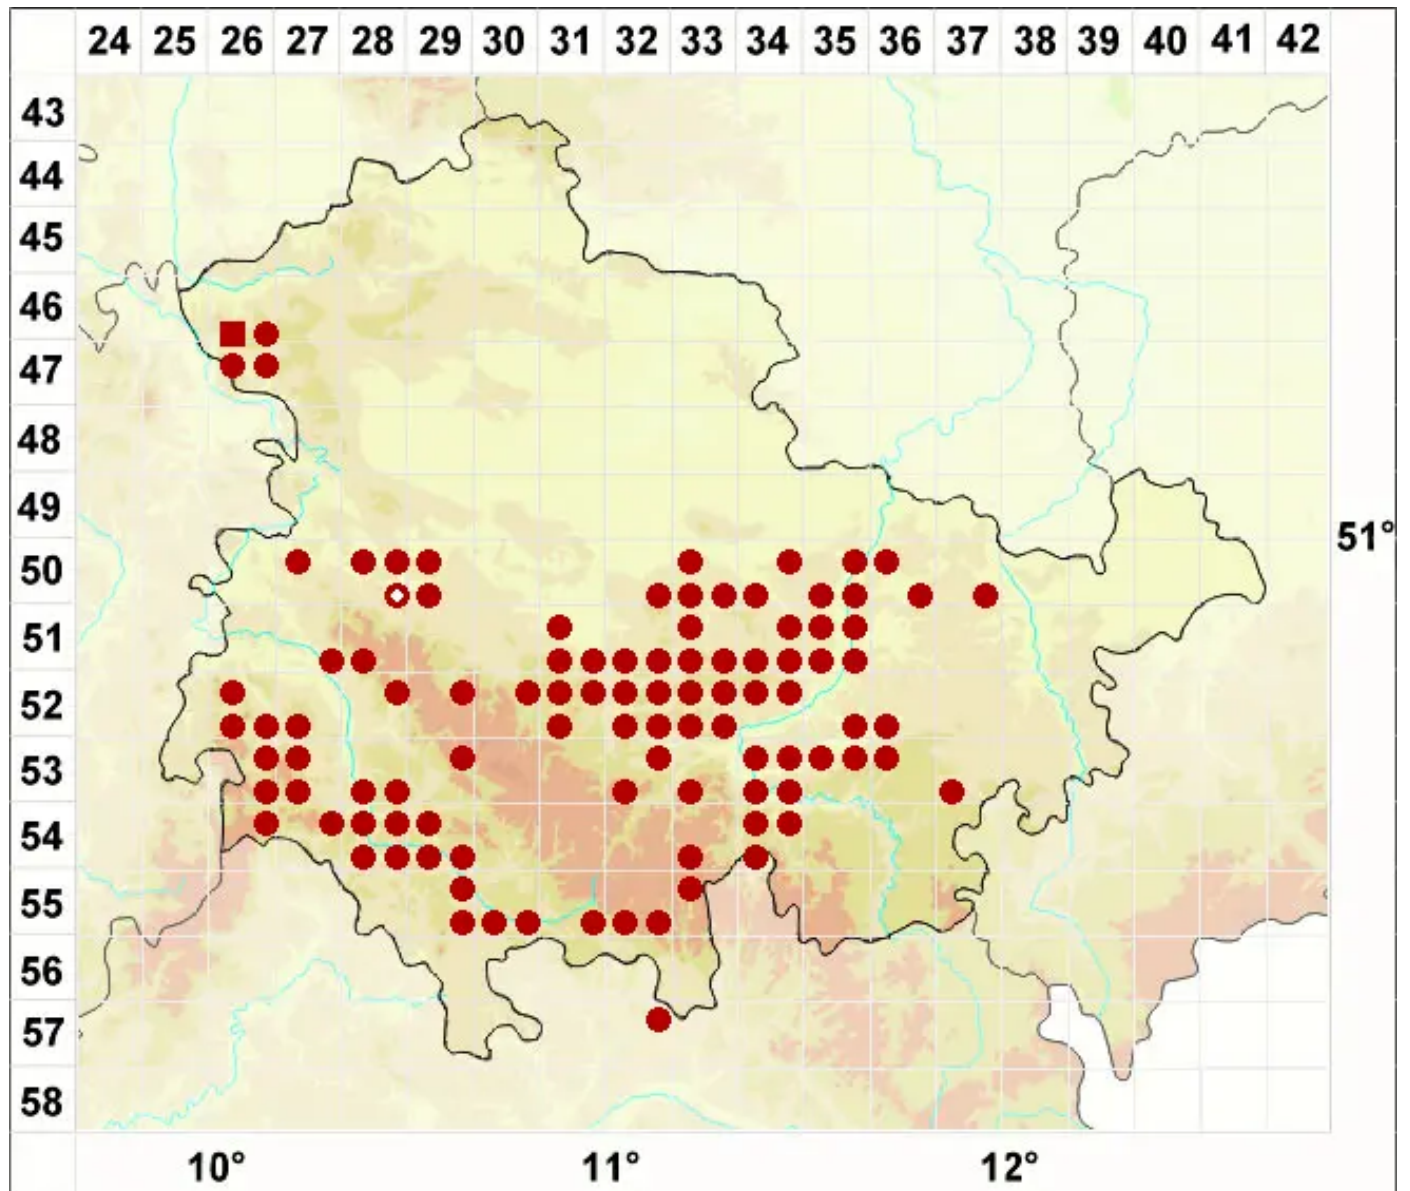

# Collema fuscovirens (With.) J. R. Laundon

Braungrüne Leimflechte

Legende:

- Symbole:**  
Ausgefülltes Symbol:  
Zeitraum von 1980 bis heute (Aktuelle Angabe)  
Leeres Symbol:  
Zeitraum vor 1980 (Altangabe)  
Quadrat: Herbarbeleg