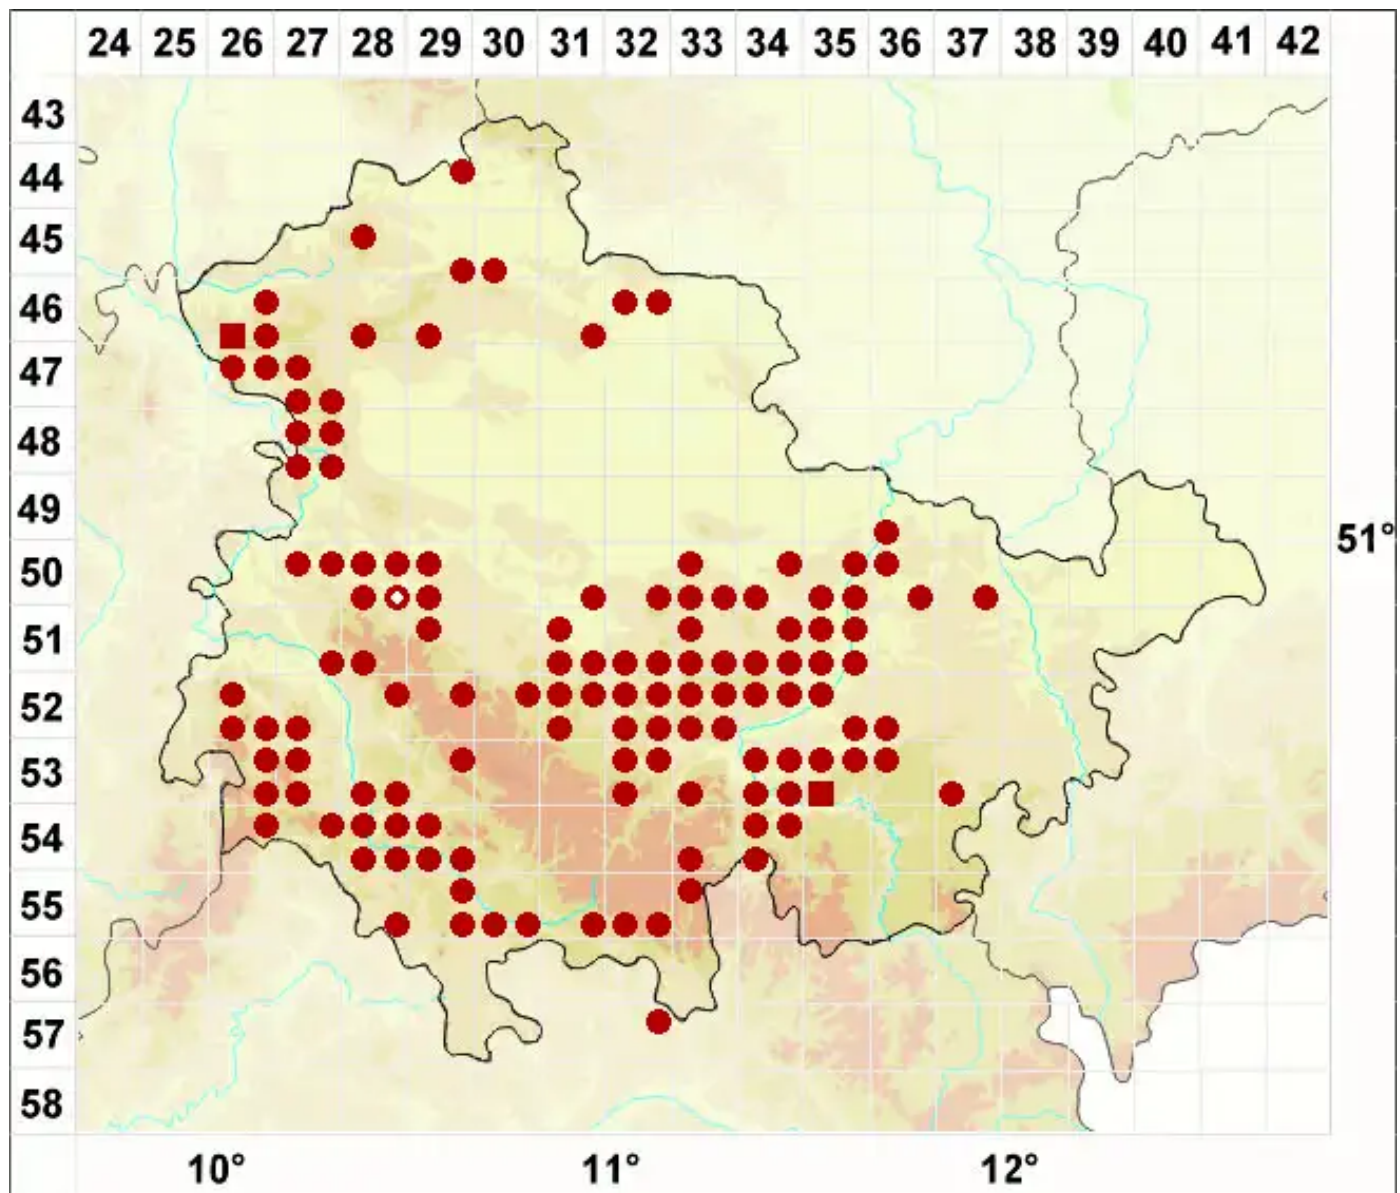

Collema fuscovirens (With.) J. R. Laundon

Braungrüne Leimflechte

Legende:

- Symbole:**
- Ausgefülltes Symbol:
Zeitraum von 1980 bis heute (Aktuelle Angabe)
 - Leeres Symbol:
Zeitraum vor 1980 (Altangabe)
 - Quadrat: Herbarbeleg