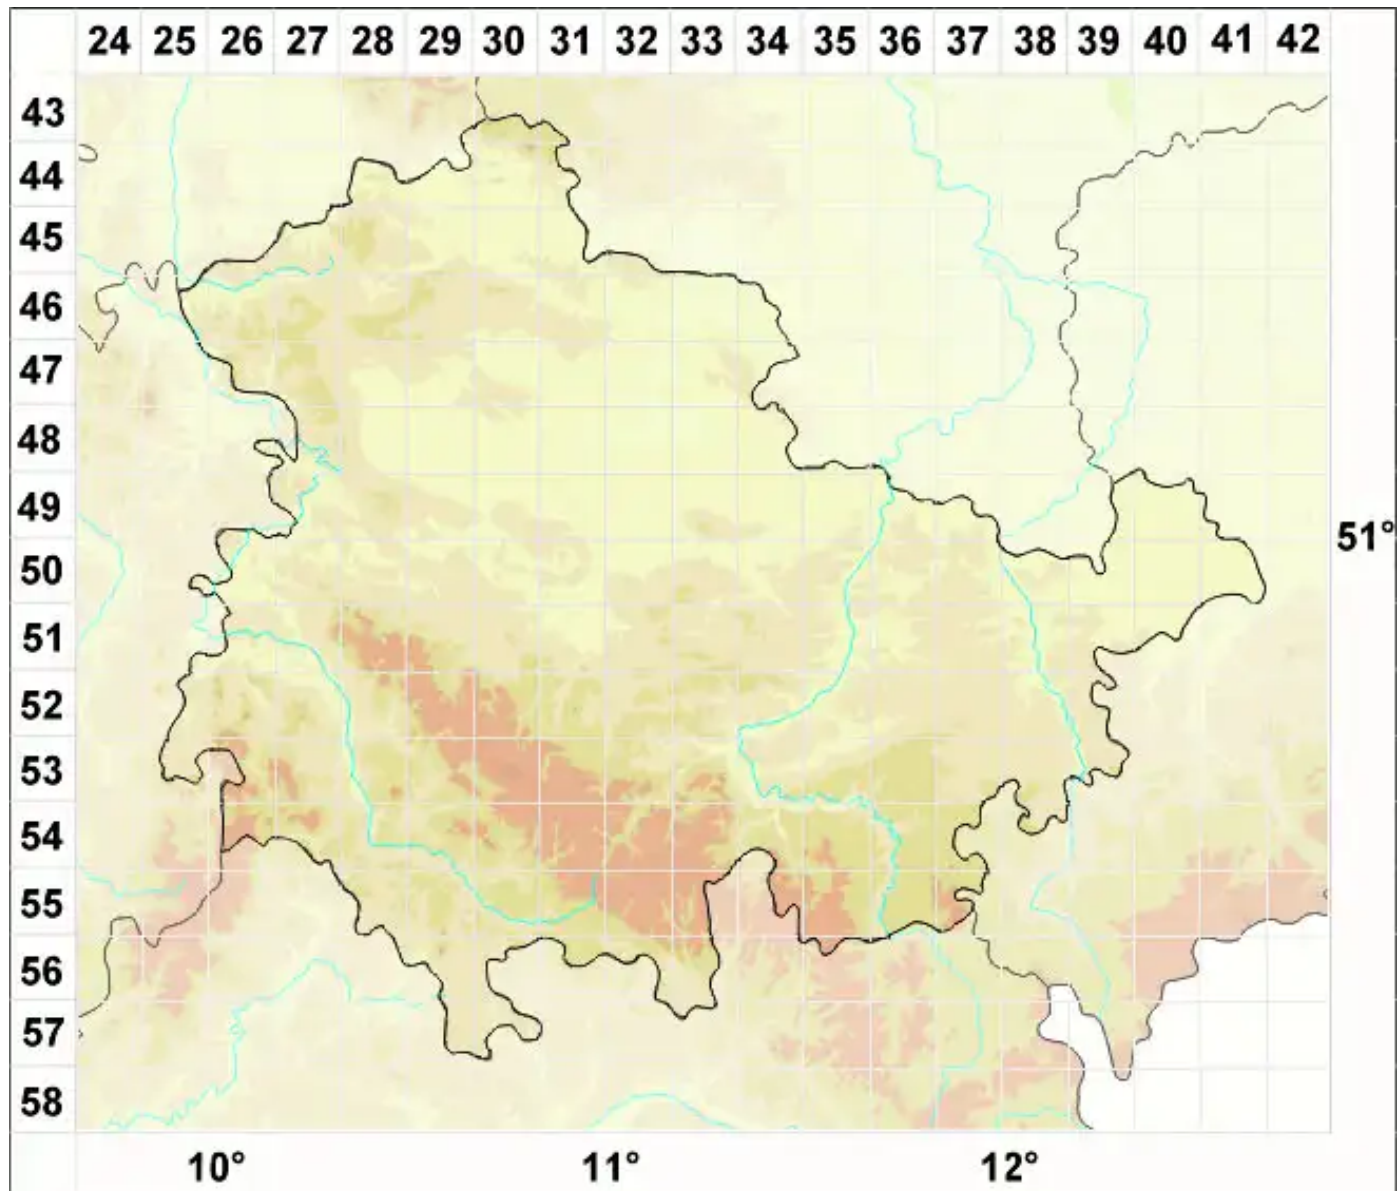

Collema furfuraceum (Arnold) Du Rietz

Kleiiige Leimflechte

Legende:

Symbole:
Ausgefülltes Symbol:
Zeitraum von 1980 bis heute (Aktuelle Angabe)
Leeres Symbol:
Zeitraum vor 1980 (Altangabe)
Quadrat: Herbarbeleg