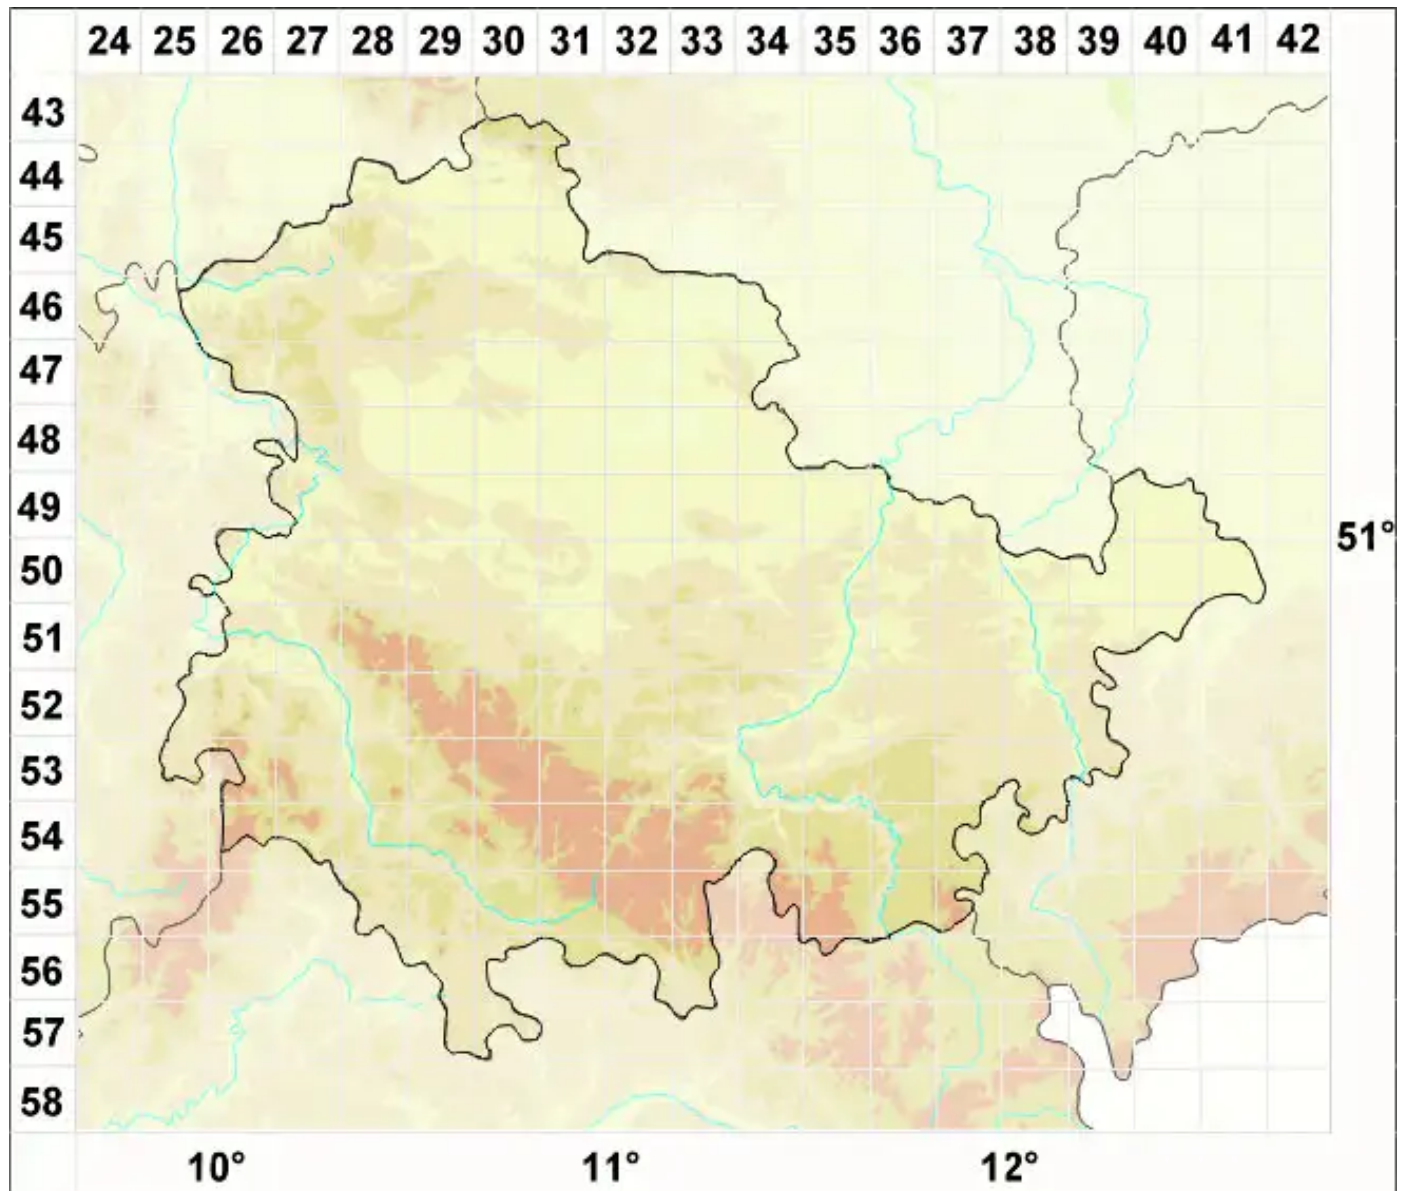

# Collema dichotomum (With.) Coppins & J. R. Laundon

Gabelige Leimflechte

Legende:

**Symbole:**

Ausgefülltes Symbol:  
Zeitraum von 1980 bis heute (Aktuelle Angabe)

Leeres Symbol:  
Zeitraum vor 1980 (Altangabe)

Quadrat: Herbarbeleg