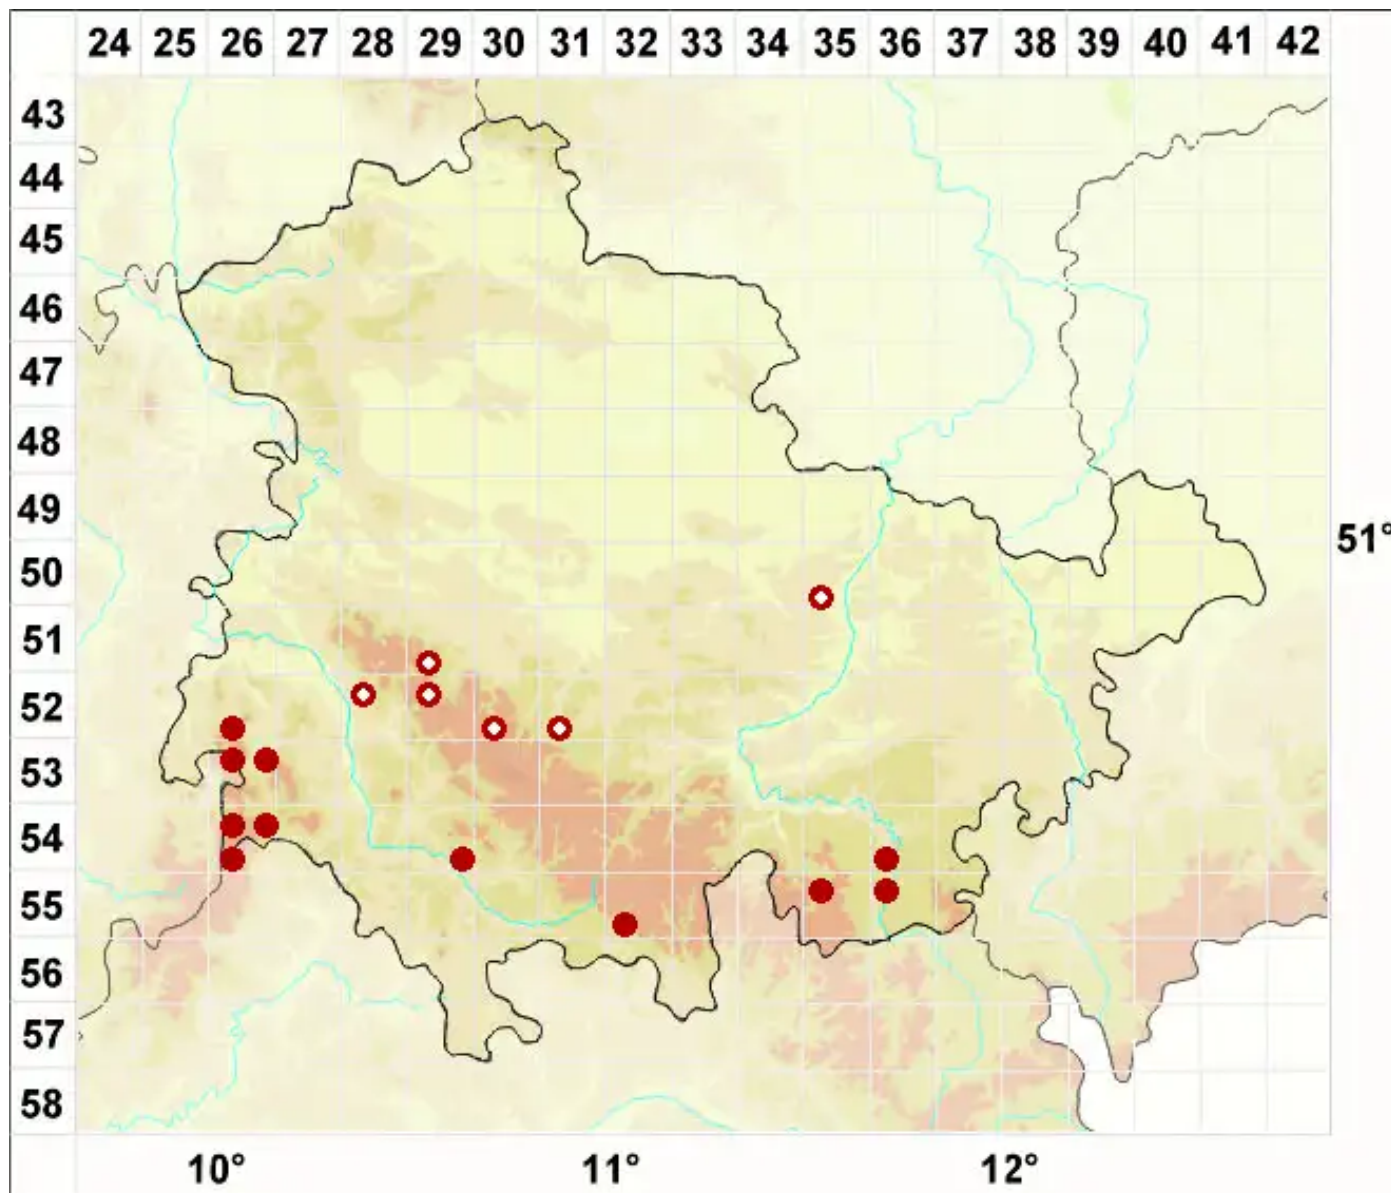

# Collema flaccidum (Ach.) Ach.

Welke Leimflechte

Legende:

**Symbole:**

Ausgefülltes Symbol:  
Zeitraum von 1980 bis heute (Aktuelle Angabe)

Leeres Symbol:  
Zeitraum vor 1980 (Altangabe)

Quadrat: Herbarbeleg