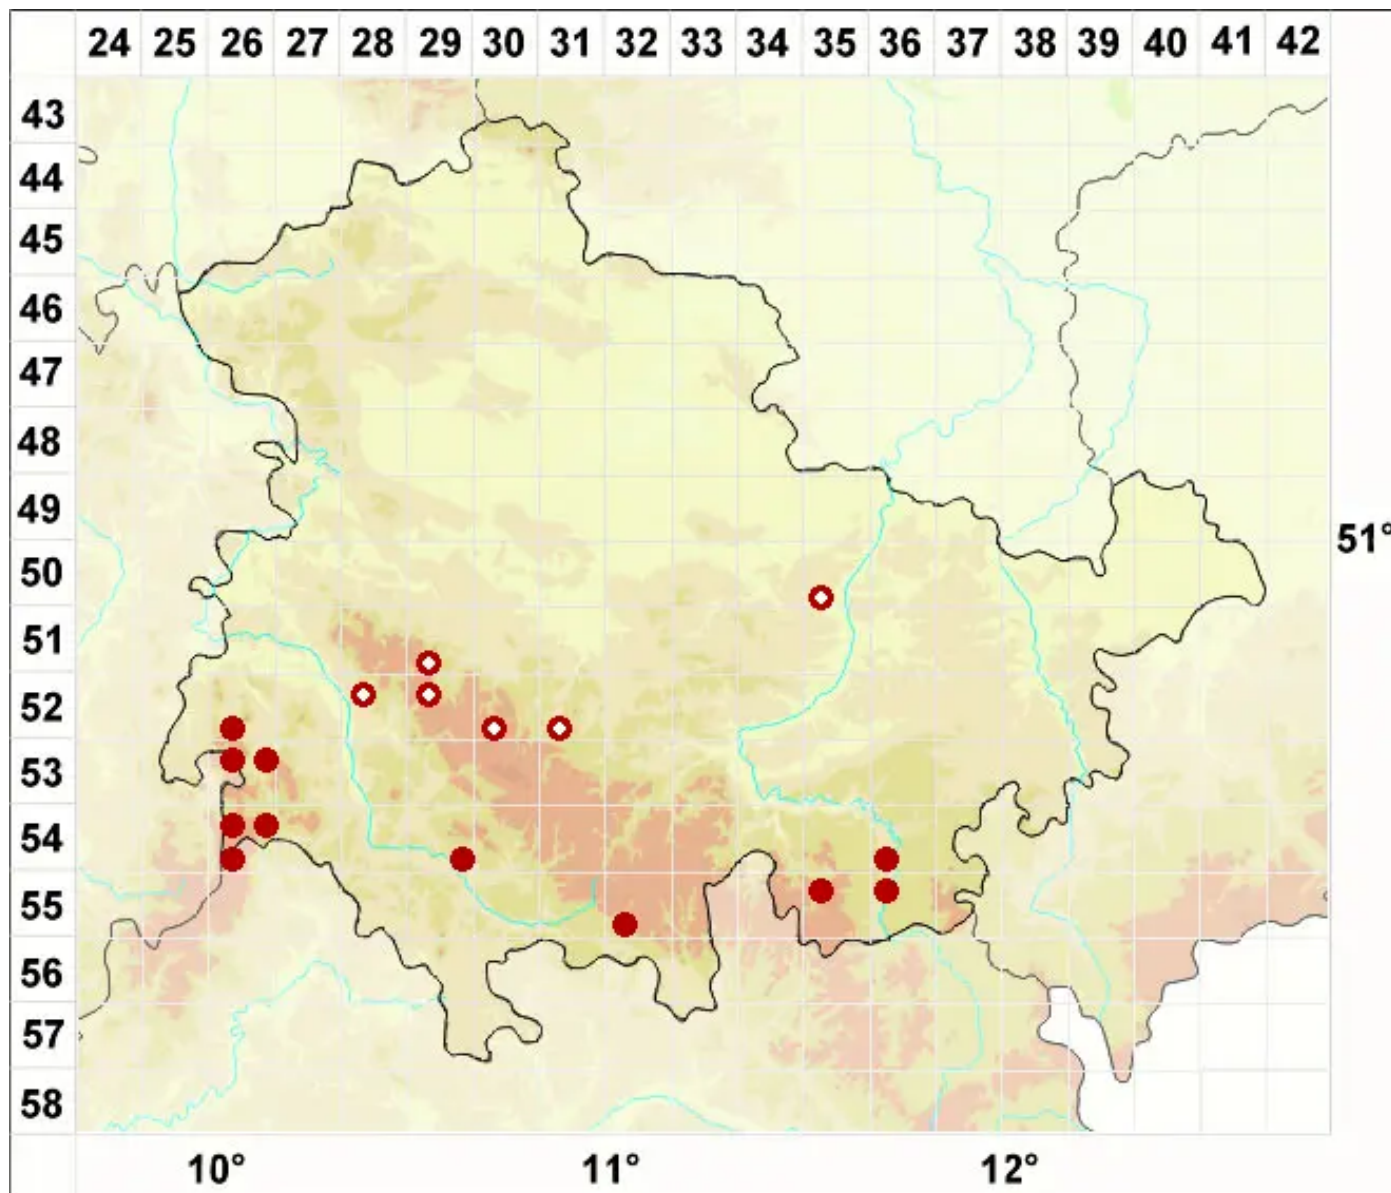

Collema flaccidum (Ach.) Ach.

Welke Leimflechte

Legende:

Symbole:

Ausgefülltes Symbol:
Zeitraum von 1980 bis heute (Aktuelle Angabe)

Leeres Symbol:
Zeitraum vor 1980 (Altangabe)

Quadrat: Herbarbeleg