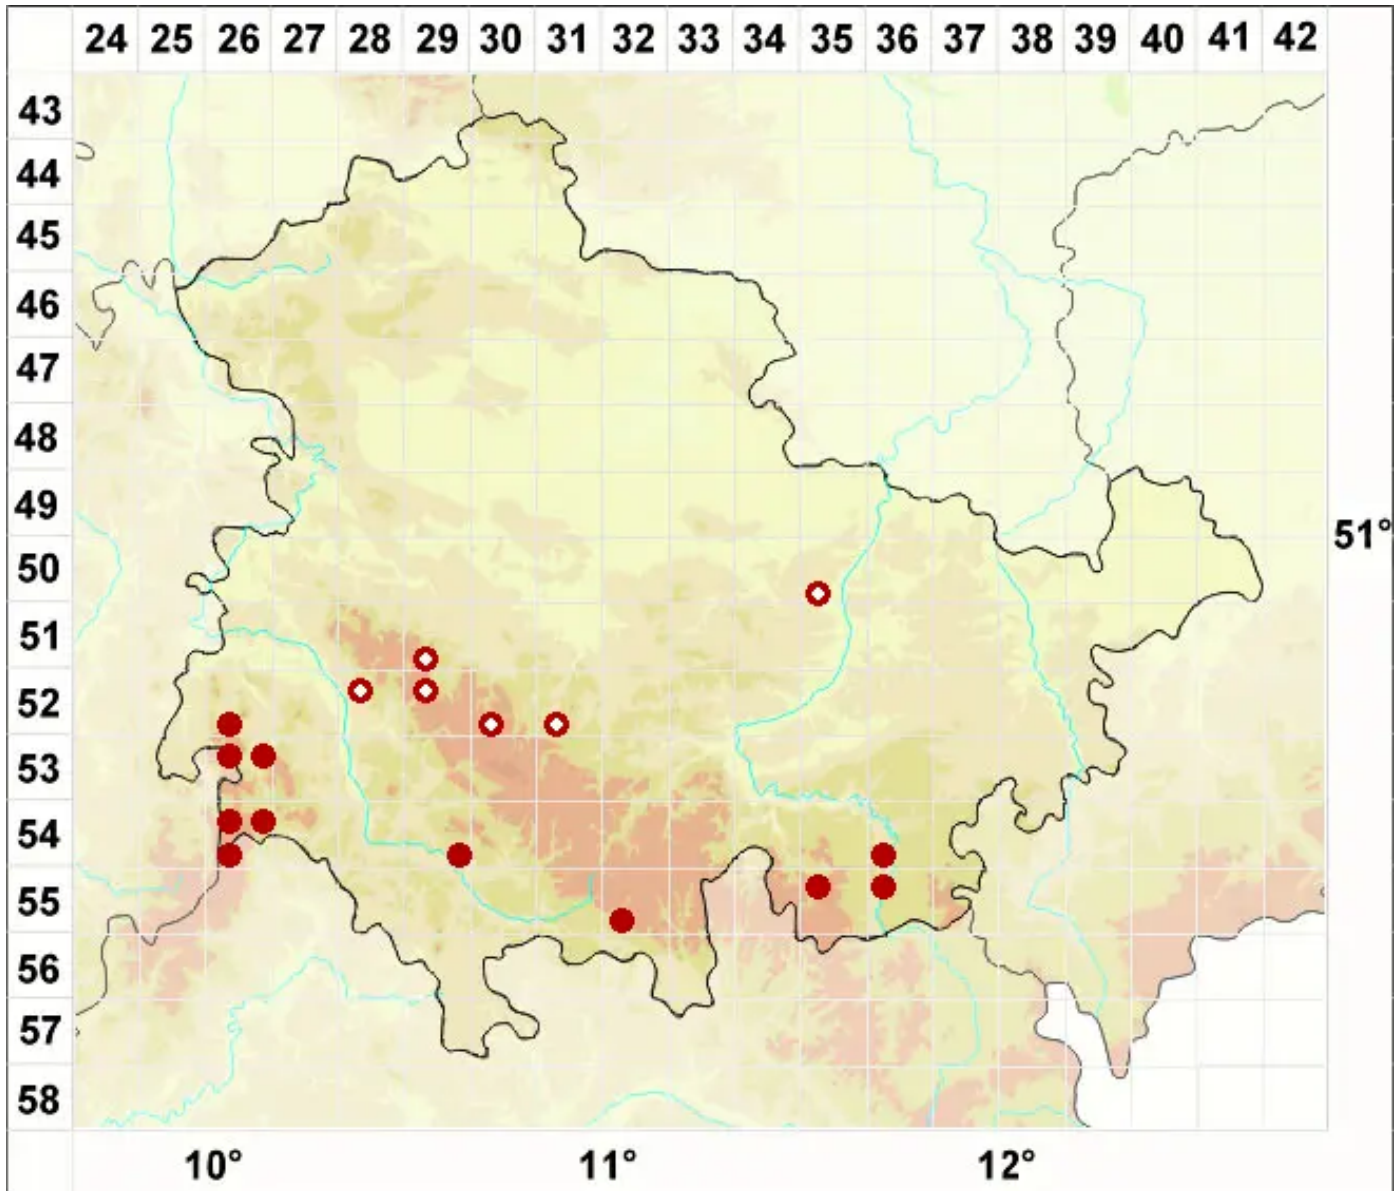

# Collema flaccidum (Ach.) Ach.

Welke Leimflechte

Legende:

- Symbole:**
- Ausgefülltes Symbol:  
Zeitraum von 1980 bis heute (Aktuelle Angabe)
  - Leeres Symbol:  
Zeitraum vor 1980 (Altangabe)
  - Quadrat: Herbarbeleg