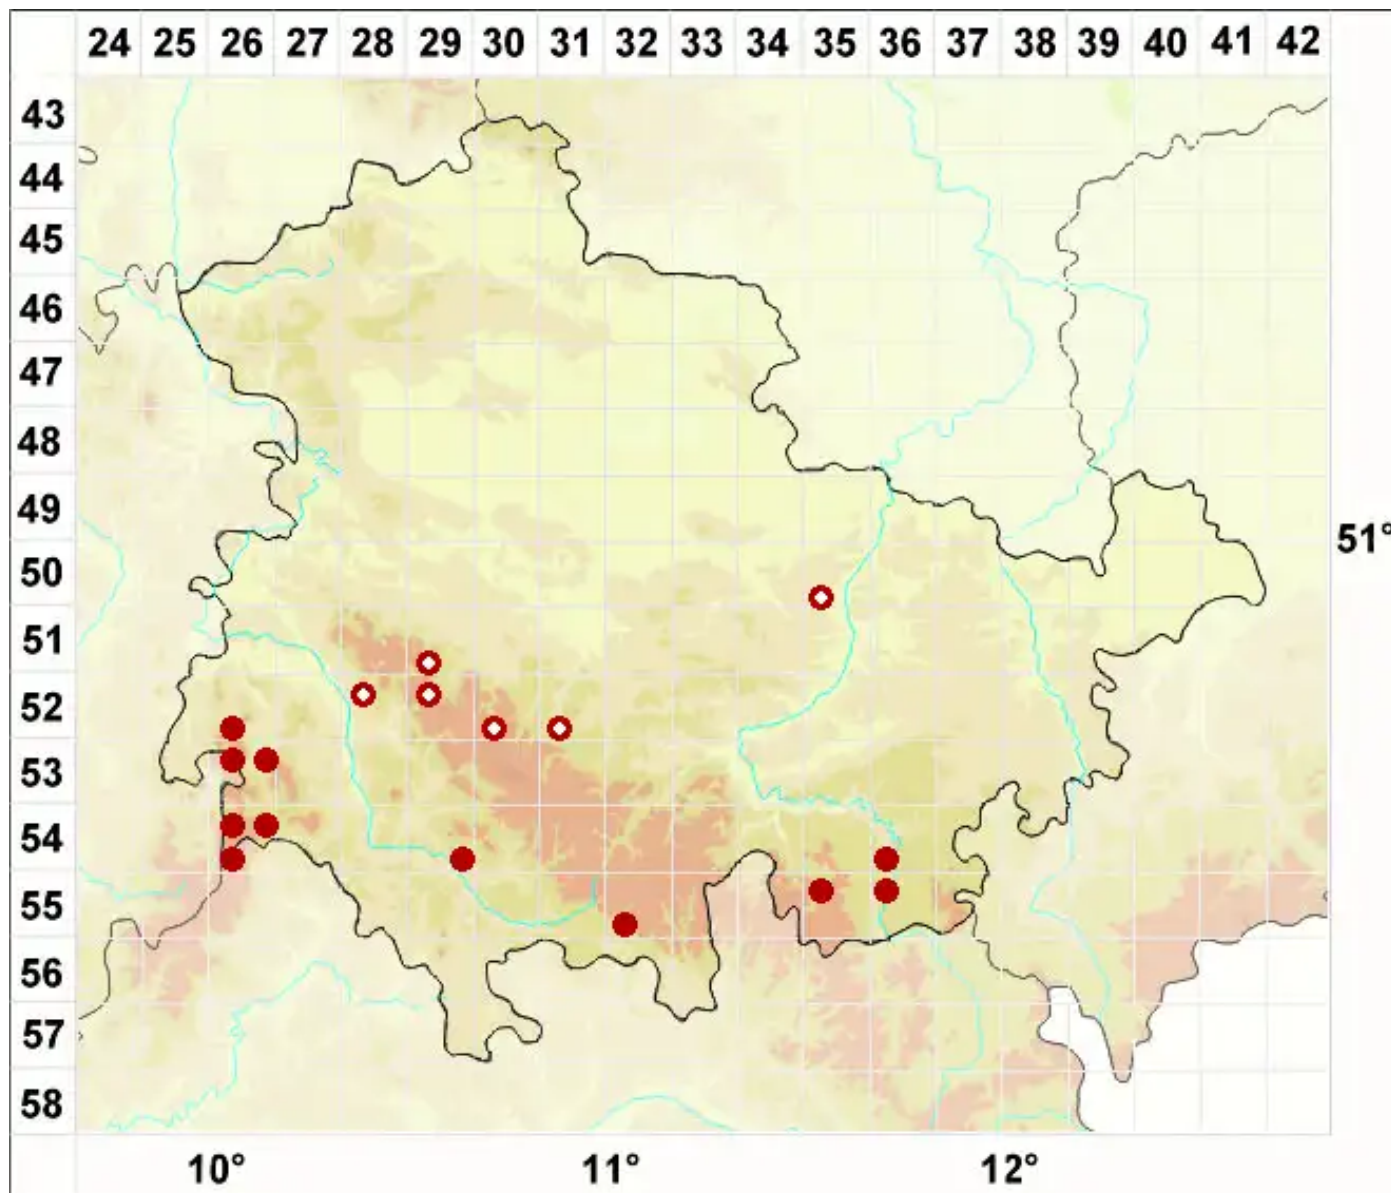

# Collema flaccidum (Ach.) Ach.

Welke Leimflechte

Legende:

**Symbole:**  
Ausgefülltes Symbol:  
Zeitraum von 1980 bis heute (Aktuelle Angabe)  
Leeres Symbol:  
Zeitraum vor 1980 (Altangabe)  
Quadrat: Herbarbeleg