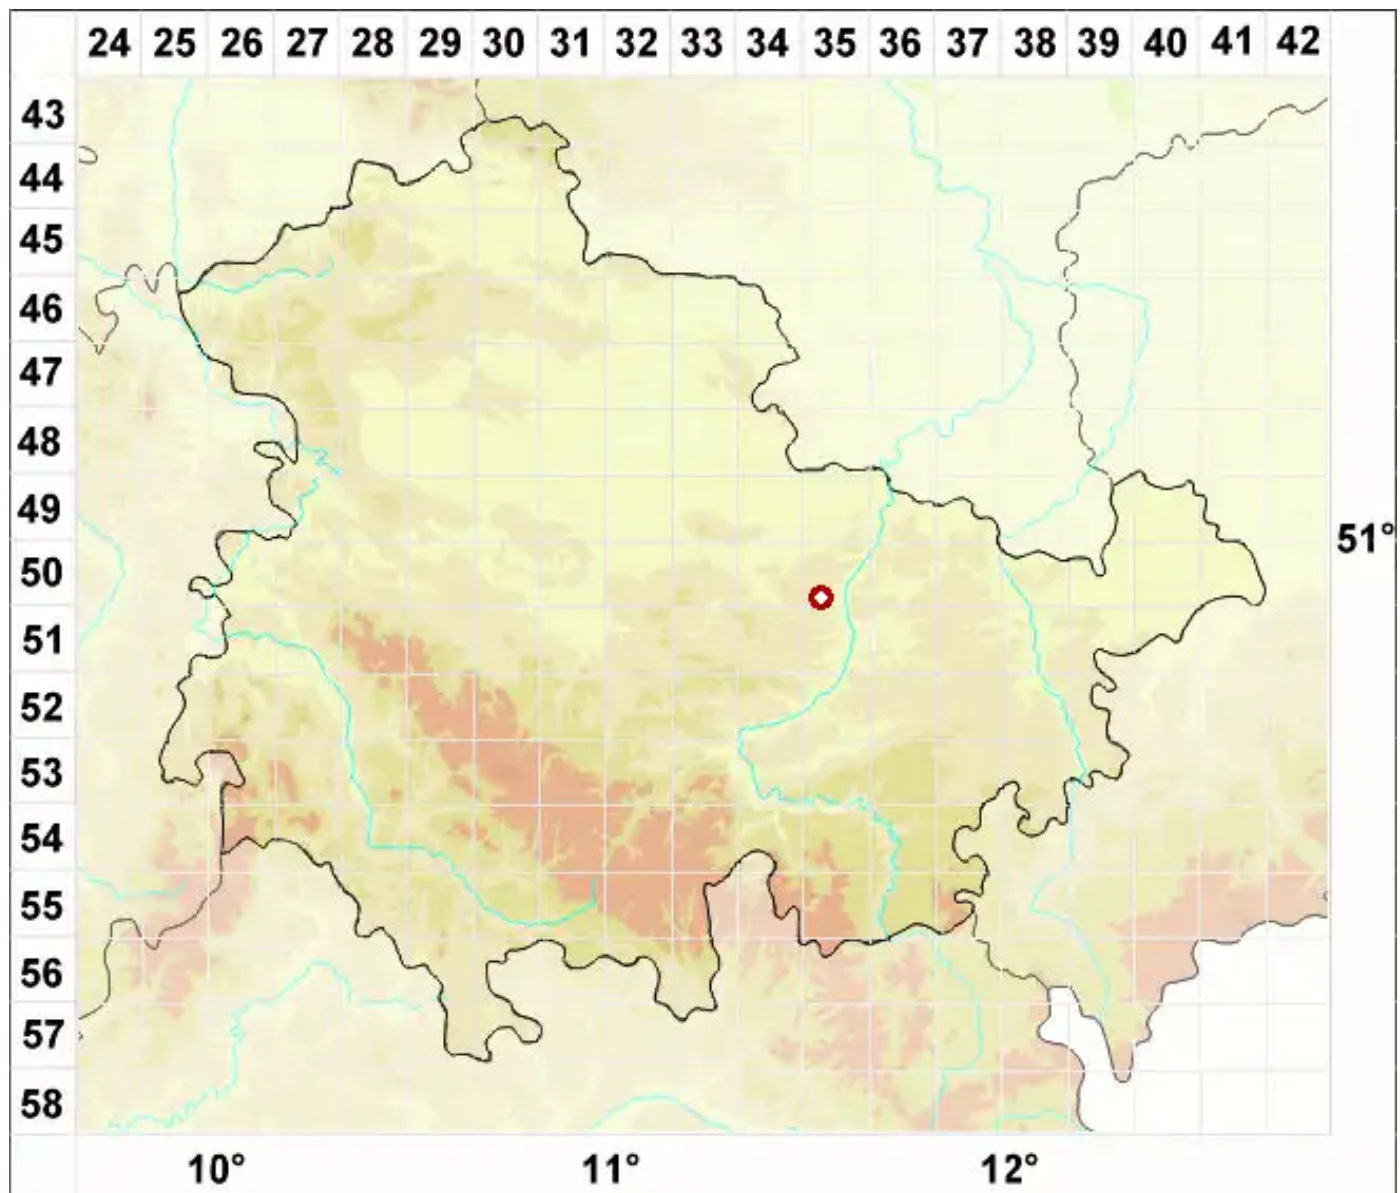

Collema fasciculare (L.) Weber ex F. H. Wigg.

Bündel-Leimflechte

Legende:

- Symbole:**
- Ausgefülltes Symbol:
Zeitraum von 1980 bis heute (Aktuelle Angabe)
 - Leeres Symbol:
Zeitraum vor 1980 (Altangabe)
 - Quadrat: Herbarbeleg