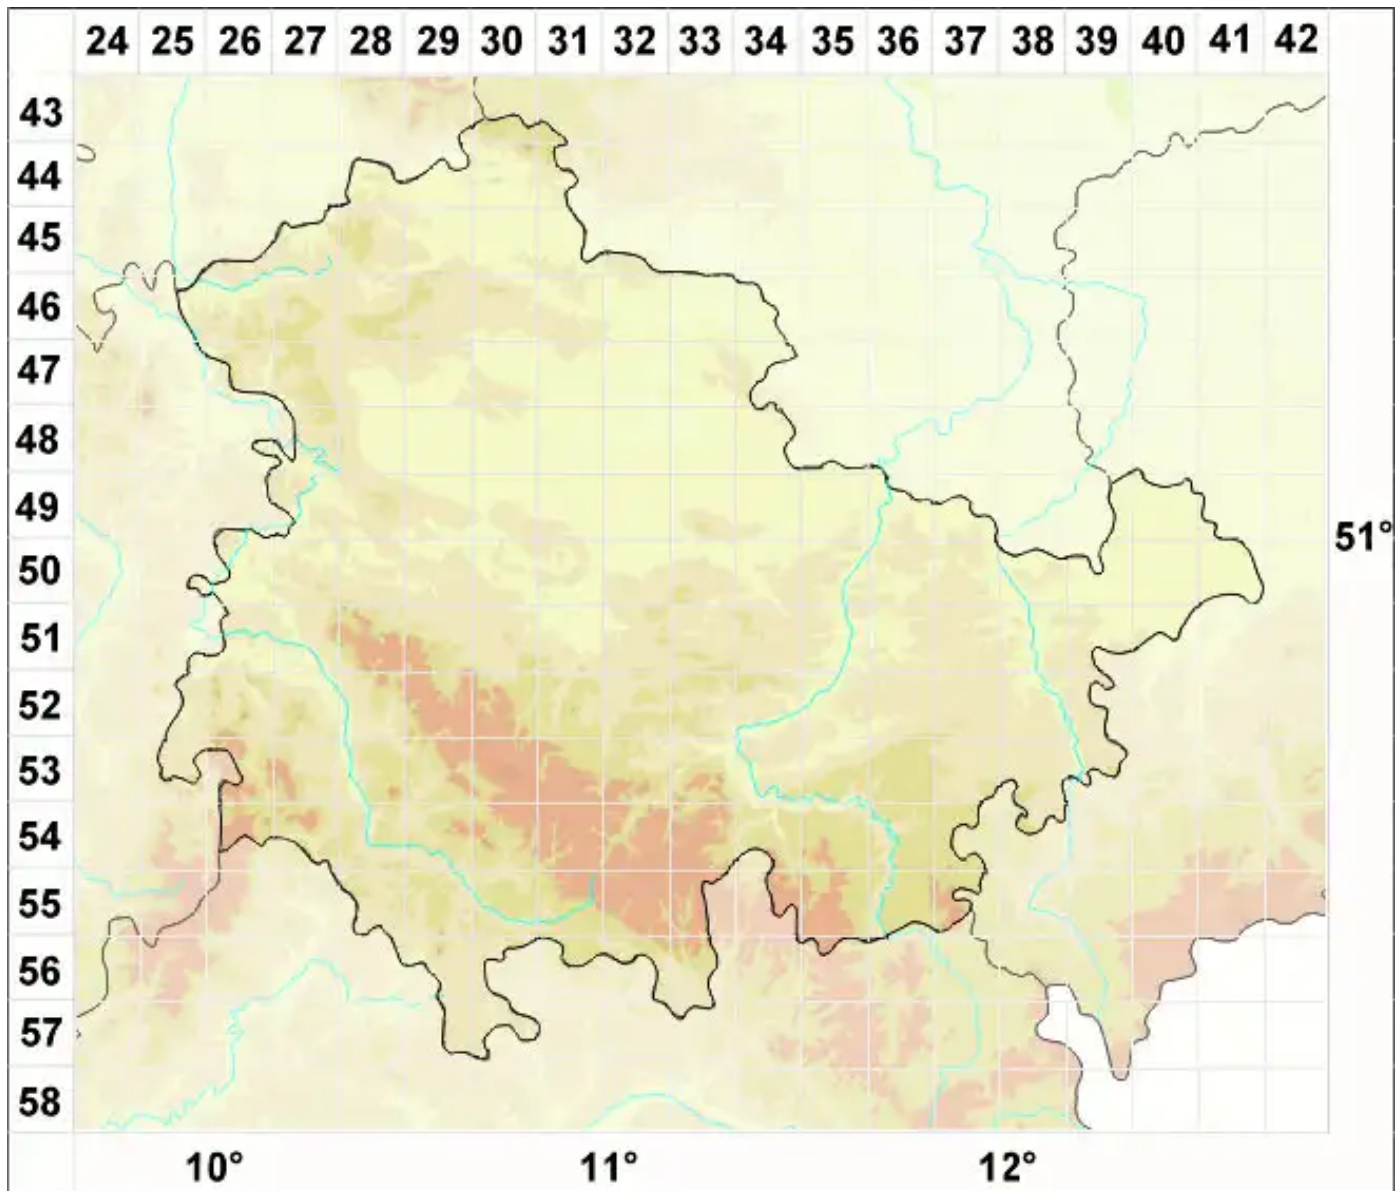

Collema dichotomum (With.) Coppins & J. R. Laundon

Gabelige Leimflechte

Legende:

Symbole:

Ausgefülltes Symbol:
Zeitraum von 1980 bis heute (Aktuelle Angabe)

Leeres Symbol:
Zeitraum vor 1980 (Altangabe)

Quadrat: Herbarbeleg