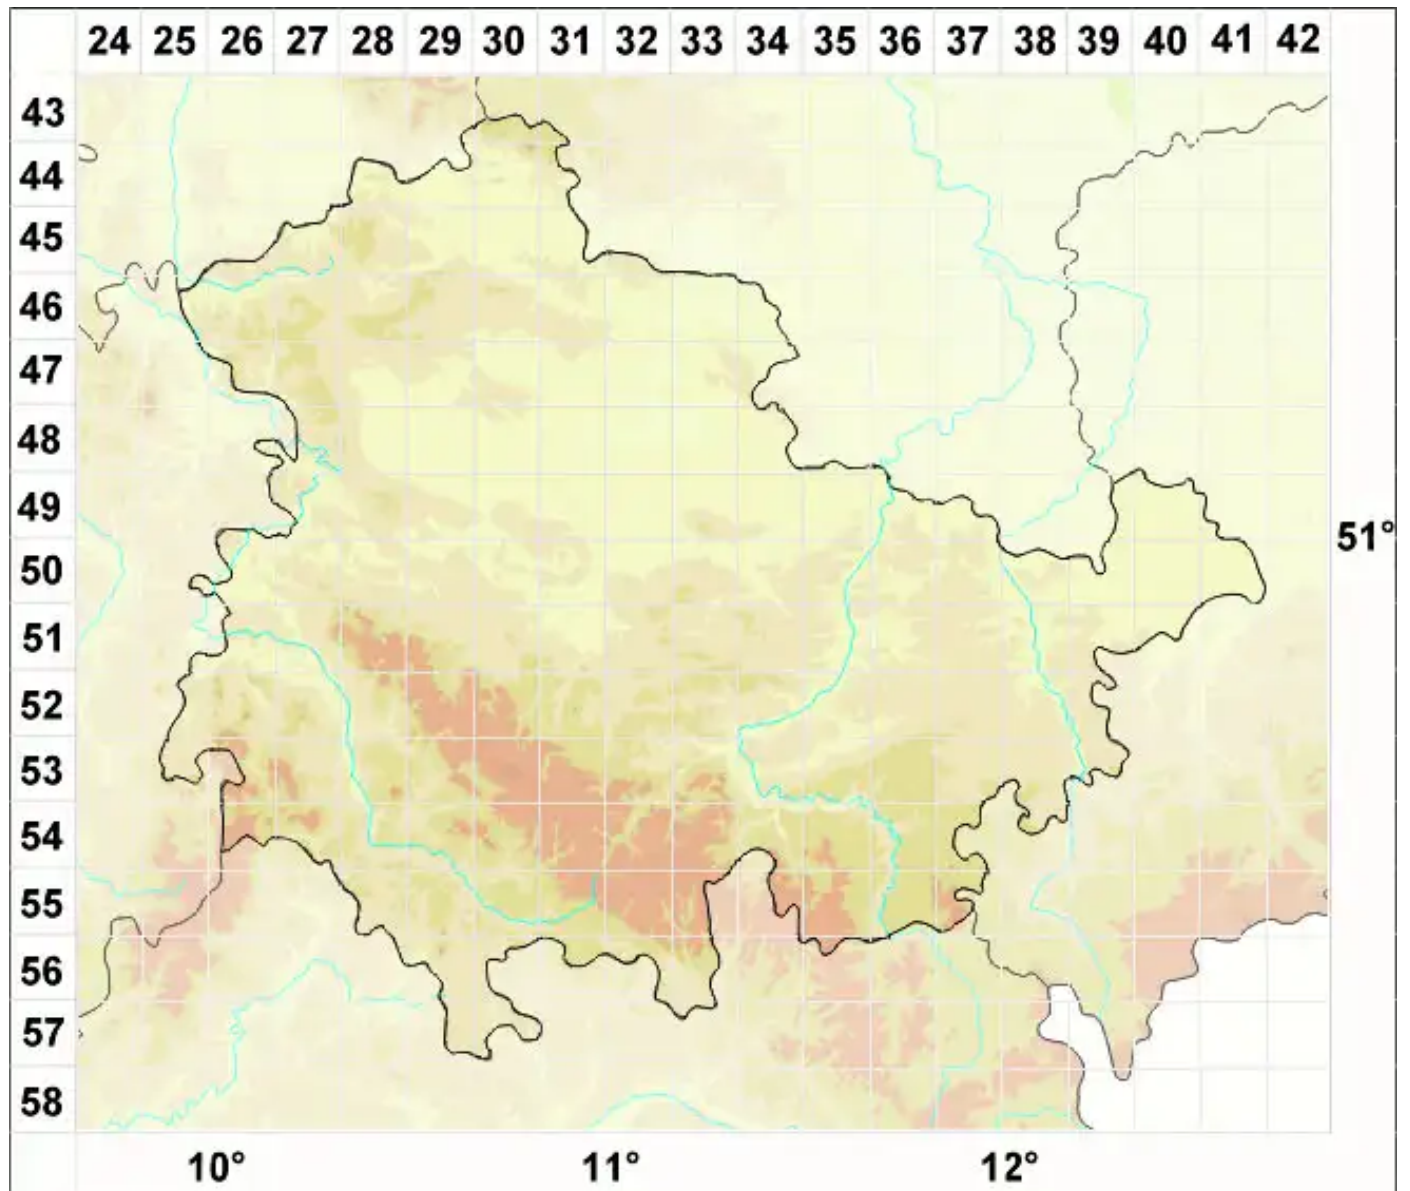

# Collema dichotomum (With.) Coppins & J. R. Laundon

Gabelige Leimflechte

Legende:

**Symbole:**

Ausgefülltes Symbol:  
Zeitraum von 1980 bis heute (Aktuelle Angabe)

Leeres Symbol:  
Zeitraum vor 1980 (Altangabe)

Quadrat: Herbarbeleg