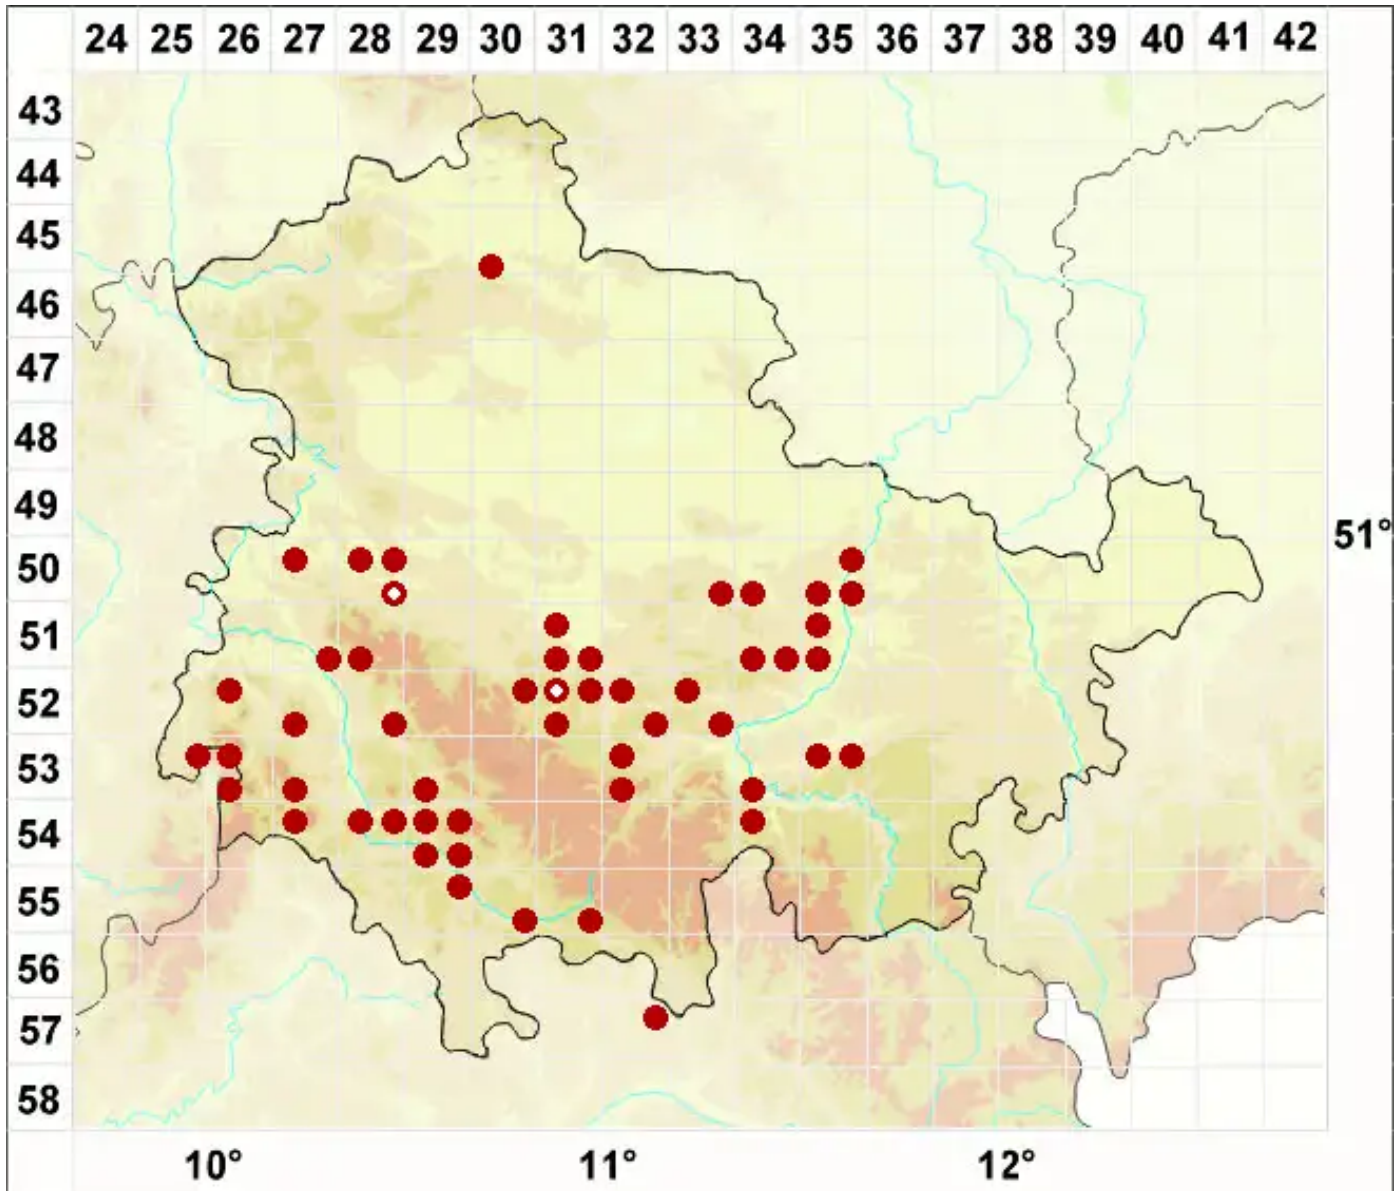

Collema cristatum (L.) Weber ex F. H. Wigg.

Kamm-Leimflechte

Legende:

- Symbole:**
- Ausgefülltes Symbol:
Zeitraum von 1980 bis heute (Aktuelle Angabe)
 - Leeres Symbol:
Zeitraum vor 1980 (Altangabe)
 - Quadrat: Herbarbeleg