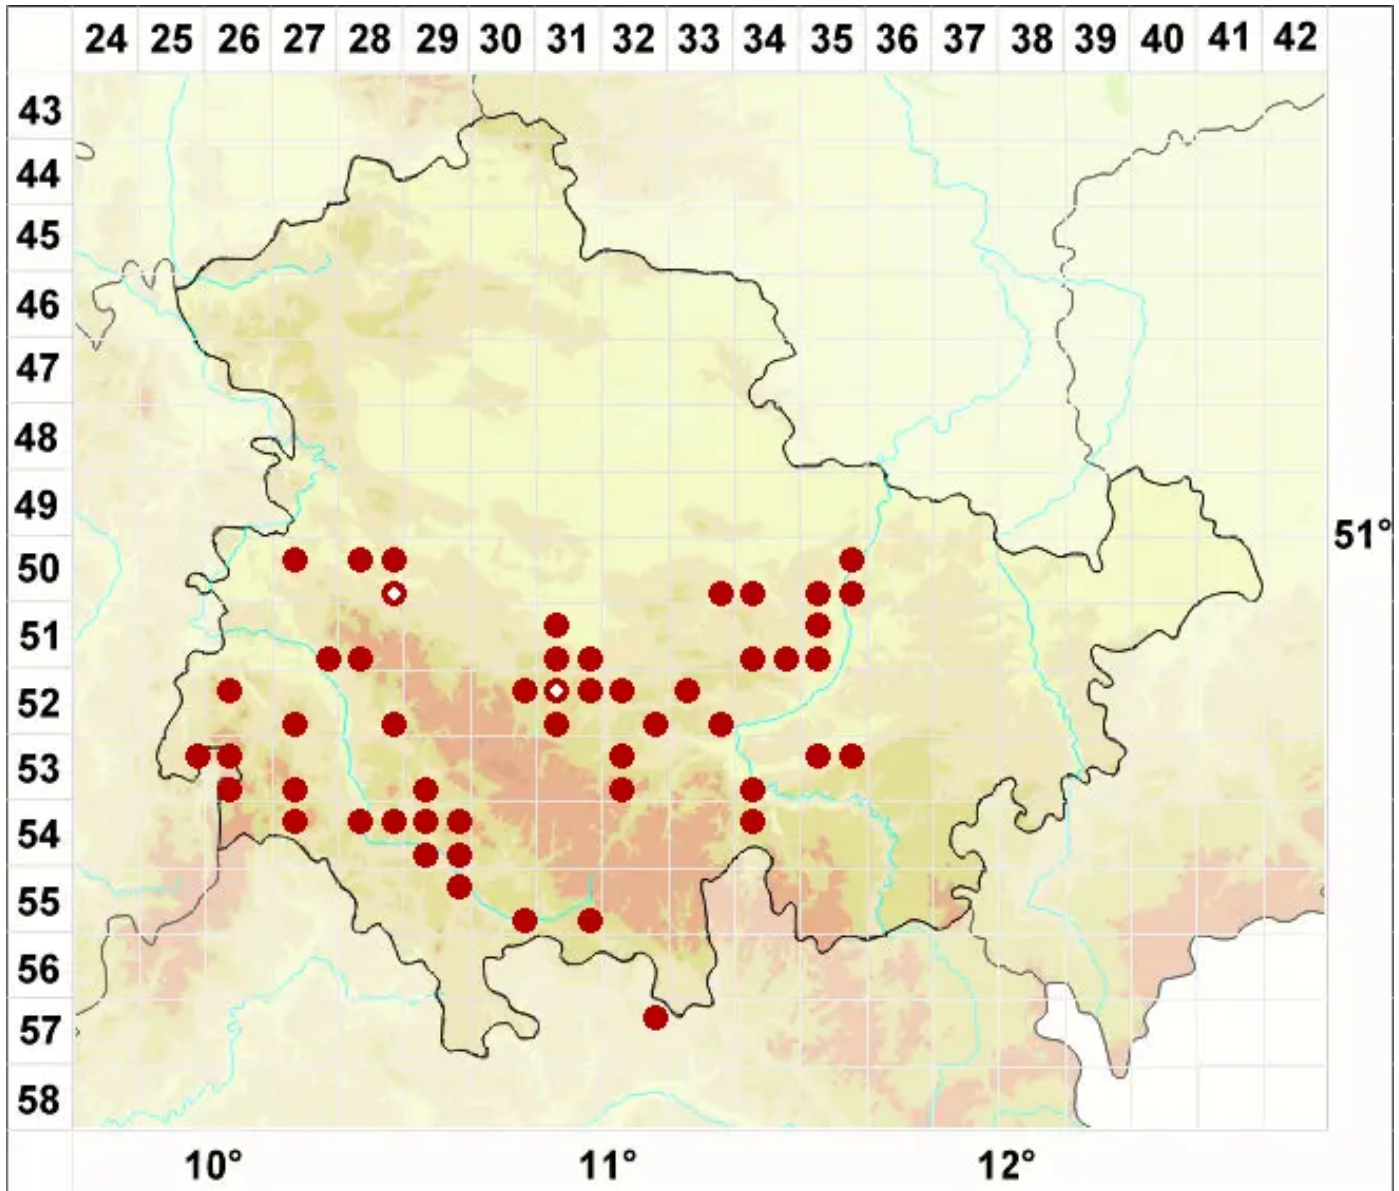

Collema cristatum (L.) Weber ex F. H. Wigg.

Kamm-Leimflechte

Legende:

Symbole:

Ausgefülltes Symbol:
Zeitraum von 1980 bis heute (Aktuelle Angabe)

Leeres Symbol:
Zeitraum vor 1980 (Altangabe)

Quadrat: Herbarbeleg