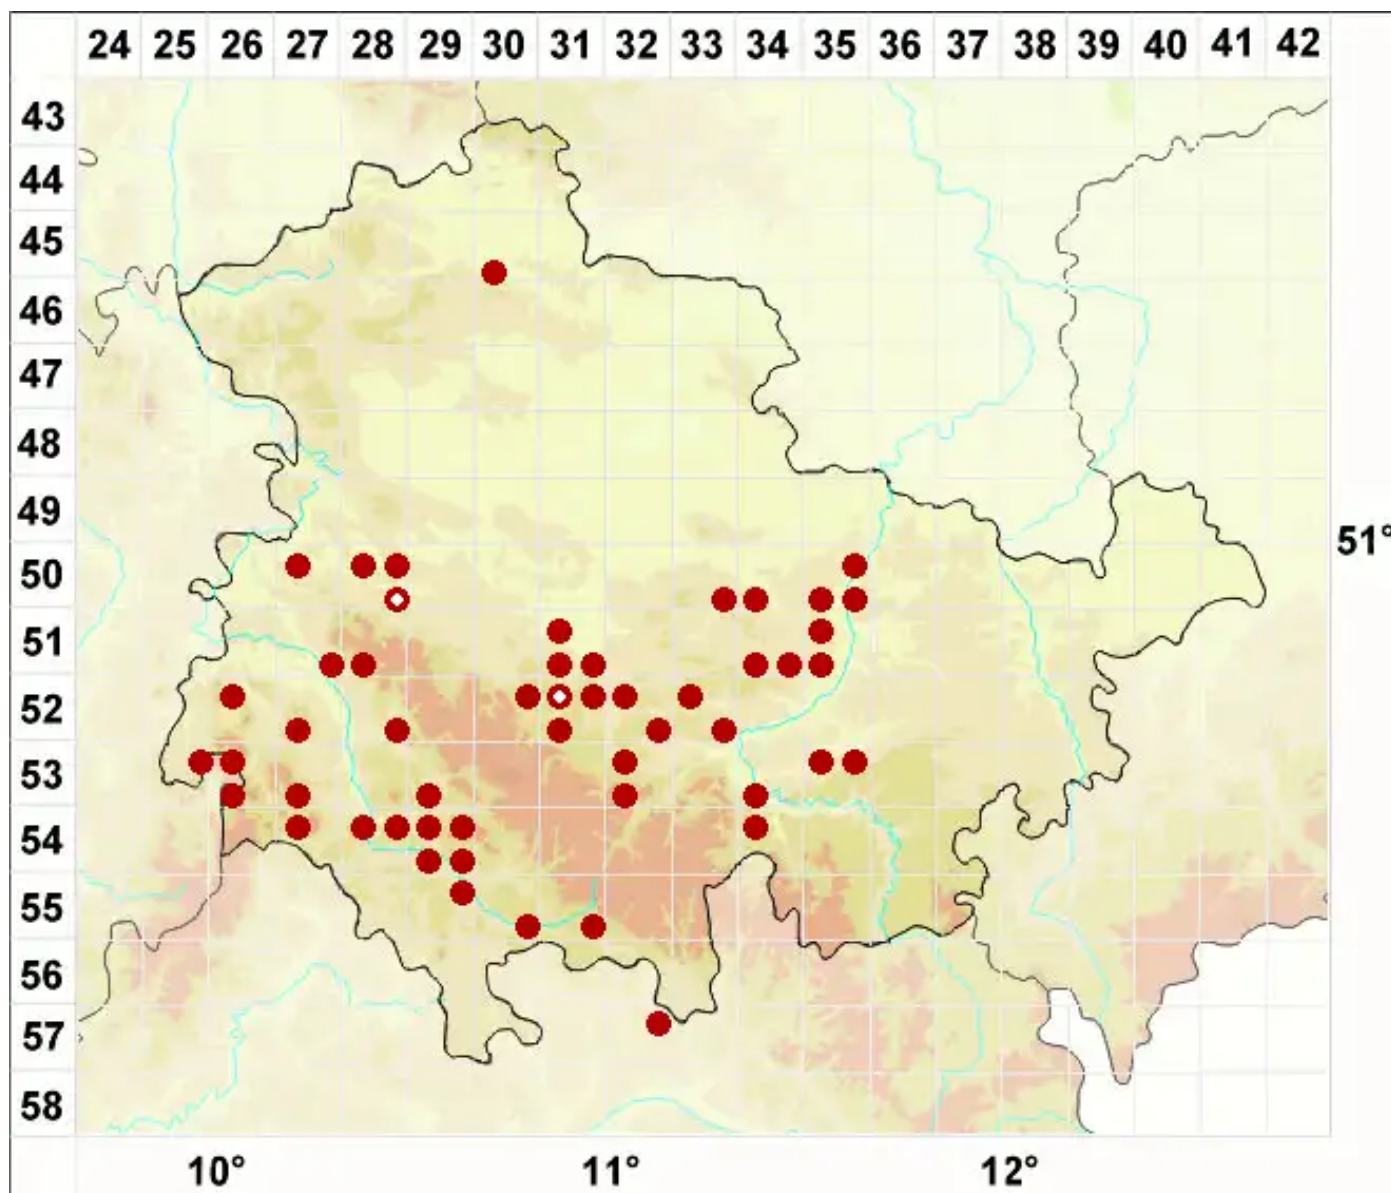

Collema cristatum (L.) Weber ex F. H. Wigg.

Kamm-Leimflechte

Legende:

- Symbole:**
- Ausgefülltes Symbol:
Zeitraum von 1980 bis heute (Aktuelle Angabe)
 - Leeres Symbol:
Zeitraum vor 1980 (Altangabe)
 - Quadrat: Herbarbeleg