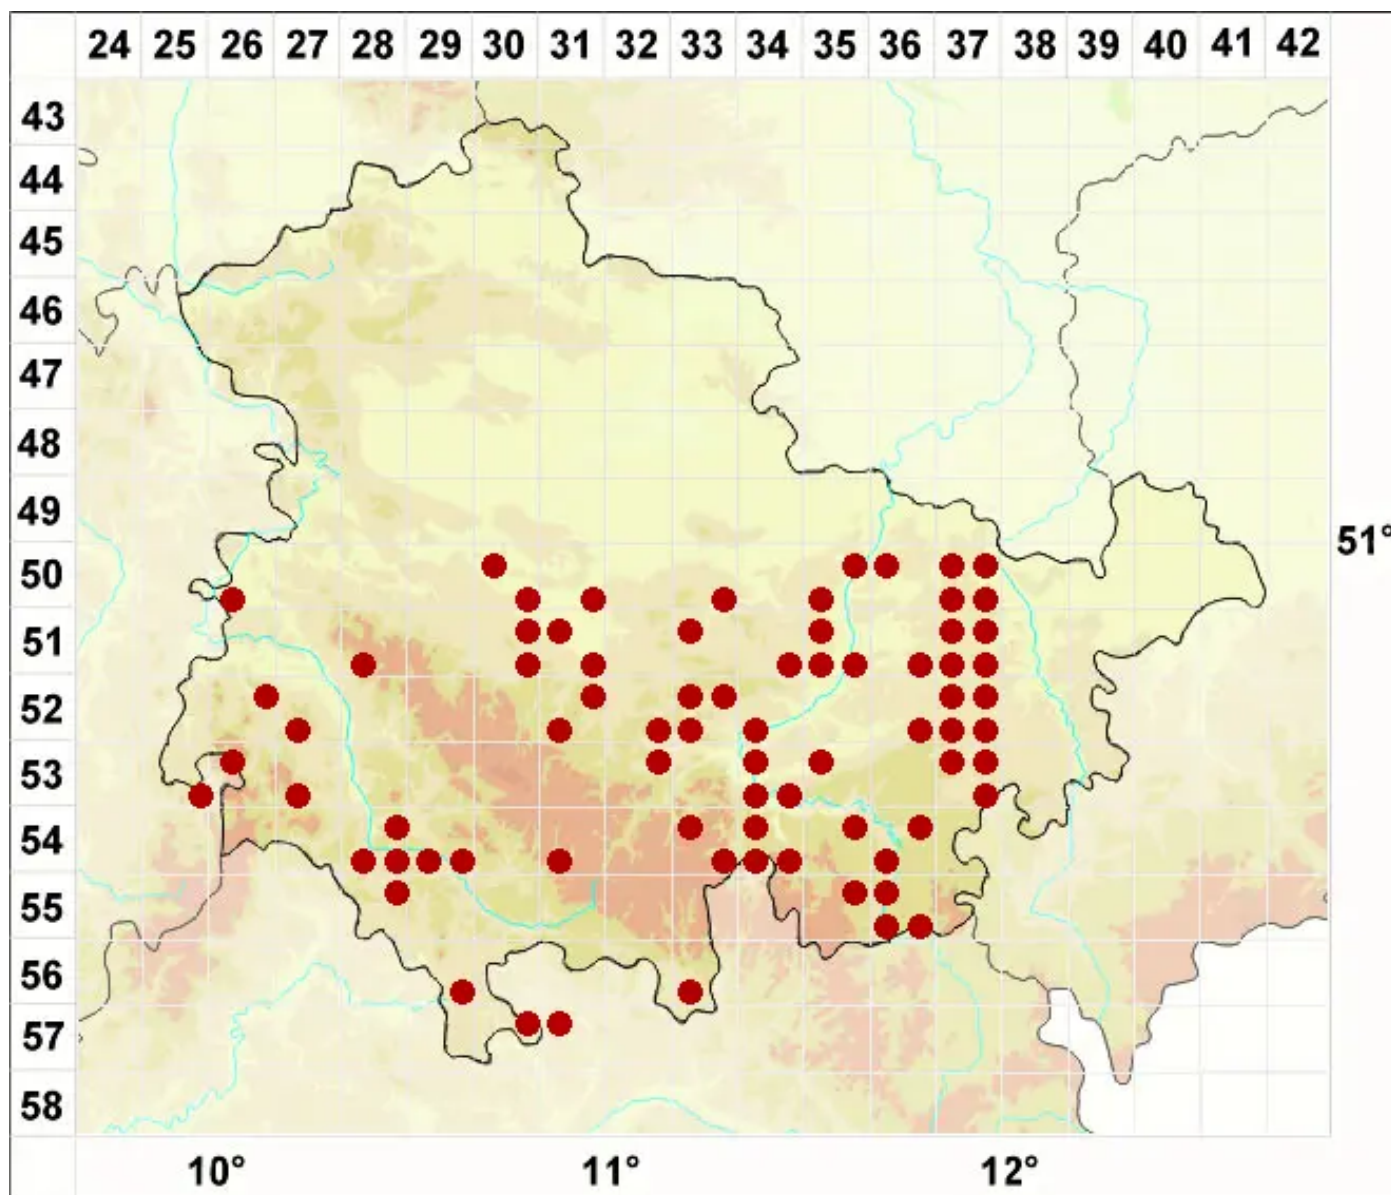

Collema crispum (L.) Weber ex F. H. Wigg.

Krause Leimflechte

Legende:

- Symbole:**
- Ausgefülltes Symbol:
Zeitraum von 1980 bis heute (Aktuelle Angabe)
- Leeres Symbol:
Zeitraum vor 1980 (Altangabe)
- Quadrat: Herbarbeleg