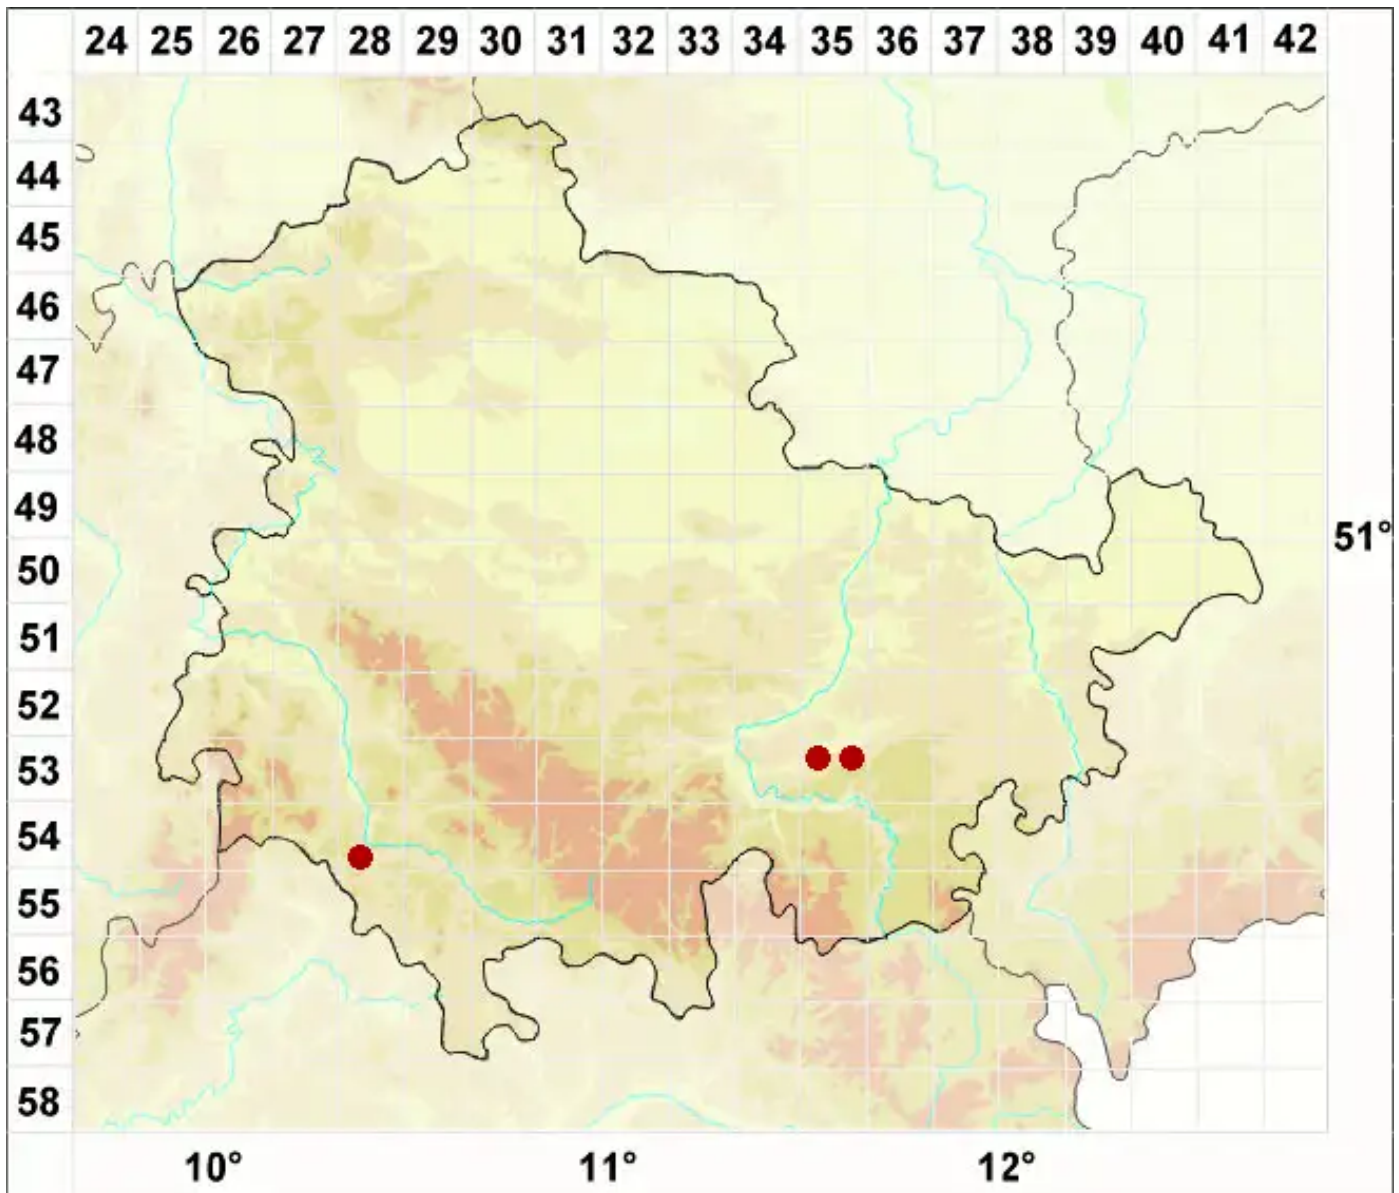

Collema confertum Hepp

Gedrängte Leimflechte

Legende:

Symbole:

Ausgefülltes Symbol:
Zeitraum von 1980 bis heute (Aktuelle Angabe)

Leeres Symbol:
Zeitraum vor 1980 (Altangabe)

Quadrat: Herbarbeleg