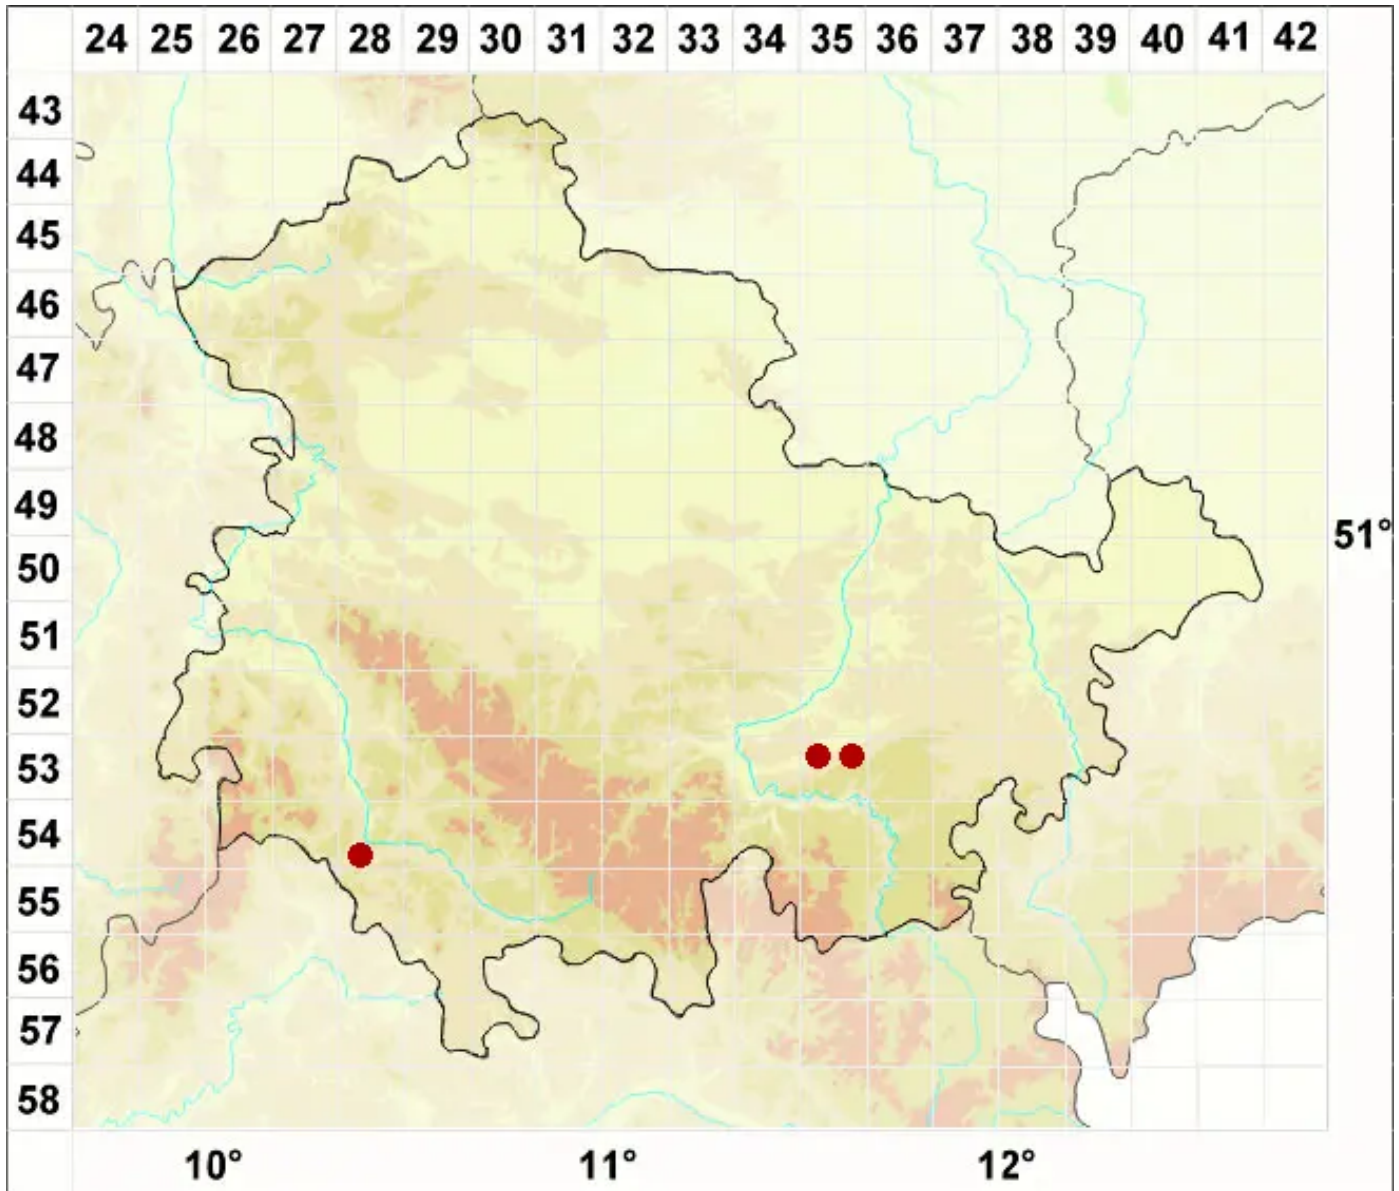

# Collema confertum Hepp

Gedrängte Leimflechte

Legende:

**Symbole:**

Ausgefülltes Symbol:  
Zeitraum von 1980 bis heute (Aktuelle Angabe)

Leeres Symbol:  
Zeitraum vor 1980 (Altangabe)

Quadrat: Herbarbeleg