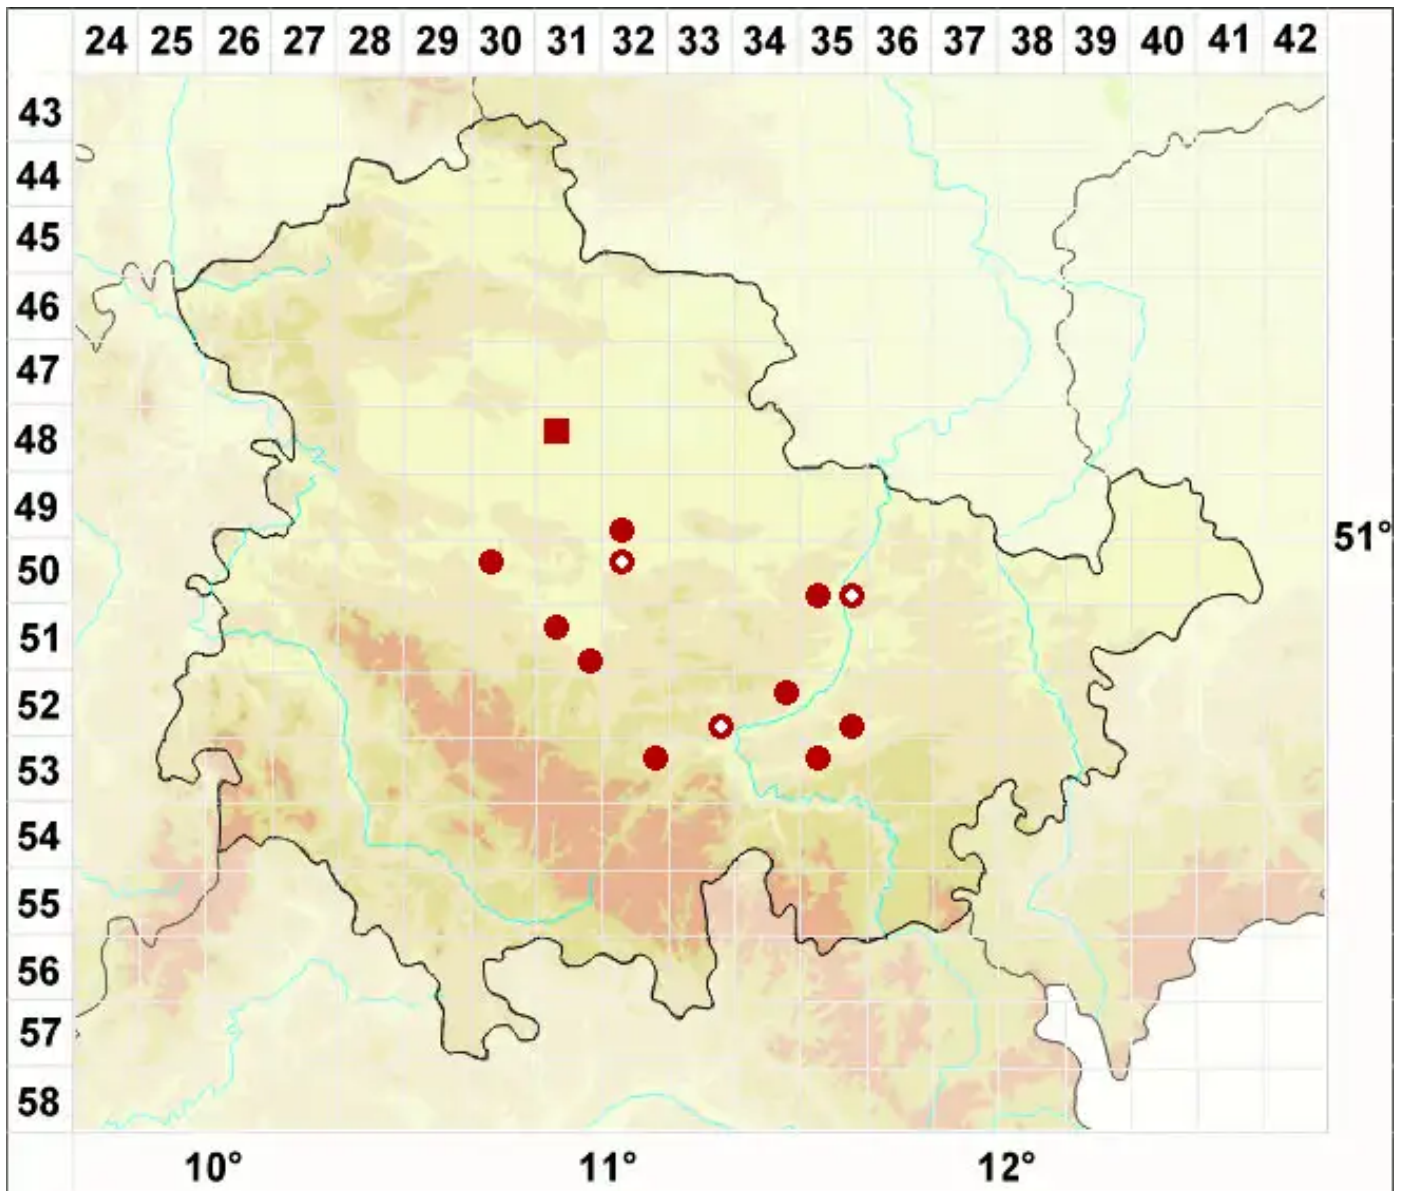

Collema coccophorum Tuck.

Kugelförmige Leimflechte

Legende:

- Symbole:**
- Ausgefülltes Symbol:
Zeitraum von 1980 bis heute (Aktuelle Angabe)
 - Leeres Symbol:
Zeitraum vor 1980 (Altangabe)
 - Quadrat: Herbarbeleg