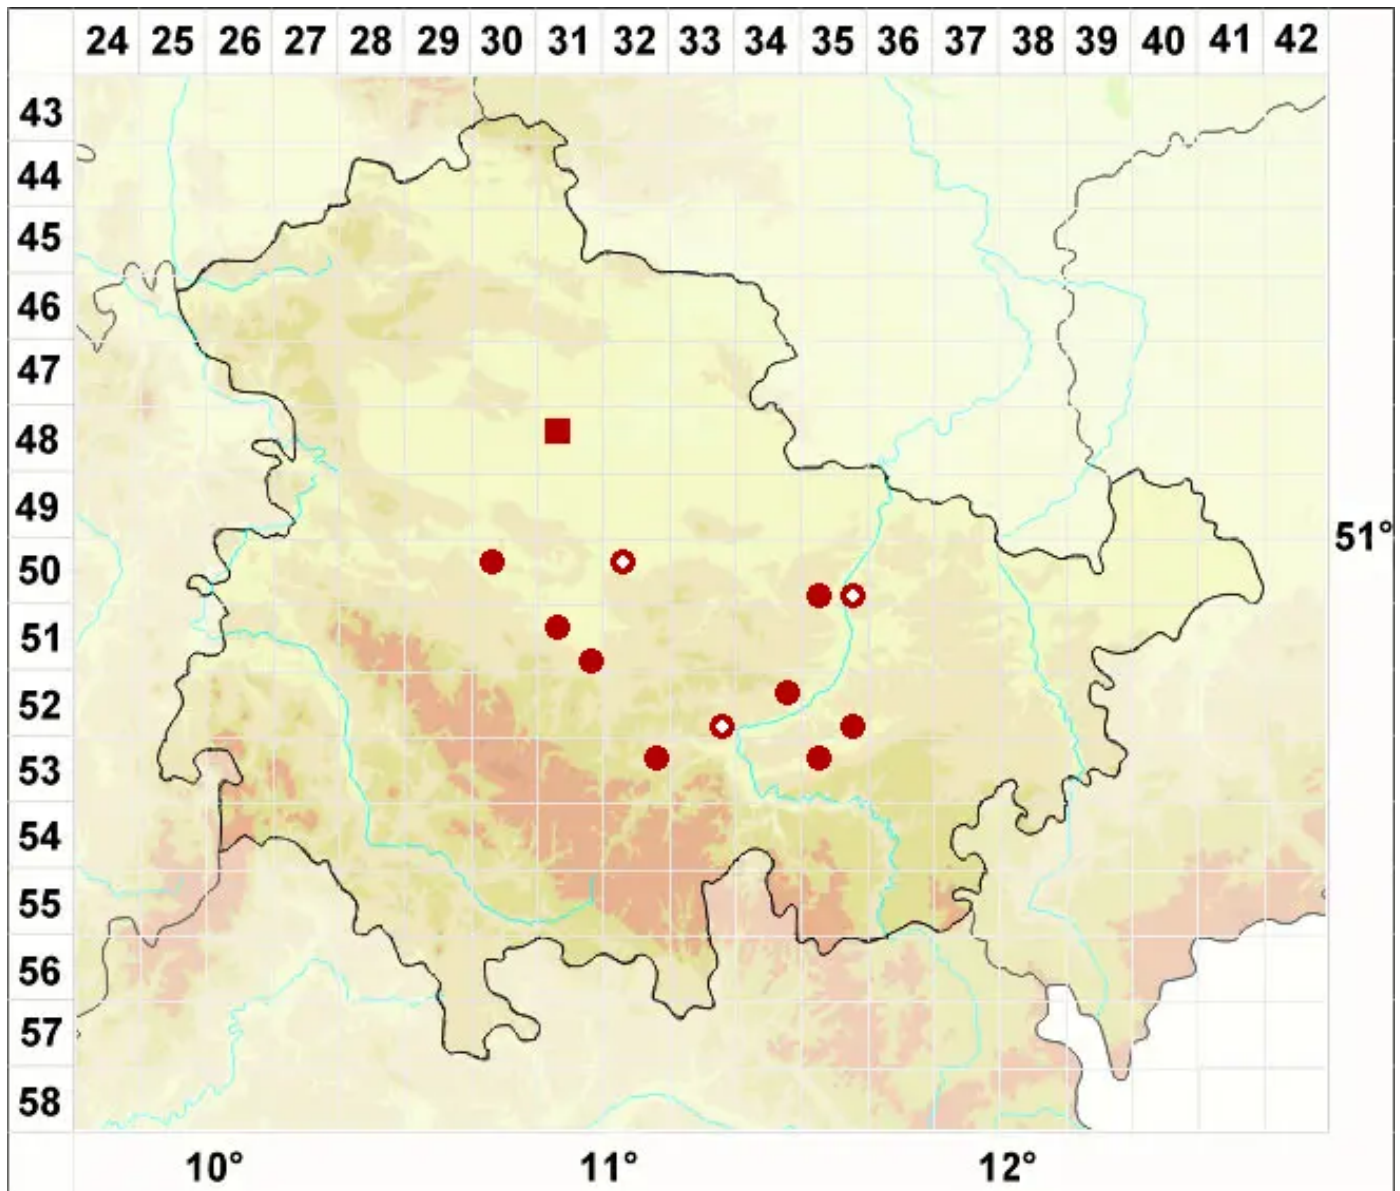

Collema coccophorum Tuck.

Kugelförmige Leimflechte

Legende:

Symbole:

Ausgefülltes Symbol:
Zeitraum von 1980 bis heute (Aktuelle Angabe)

Leeres Symbol:
Zeitraum vor 1980 (Altangabe)

Quadrat: Herbarbeleg