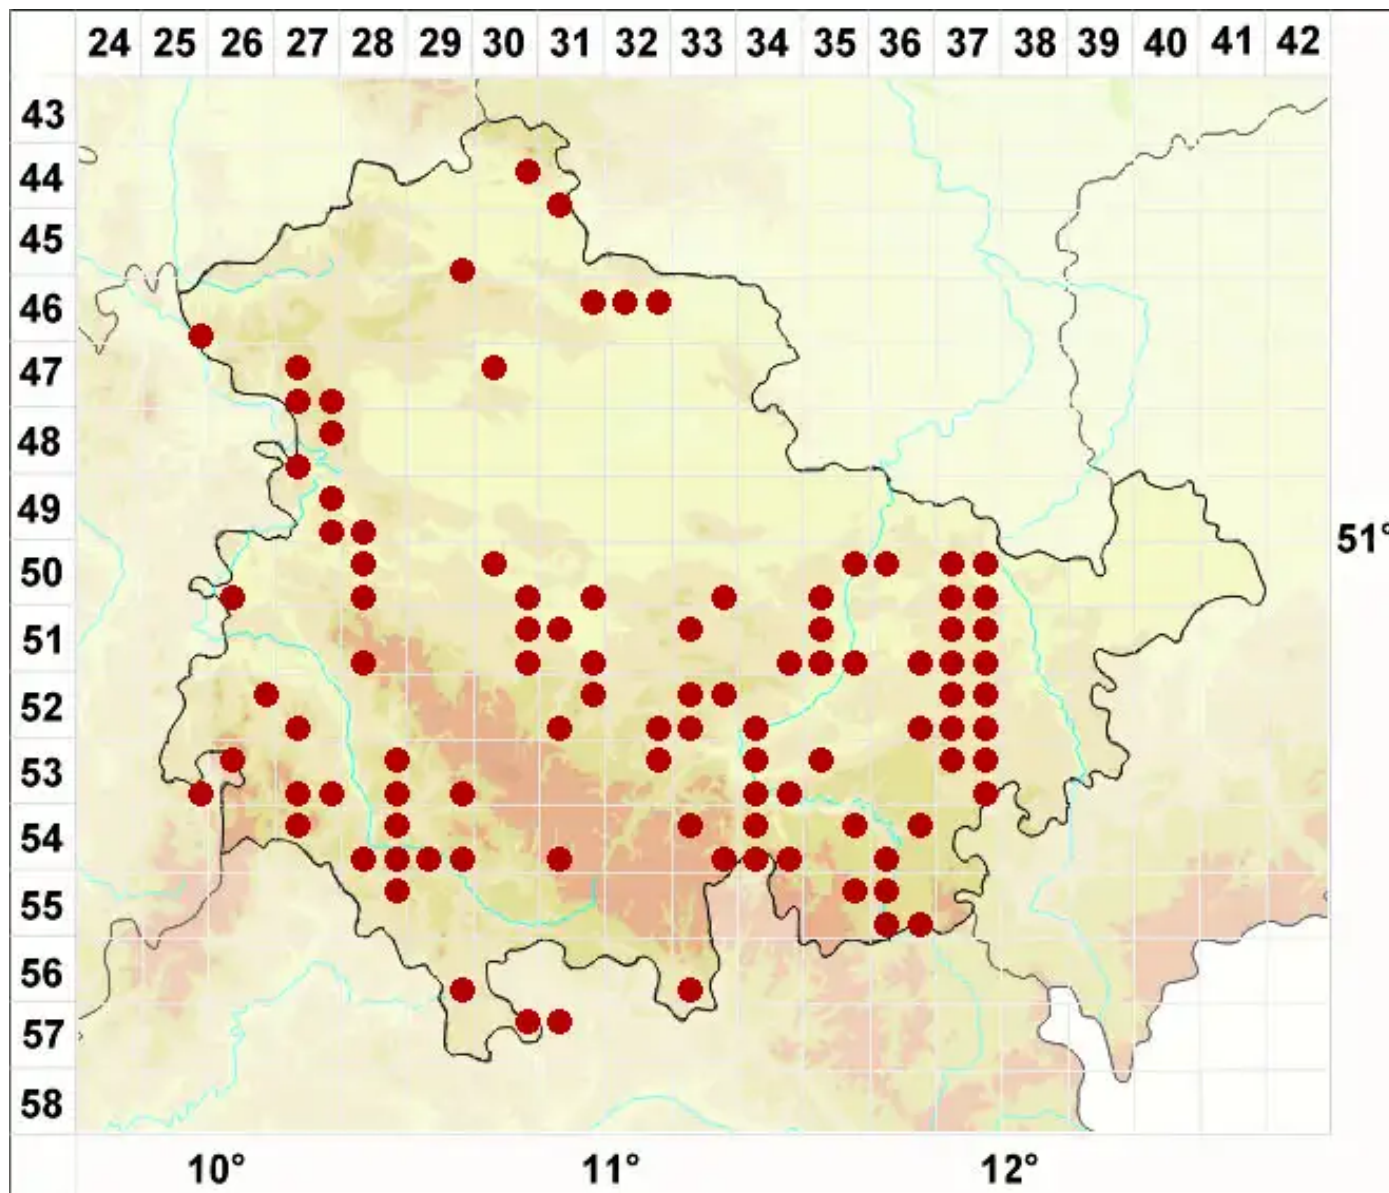

# Collema crispum (L.) Weber ex F. H. Wigg.

Krause Leimflechte

Legende:

**Symbole:**  
Ausgefülltes Symbol:  
Zeitraum von 1980 bis heute (Aktuelle Angabe)  
Leeres Symbol:  
Zeitraum vor 1980 (Altangabe)  
Quadrat: Herbarbeleg