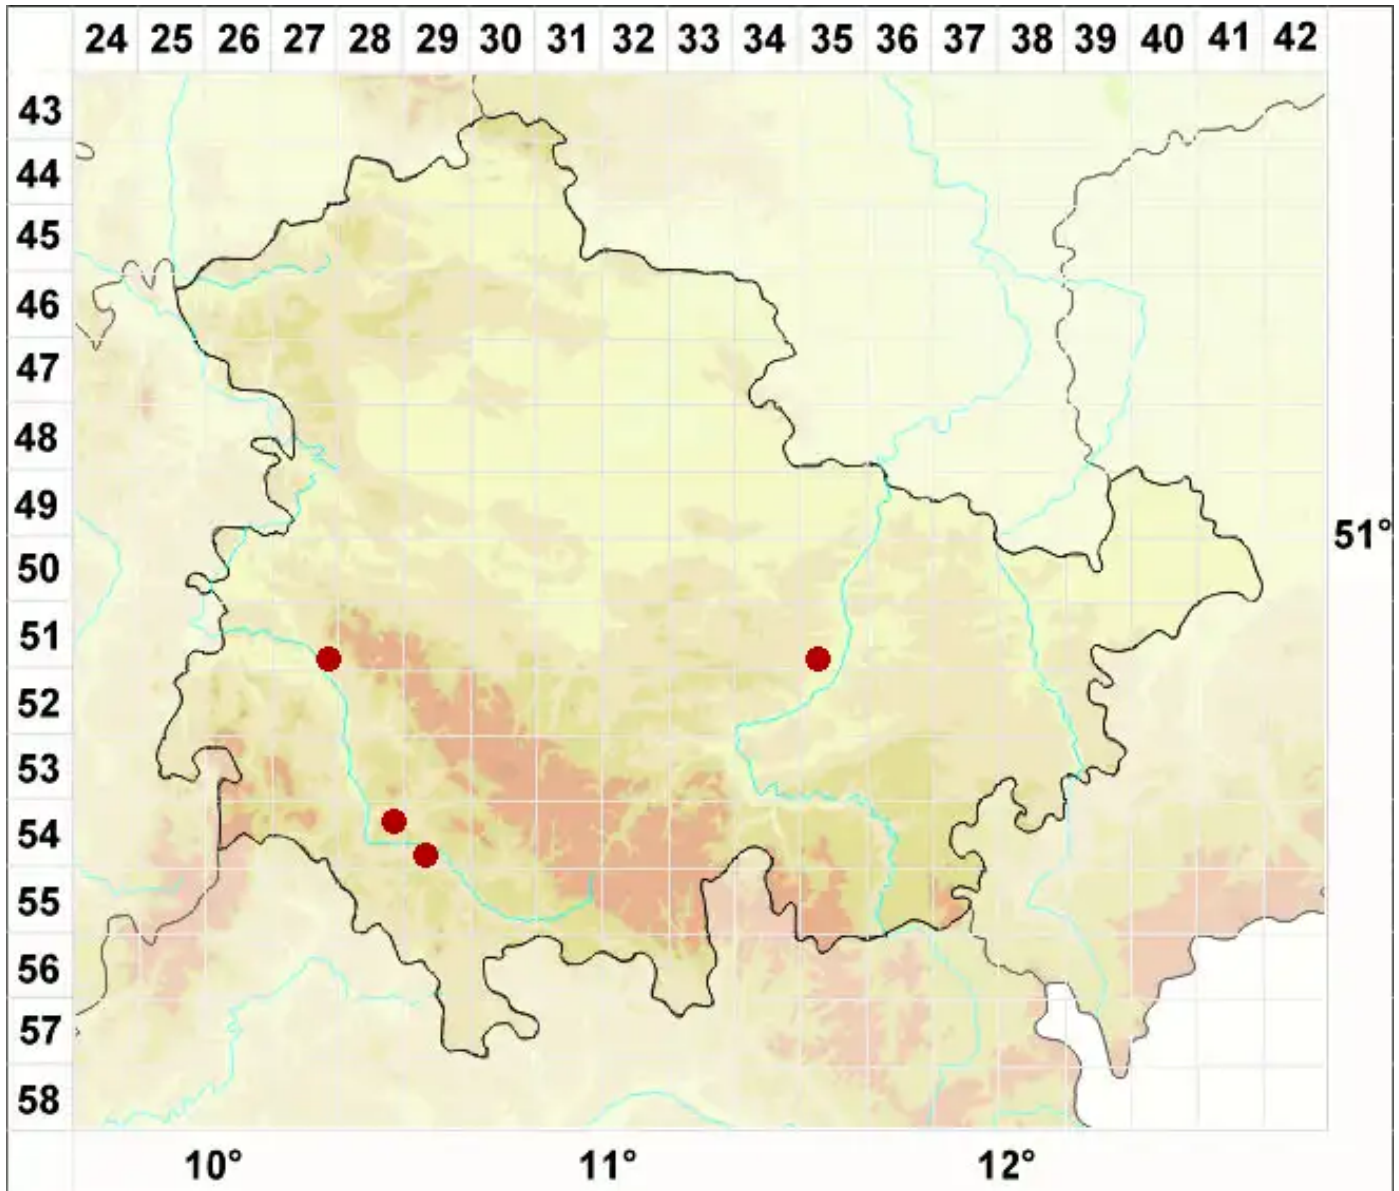

Collema callopismum A. Massal.

Schwielige Leimflechte

Legende:

Symbole:
Ausgefülltes Symbol:
Zeitraum von 1980 bis heute (Aktuelle Angabe)
Leeres Symbol:
Zeitraum vor 1980 (Altangabe)
Quadrat: Herbarbeleg