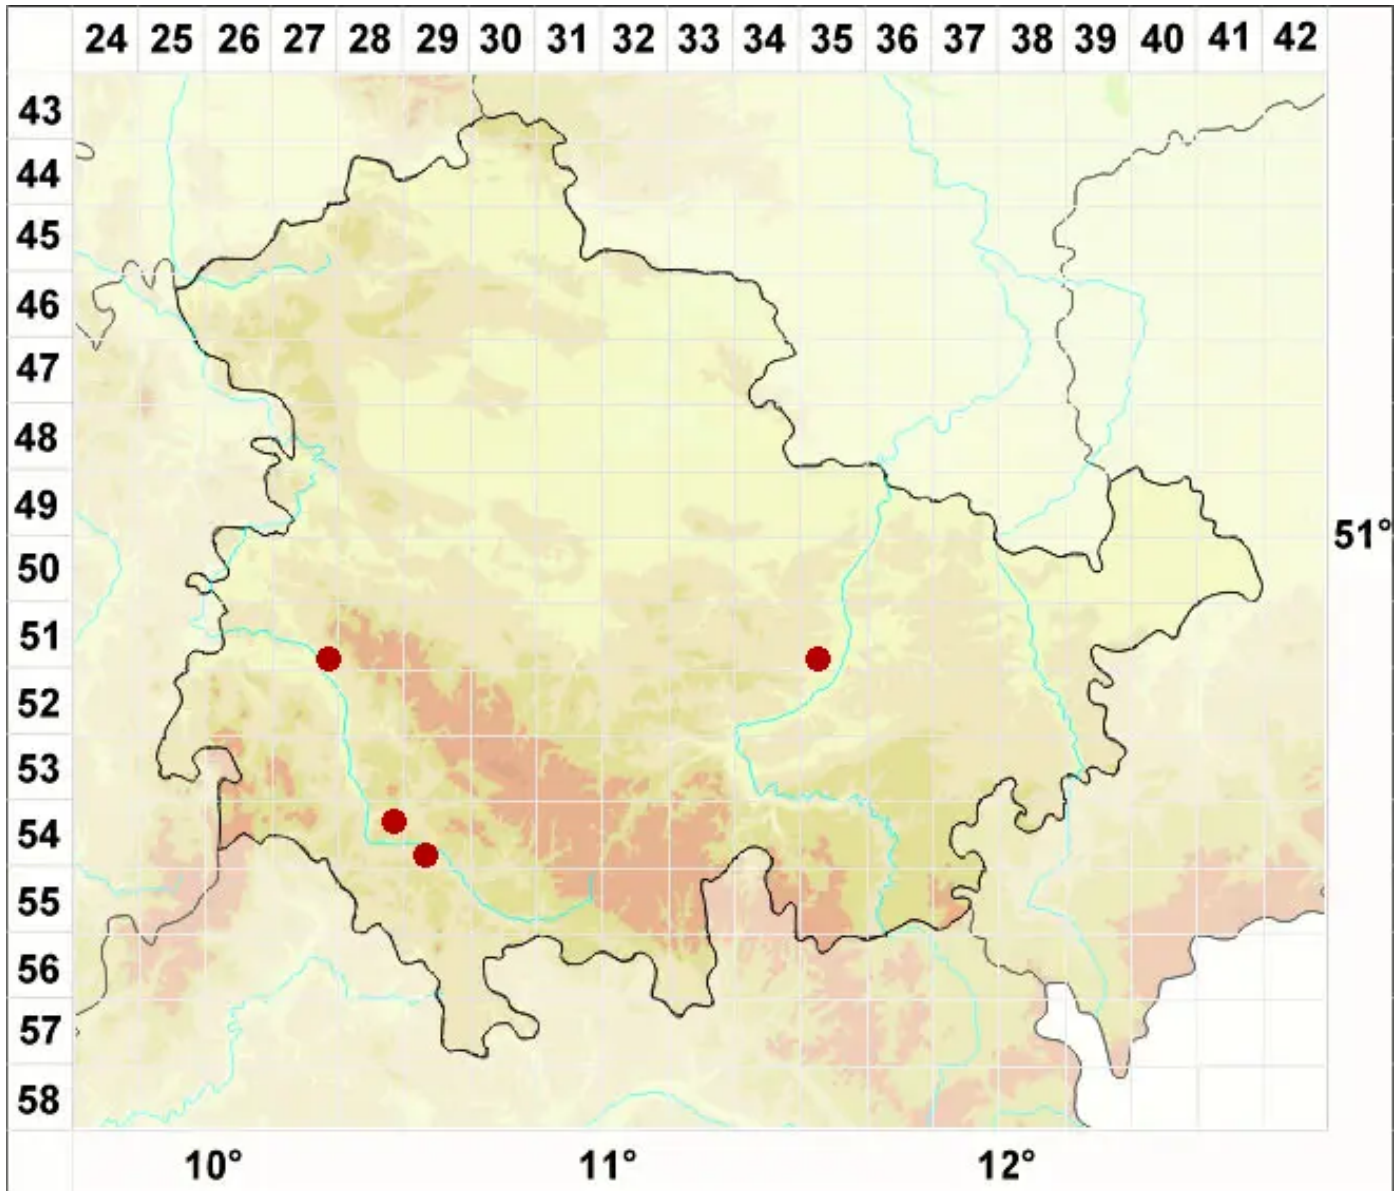

Collema callopismum A. Massal.

Schwielige Leimflechte

Legende:

Symbole:
Ausgefülltes Symbol:
Zeitraum von 1980 bis heute (Aktuelle Angabe)
Leeres Symbol:
Zeitraum vor 1980 (Altangabe)
Quadrat: Herbarbeleg