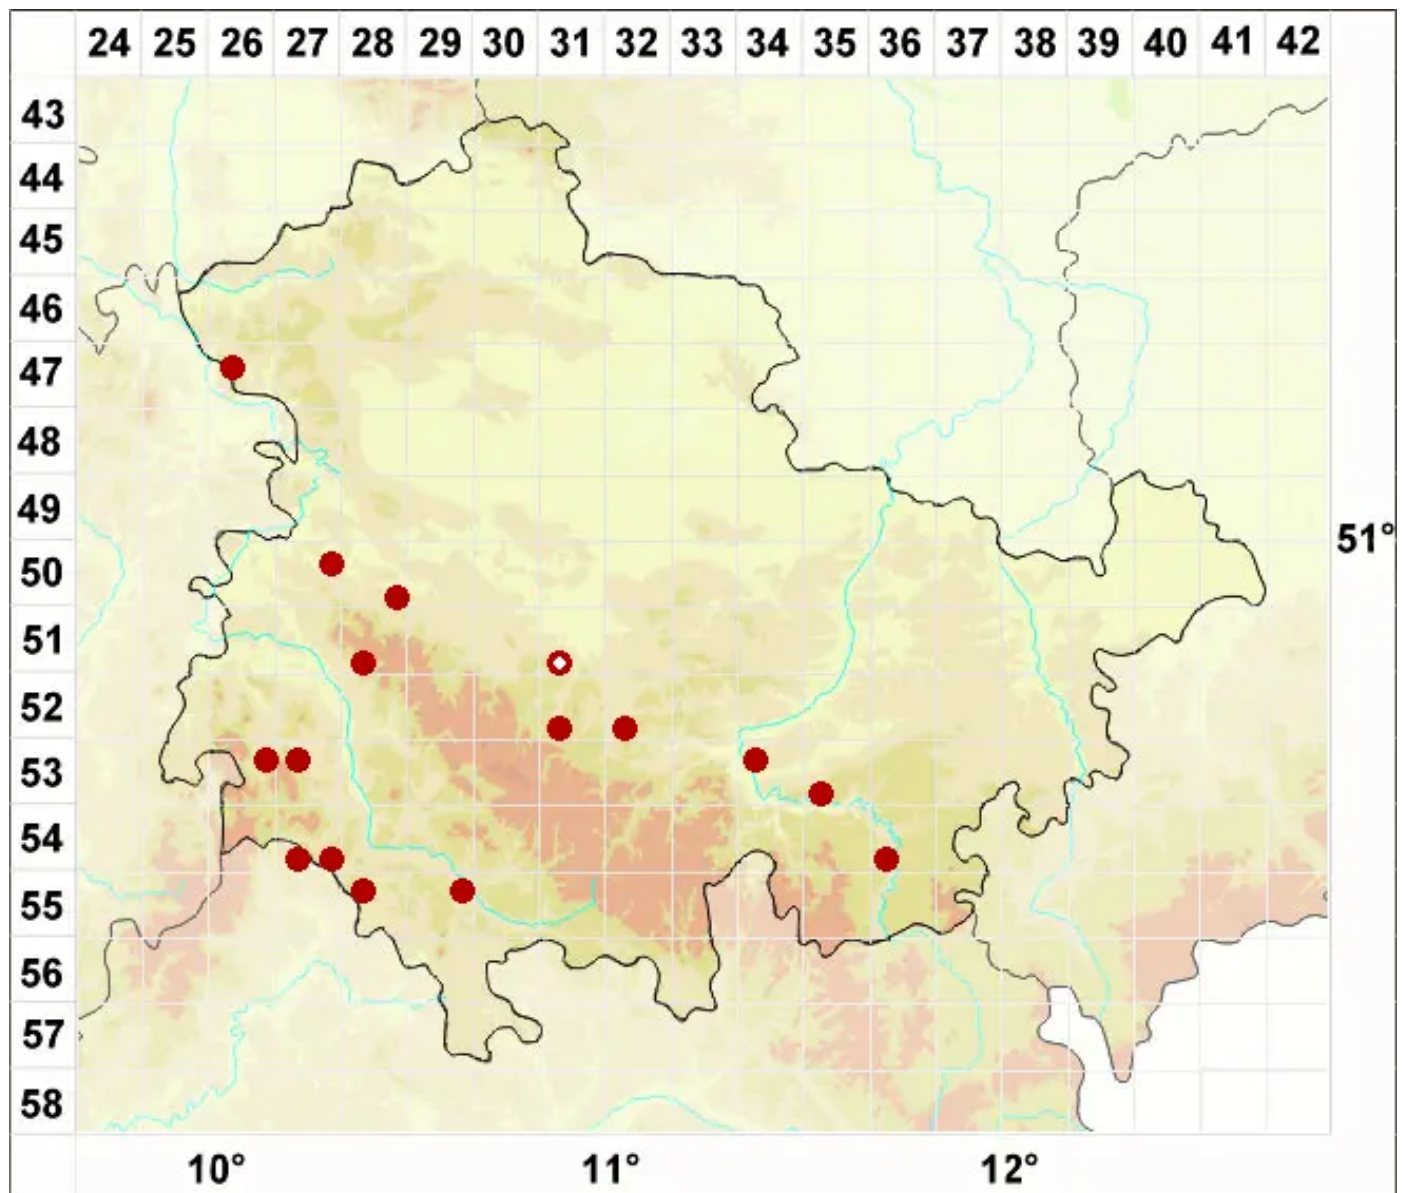

Collema auriforme (With.) Coppins & J. R. Laundon

Ohrförmige Leimflechte

Legende:

- Symbole:**
- Ausgefülltes Symbol:
Zeitraum von 1980 bis heute (Aktuelle Angabe)
 - Leeres Symbol:
Zeitraum vor 1980 (Altangabe)
 - Quadrat: Herbarbeleg