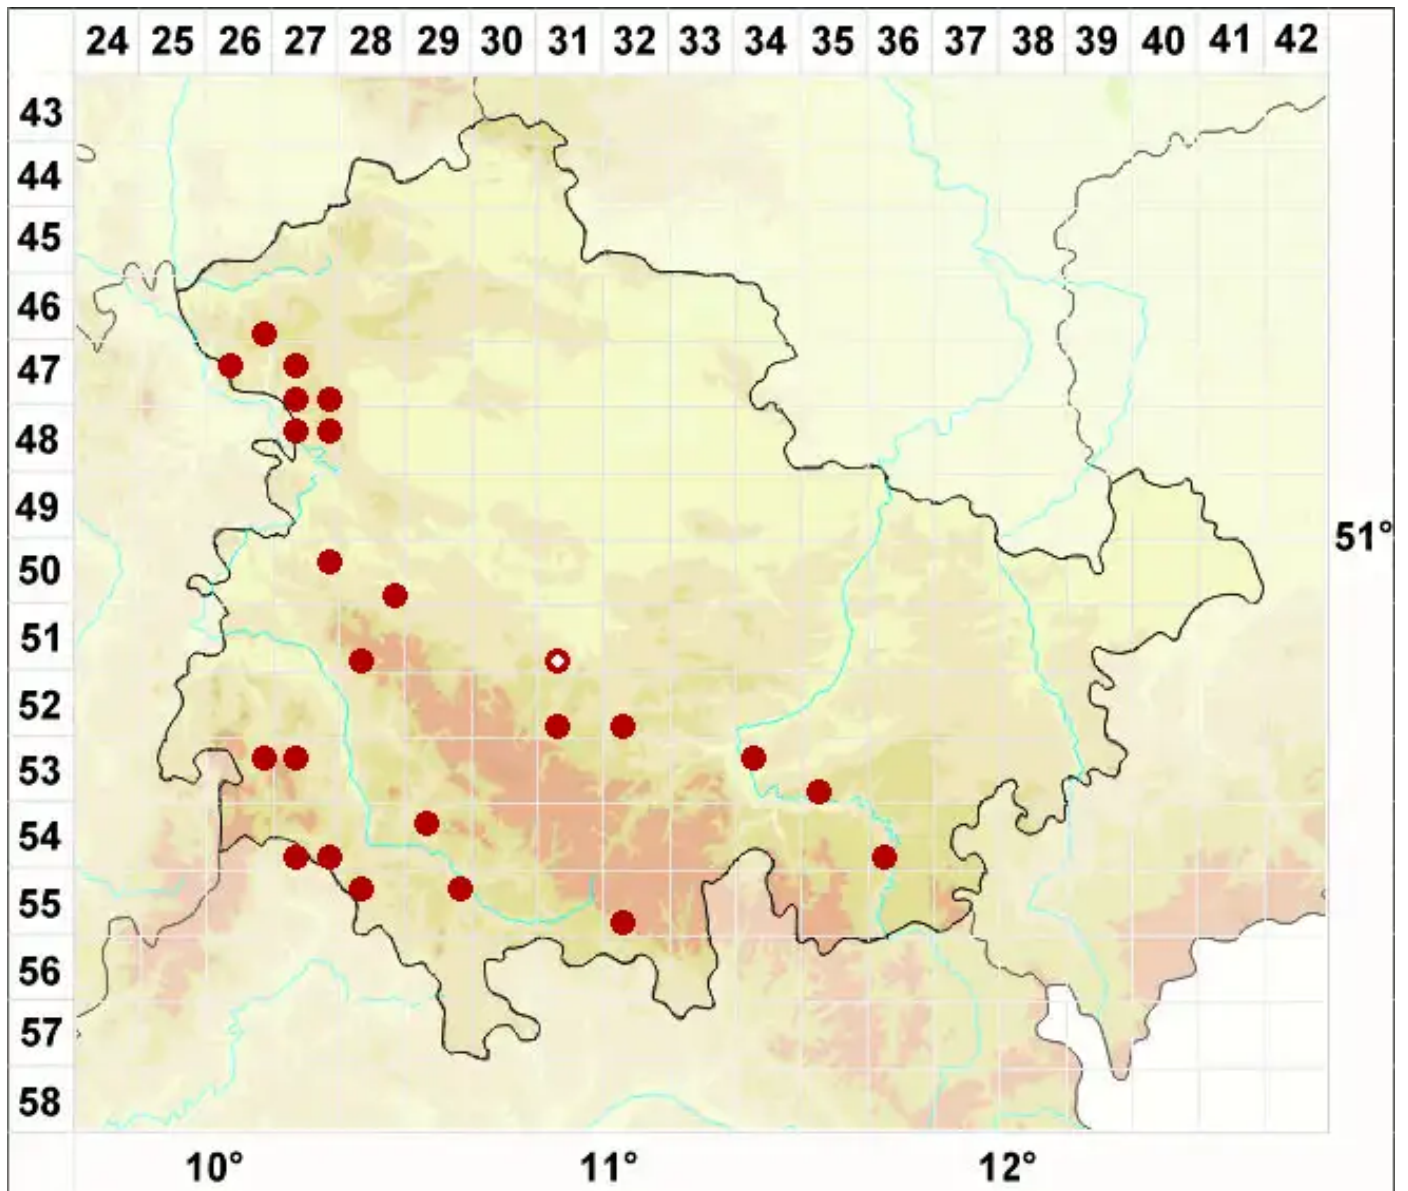

Collema auriforme (With.) Coppins & J. R. Laundon

Ohrförmige Leimflechte

Legende:

Symbole:
Ausgefülltes Symbol:
Zeitraum von 1980 bis heute (Aktuelle Angabe)
Leeres Symbol:
Zeitraum vor 1980 (Altangabe)
Quadrat: Herbarbeleg