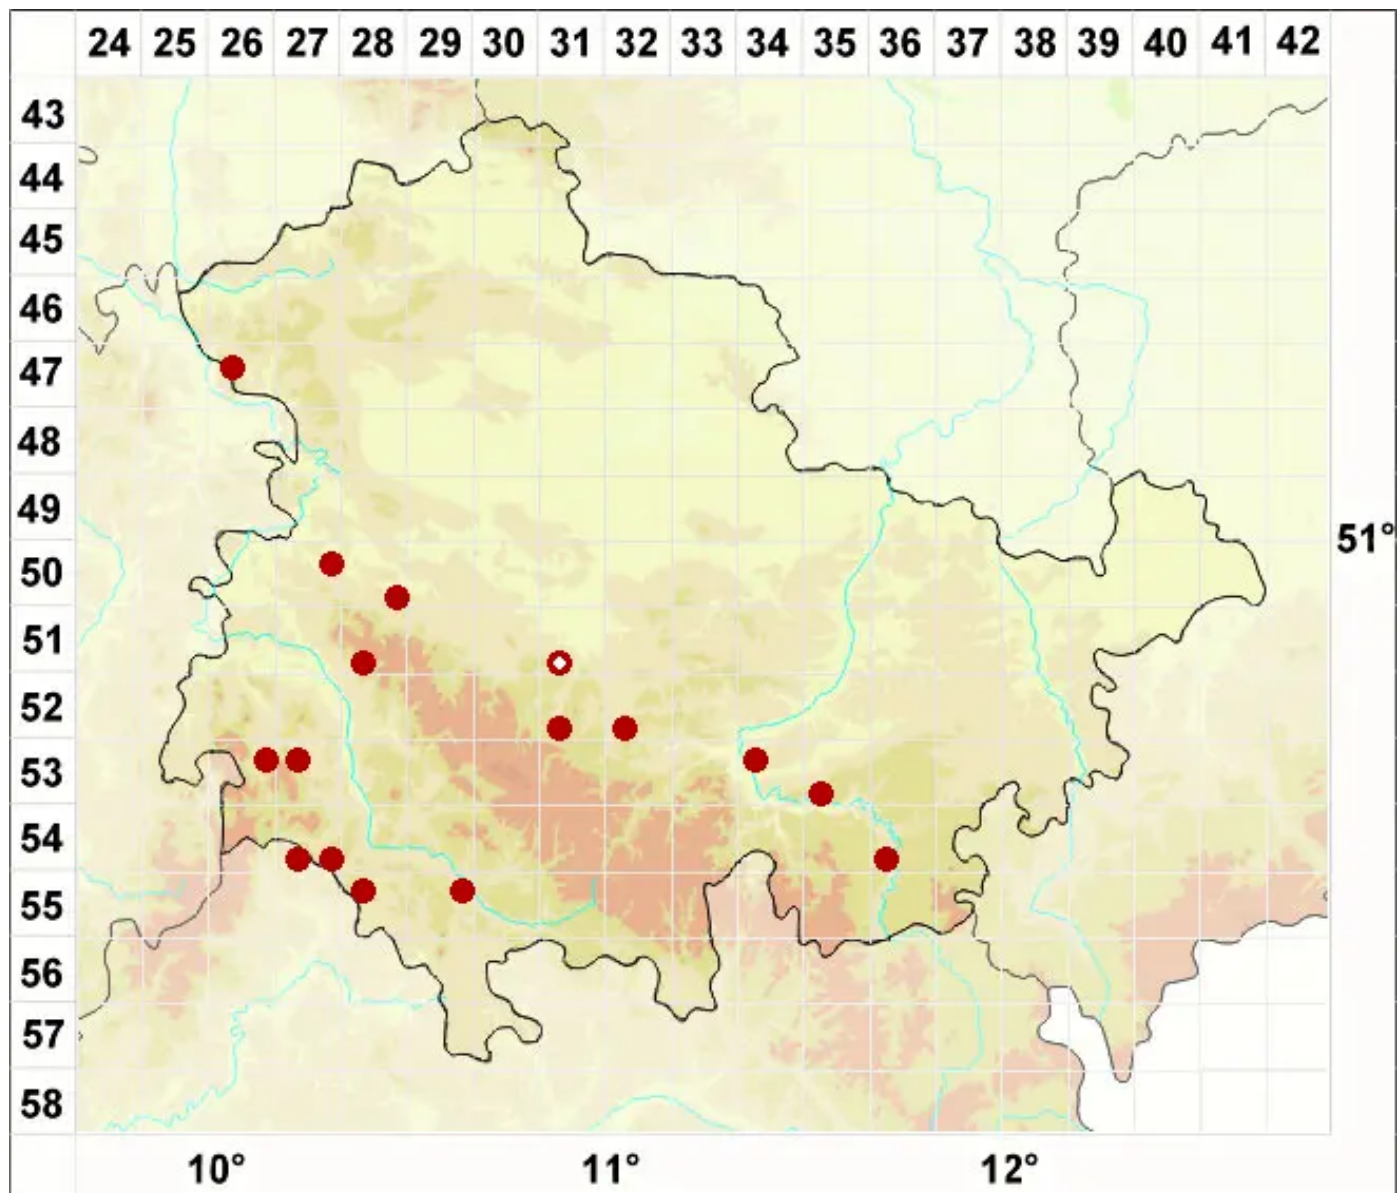

Collema auriforme (With.) Coppins & J. R. Laundon

Ohrförmige Leimflechte

Legende:

Symbole:
Ausgefülltes Symbol:
Zeitraum von 1980 bis heute (Aktuelle Angabe)
Leeres Symbol:
Zeitraum vor 1980 (Altangabe)
Quadrat: Herbarbeleg