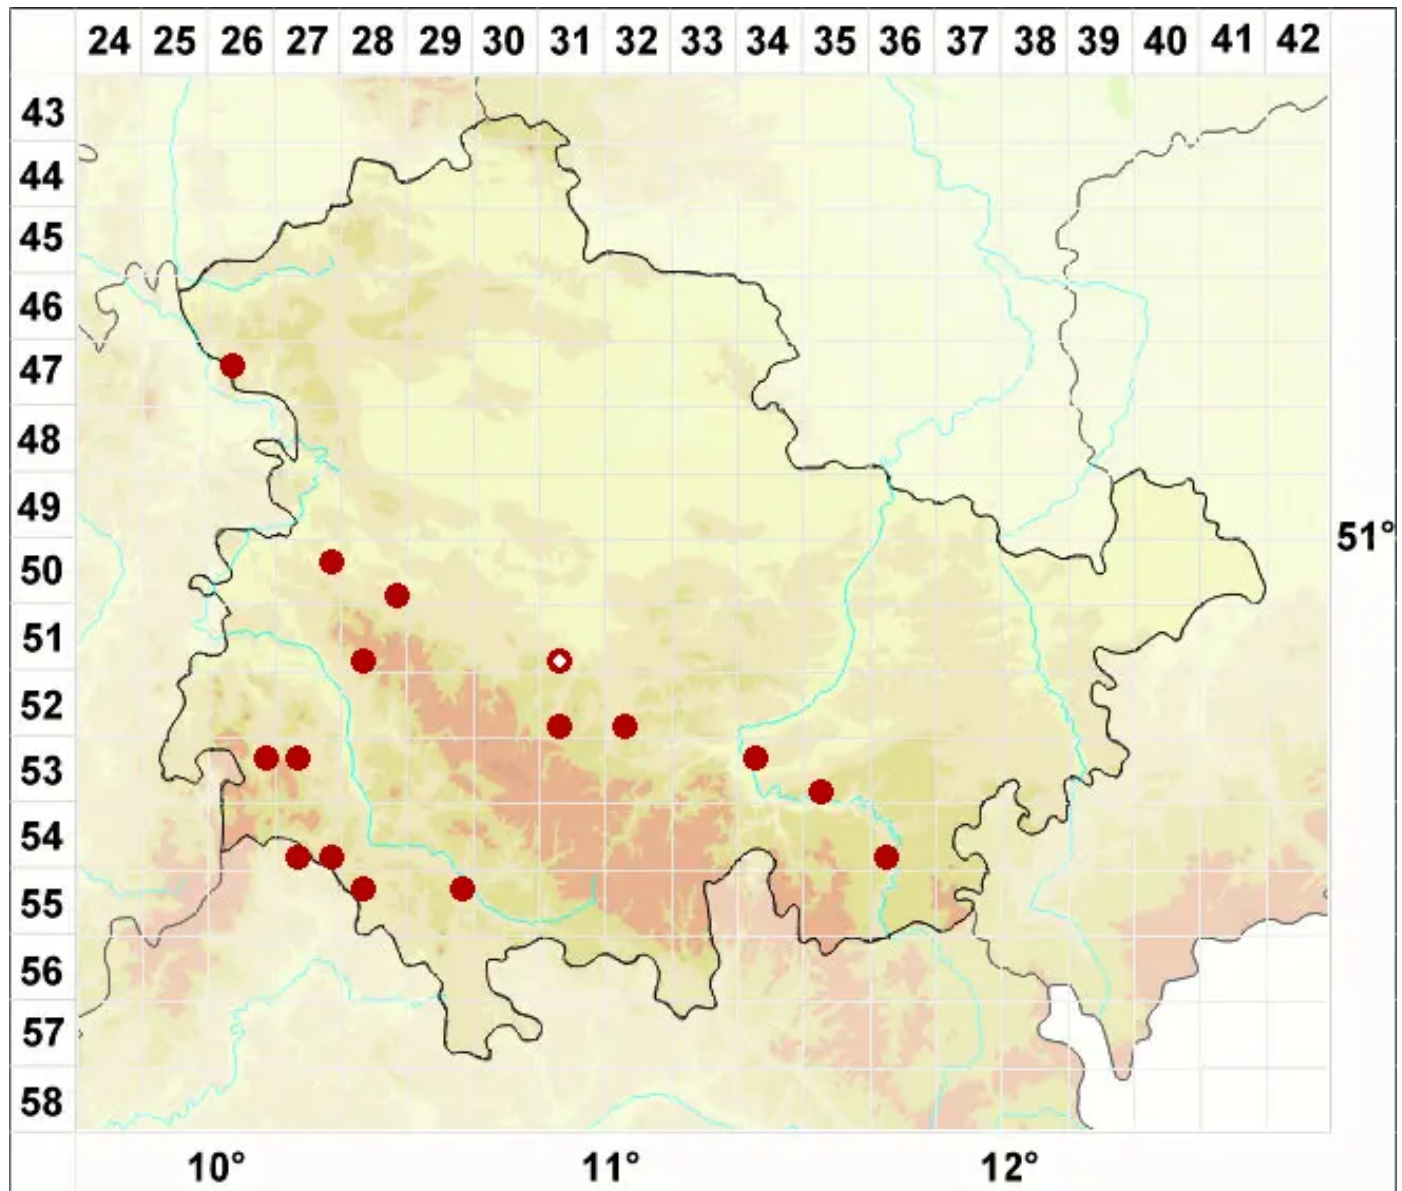

Collema auriforme (With.) Coppins & J. R. Laundon

Ohrförmige Leimflechte

Legende:

- Symbole:**
- Ausgefülltes Symbol:
Zeitraum von 1980 bis heute (Aktuelle Angabe)
 - Leeres Symbol:
Zeitraum vor 1980 (Altangabe)
 - Quadrat: Herbarbeleg