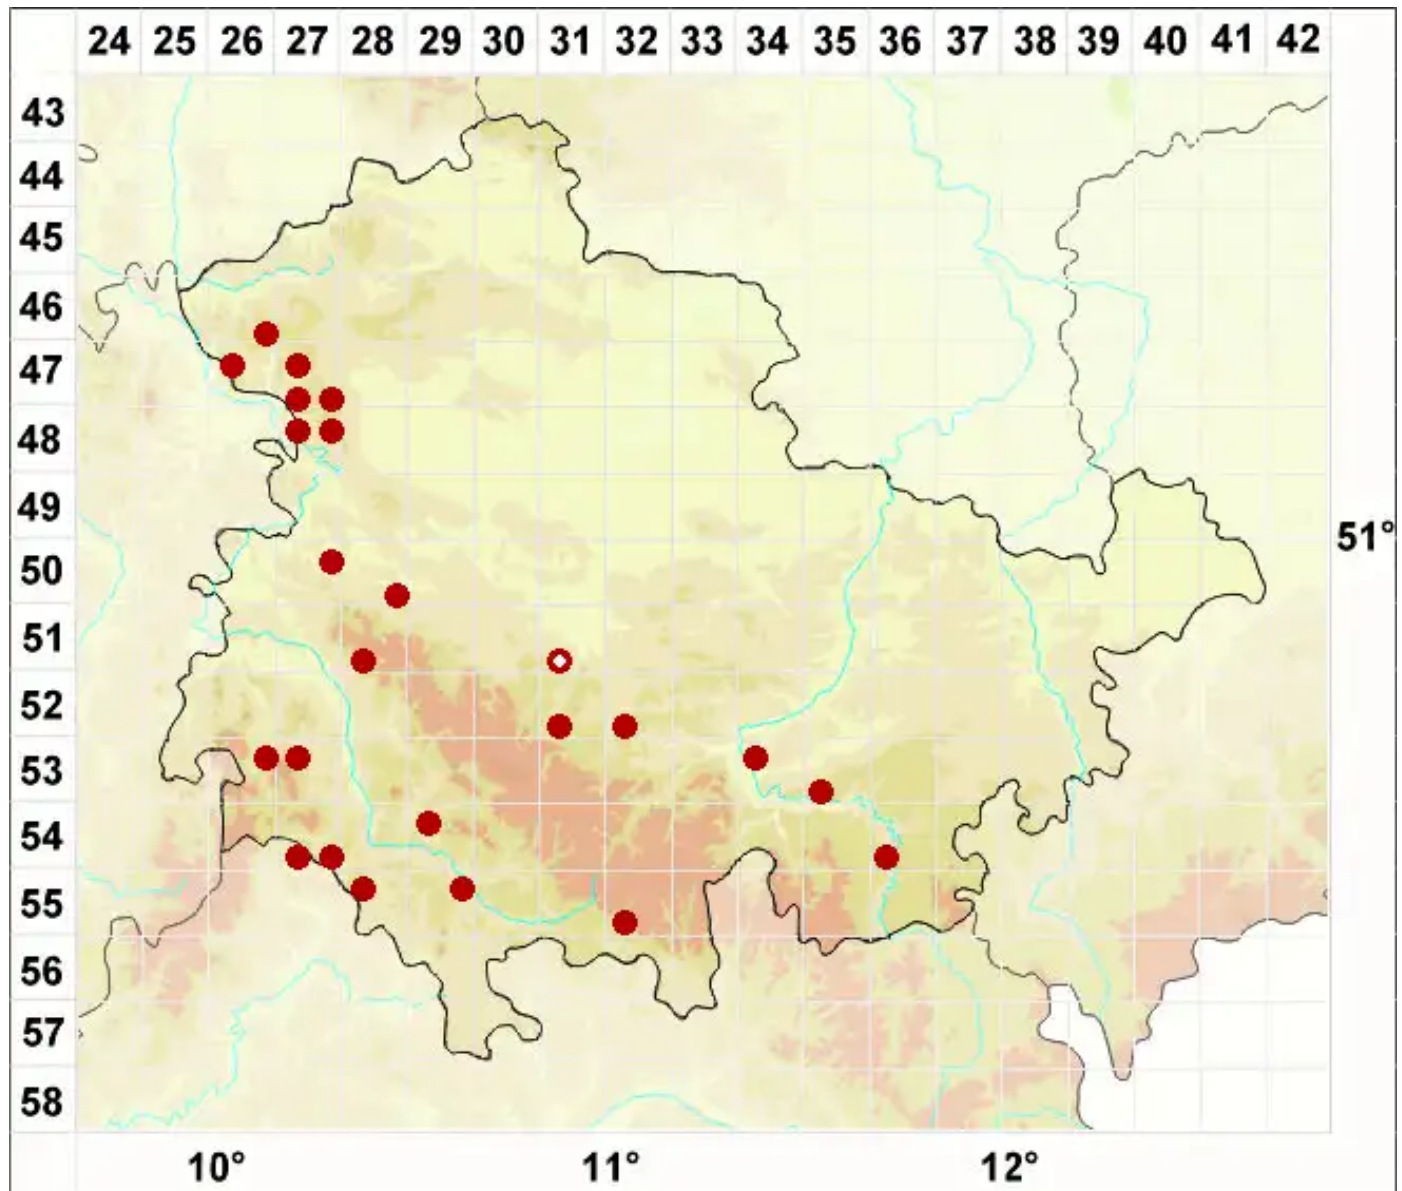

# Collema auriforme (With.) Coppins & J. R. Laundon

Ohrförmige Leimflechte

Legende:

- Symbole:**
- Ausgefülltes Symbol:  
Zeitraum von 1980 bis heute (Aktuelle Angabe)
  - Leeres Symbol:  
Zeitraum vor 1980 (Altangabe)
  - Quadrat: Herbarbeleg