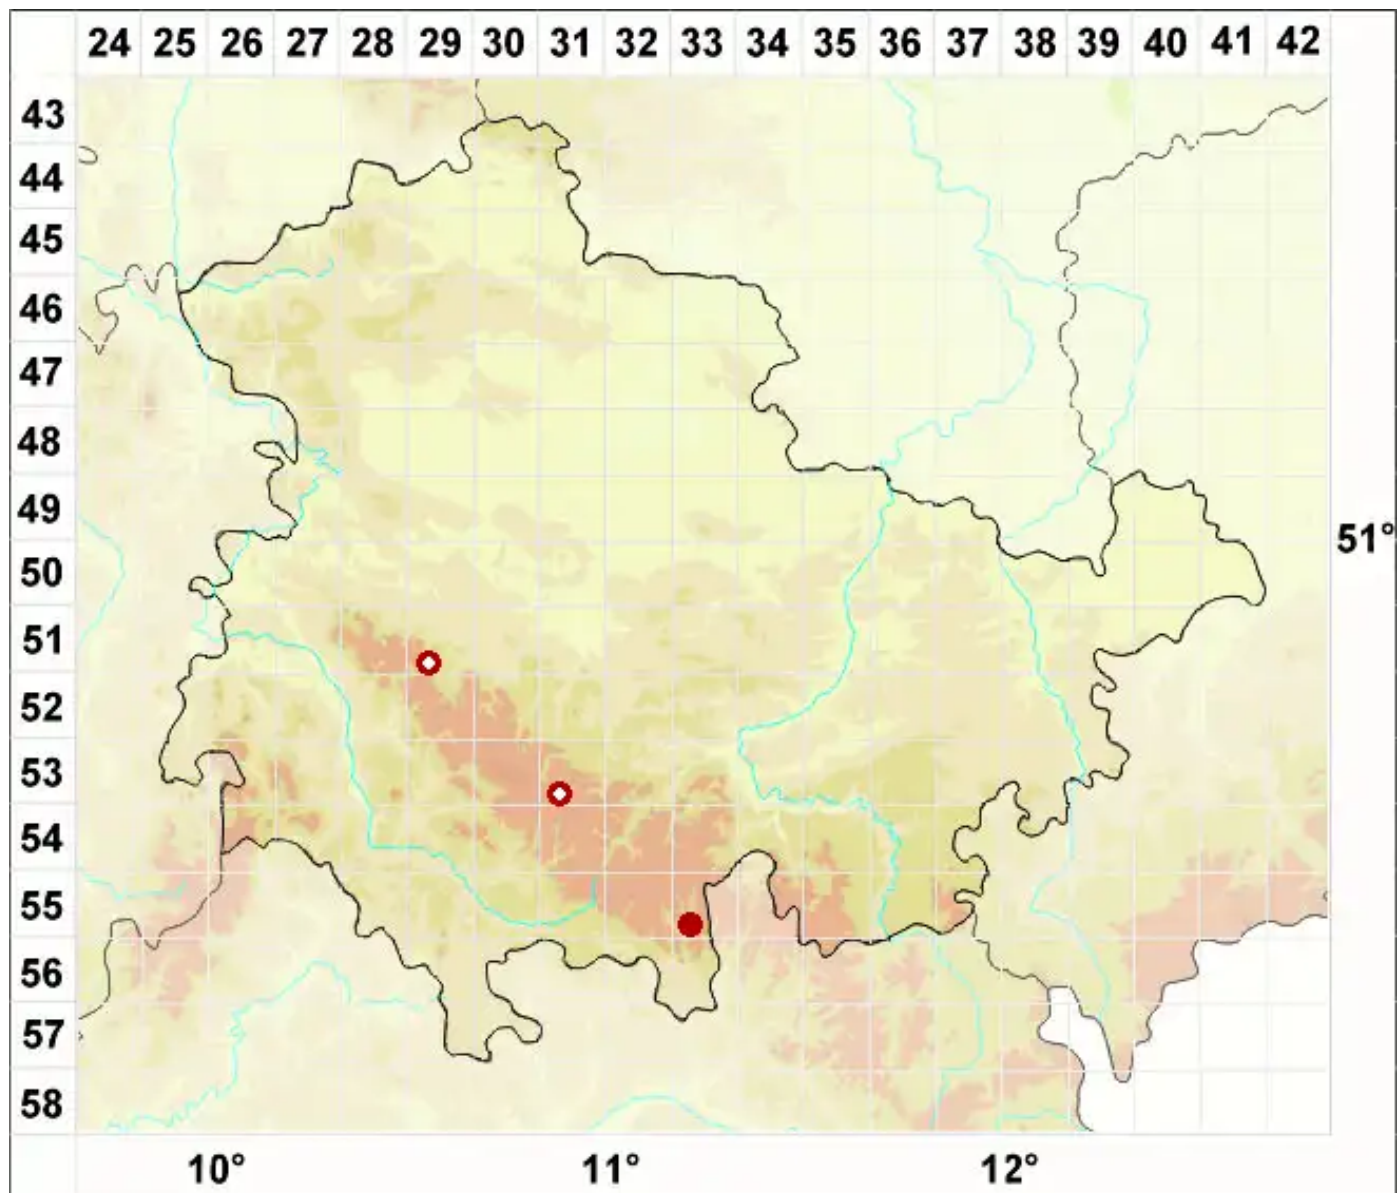

Coenogonium luteum (Dicks.) Kalb & Lücking

Gelbe Krügleinflechte

Legende:

- Symbole:**
Ausgefülltes Symbol:
Zeitraum von 1980 bis heute (Aktuelle Angabe)
Leeres Symbol:
Zeitraum vor 1980 (Altangabe)
Quadrat: Herbarbeleg