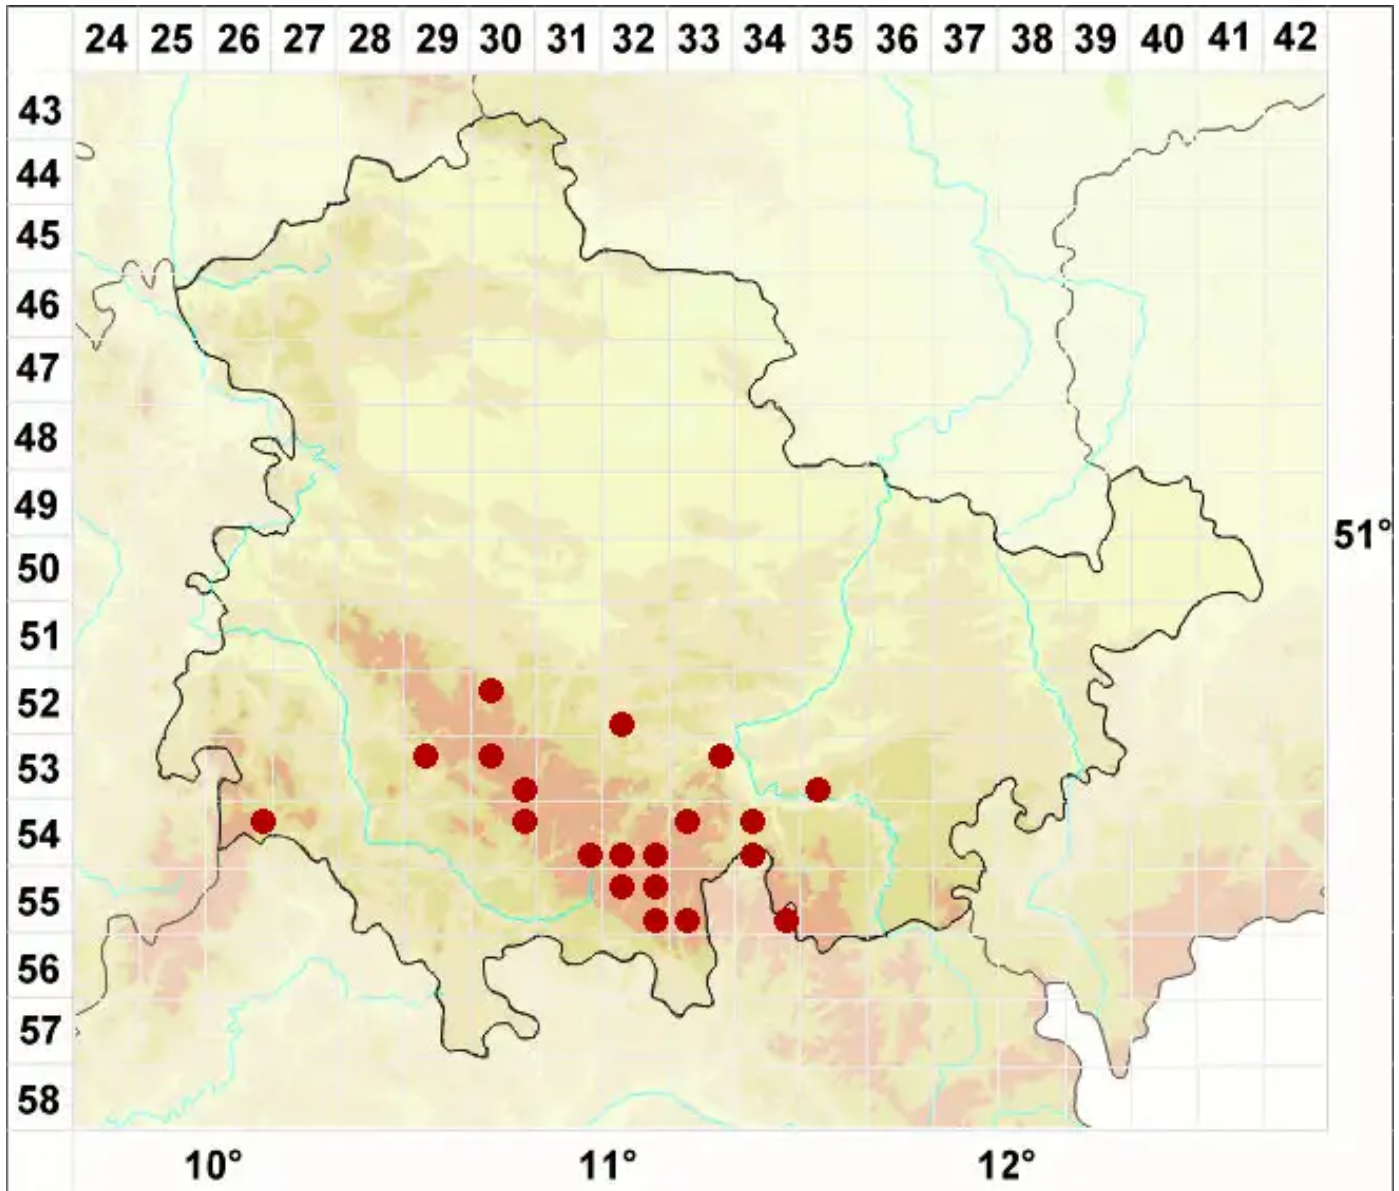

Lichenomphalia umbellifera (L.) Redhead, Lutzoni, Moncalvo

Heide-Hutflechte

Legende:

Symbole:
Ausgefülltes Symbol:
Zeitraum von 1980 bis heute (Aktuelle Angabe)
Leeres Symbol:
Zeitraum vor 1980 (Altangabe)
Quadrat: Herbarbeleg