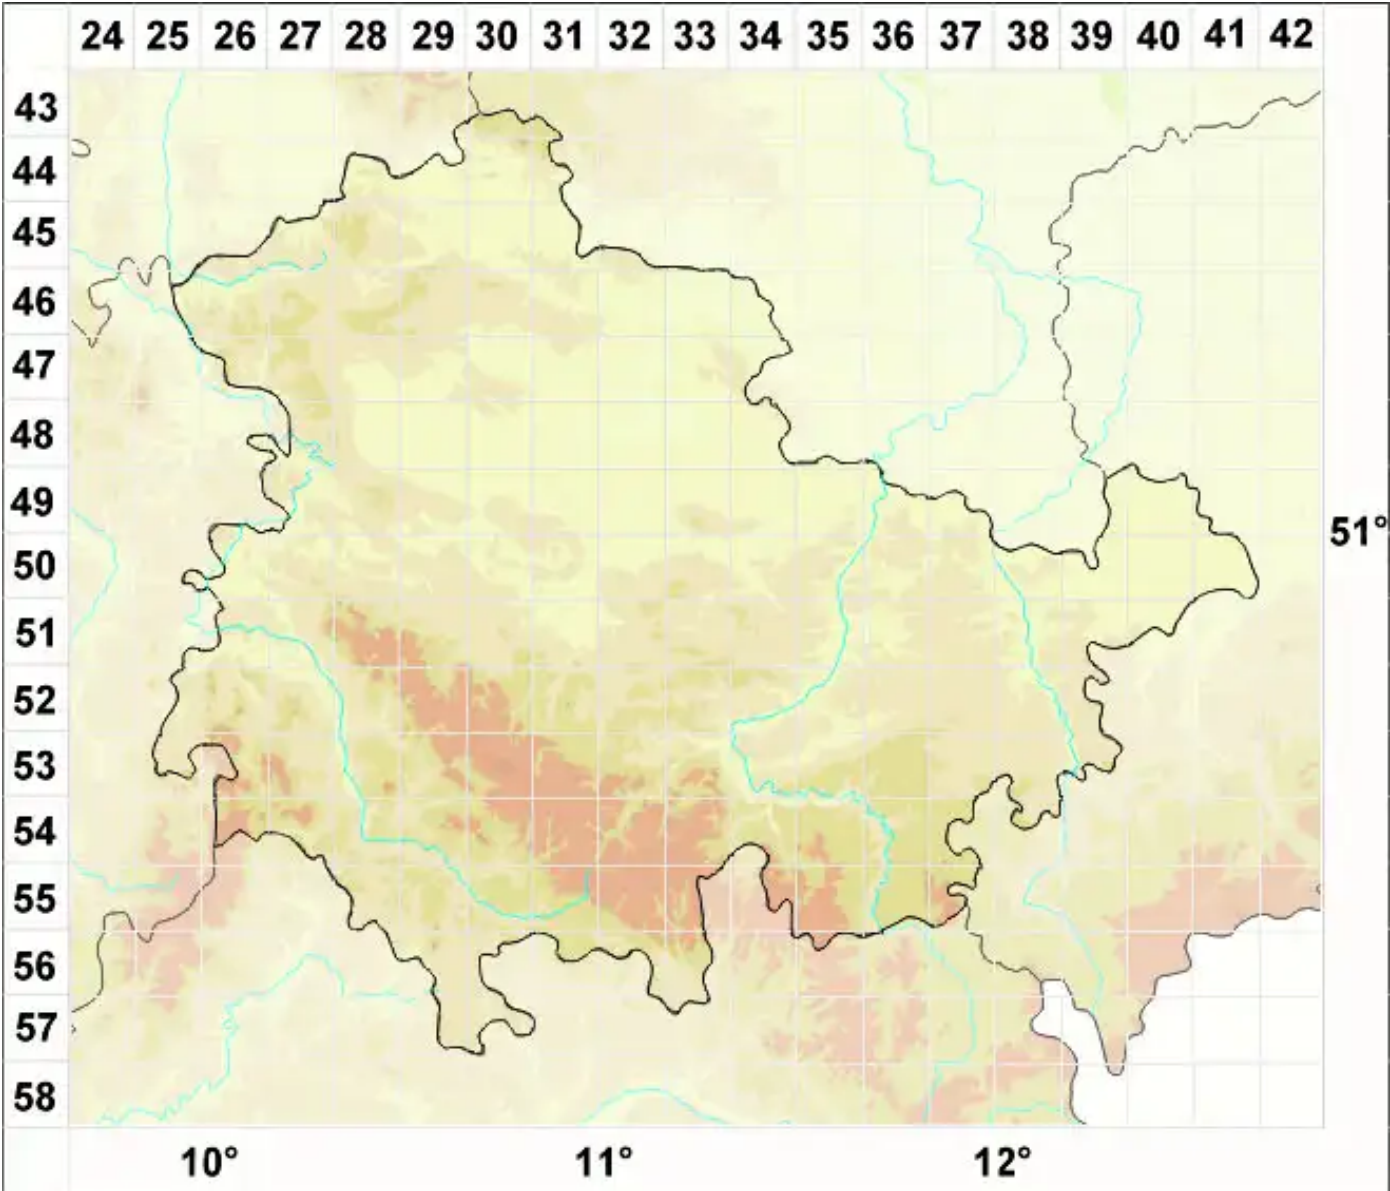

# Multiclavula mucida (Pers.) R. H. Petersen

Holz-Keulenflechte

Legende:

- Symbole:**  
Ausgefülltes Symbol:  
Zeitraum von 1980 bis heute (Aktuelle Angabe)  
Leeres Symbol:  
Zeitraum vor 1980 (Altangabe)  
Quadrat: Herbarbeleg