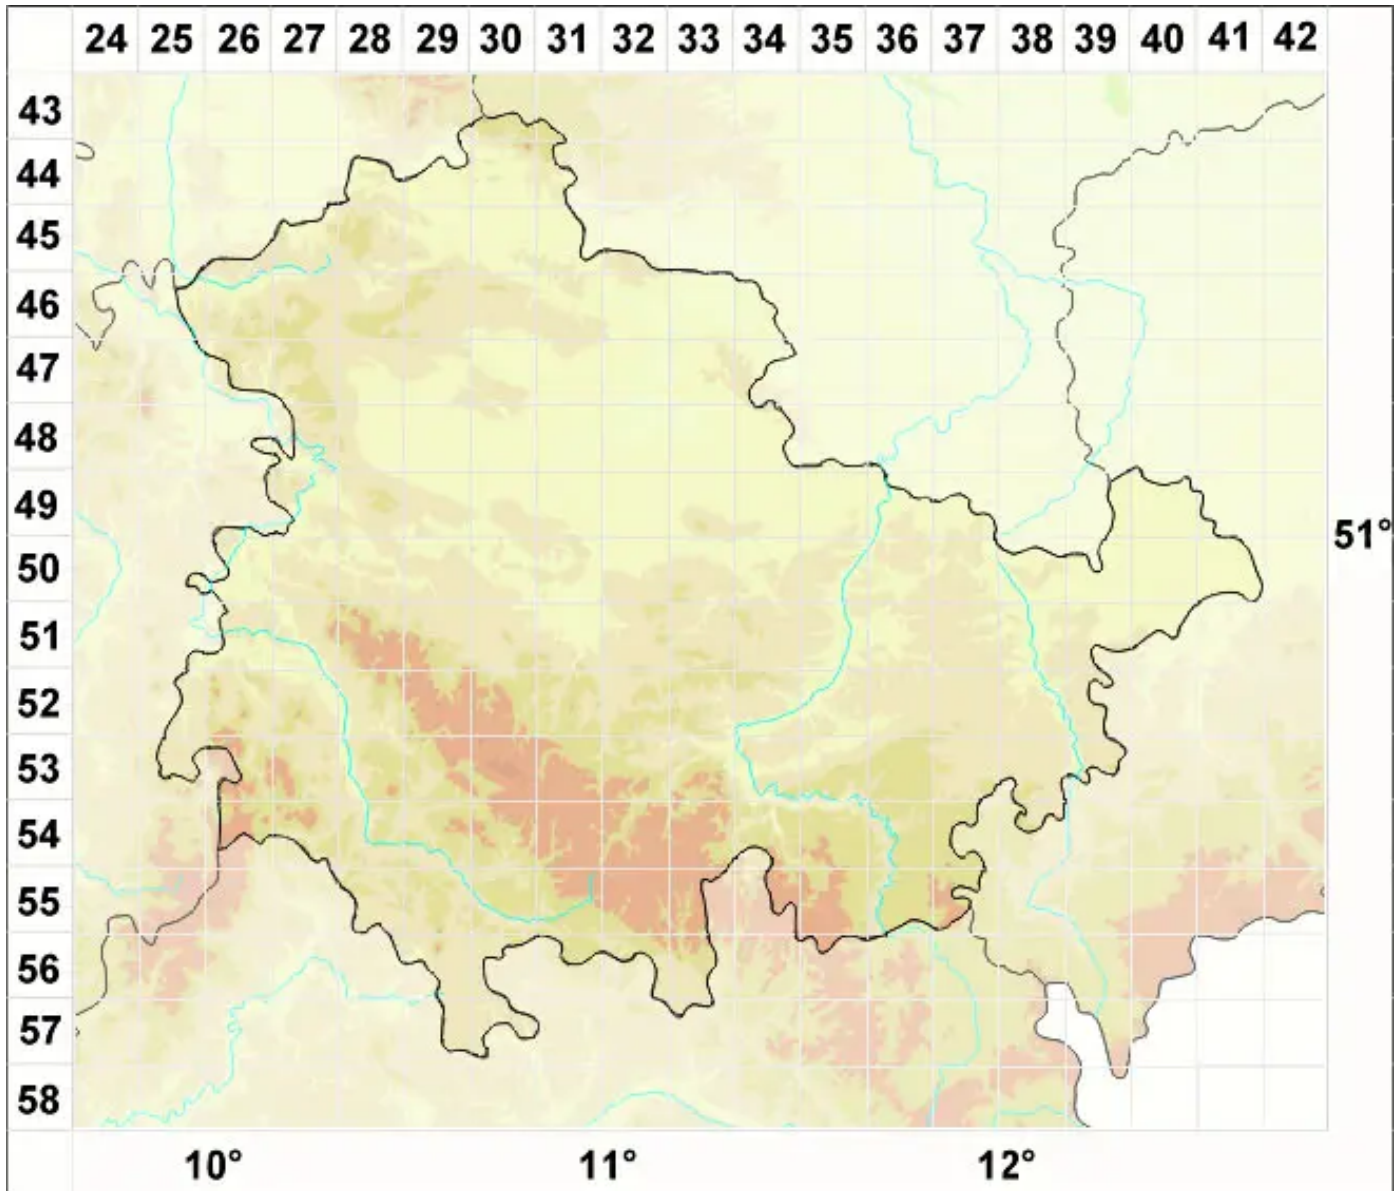

Clauzadeana macula (Taylor) Coppins & Rambold

Clauzades Scheckenflechte

Legende:

- Symbole:**
Ausgefülltes Symbol:
Zeitraum von 1980 bis heute (Aktuelle Angabe)
Leeres Symbol:
Zeitraum vor 1980 (Altangabe)
Quadrat: Herbarbeleg