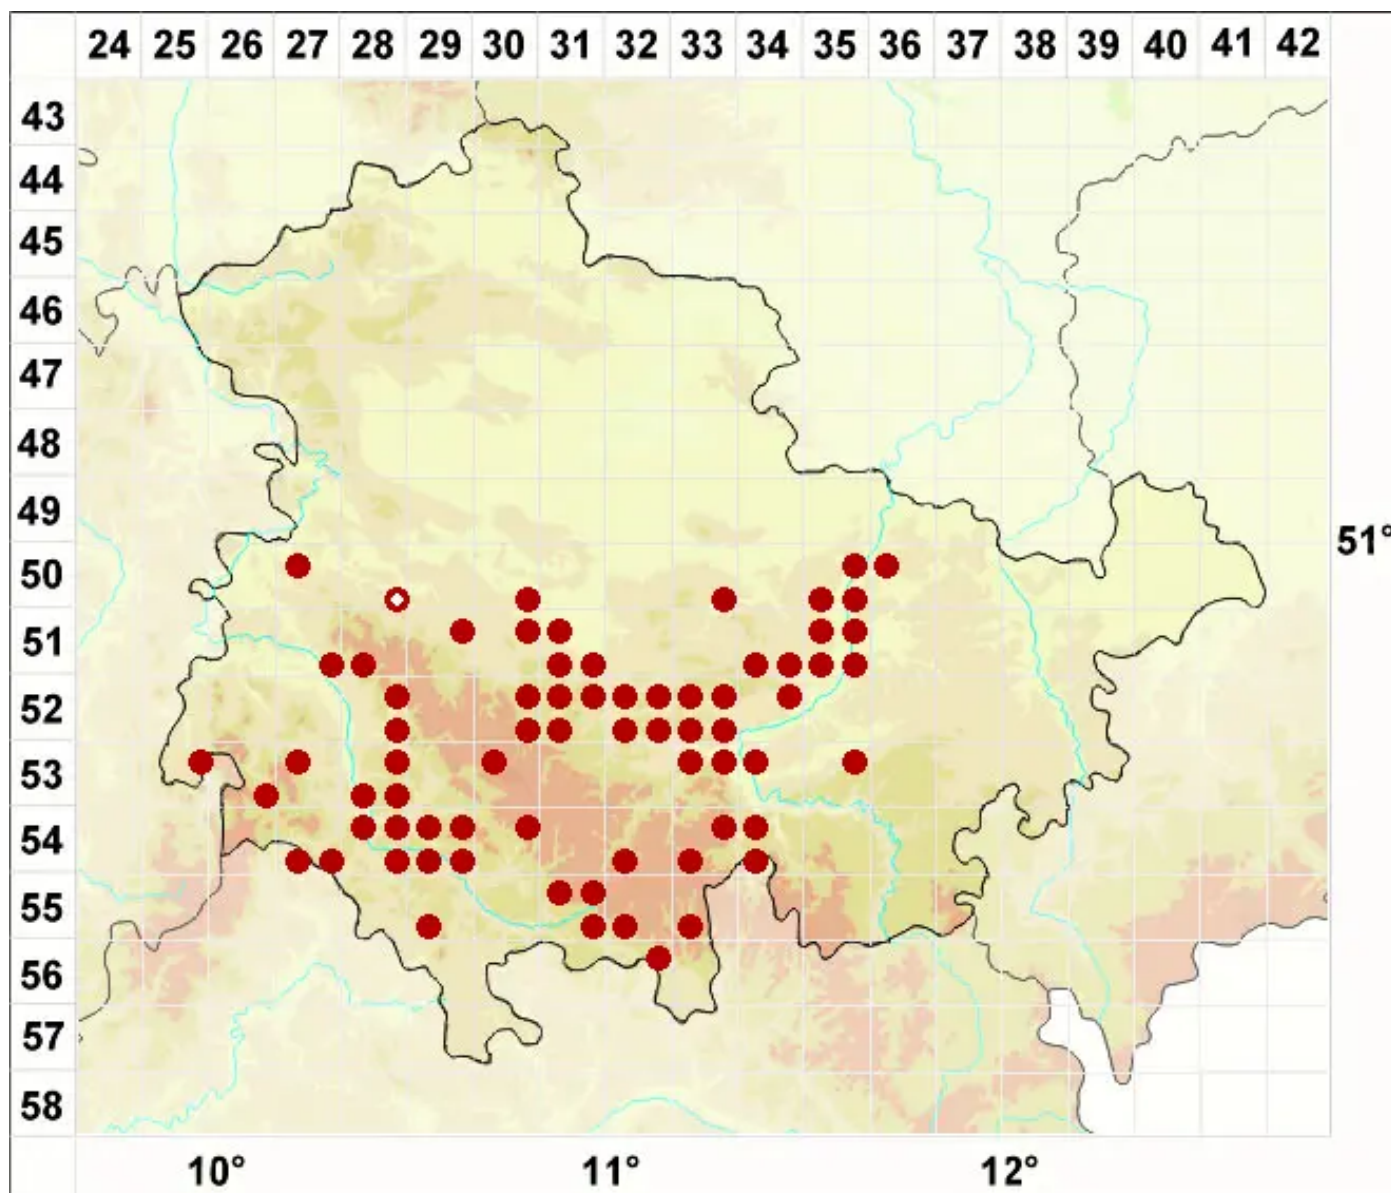

Clauzadea monticola (Ach.) Hafellner & Bellem.

Berg-Kalknapfflechte

Legende:

- Symbole:**
- Ausgefülltes Symbol:
Zeitraum von 1980 bis heute (Aktuelle Angabe)
 - Leeres Symbol:
Zeitraum vor 1980 (Altangabe)
 - Quadrat: Herbarbeleg