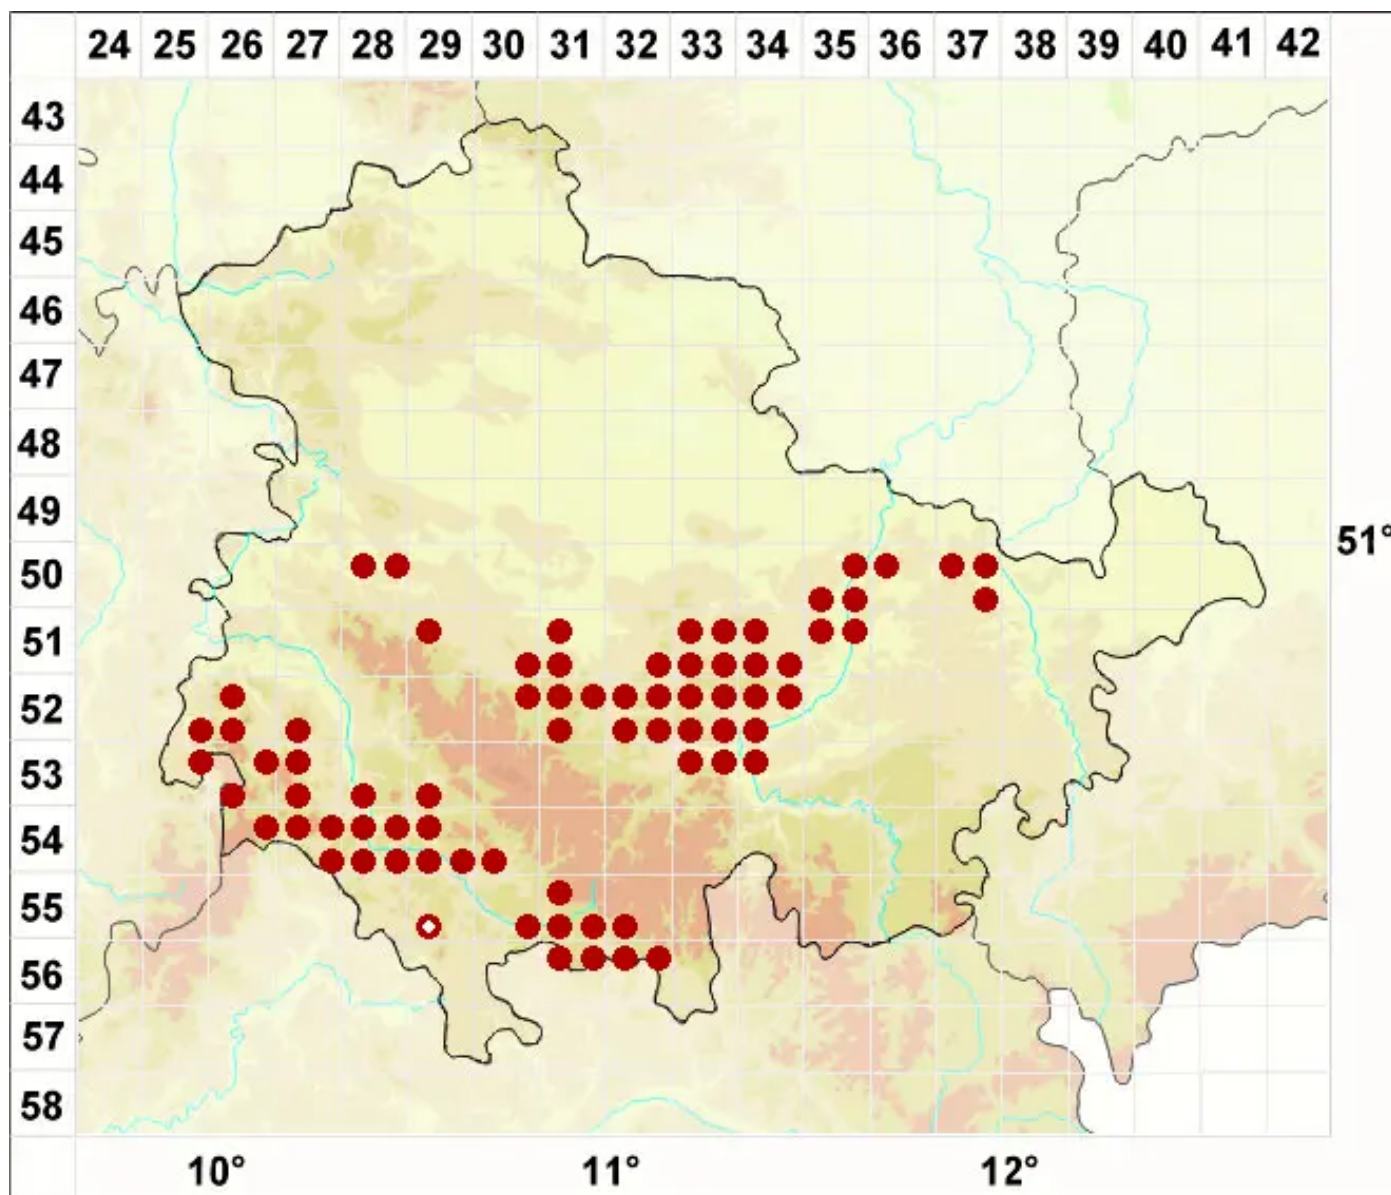

Clauzadea metzleri (Körb.) Clauzade & Cl. Roux ex D. Hawksw

Metzlers Kalknapfflechte

Legende:

- Symbole:**
- Ausgefülltes Symbol:
Zeitraum von 1980 bis heute (Aktuelle Angabe)
 - Leeres Symbol:
Zeitraum vor 1980 (Altangabe)
 - Quadrat: Herbarbeleg