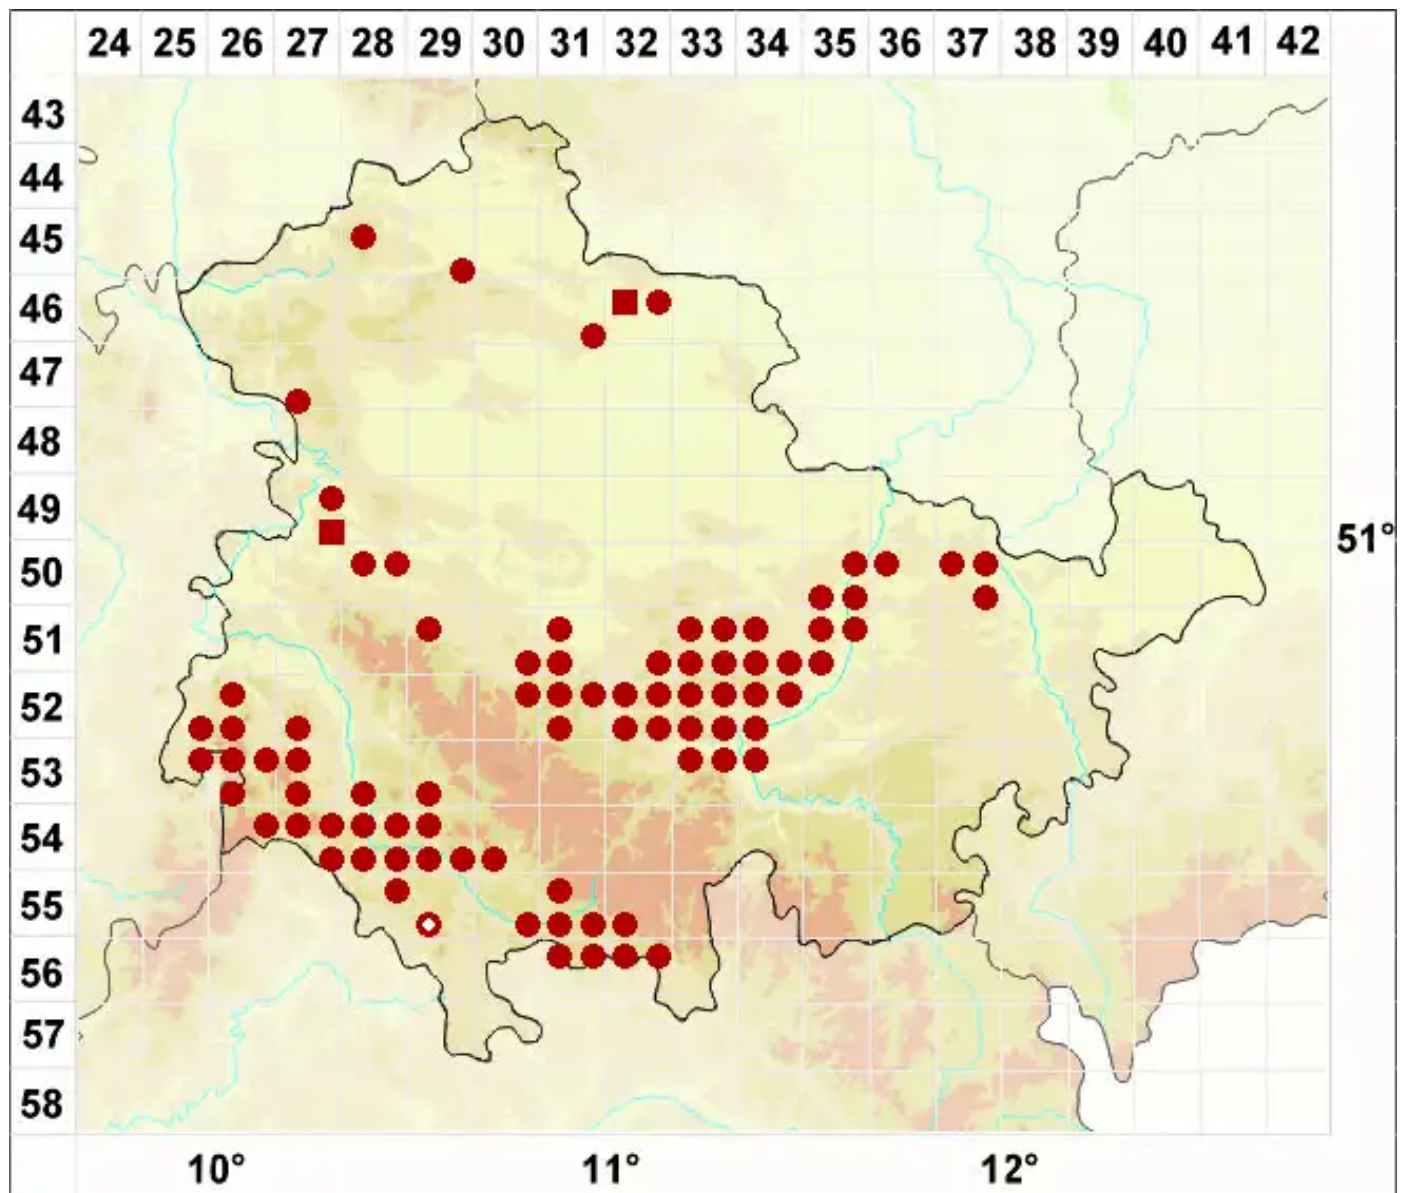

Clauzadea metzleri (Körb.) Clauzade & Cl. Roux ex D. Hawksw

Metzlers Kalknapfflechte

Legende:

- Symbole:**
- Ausgefülltes Symbol:
Zeitraum von 1980 bis heute (Aktuelle Angabe)
 - Leeres Symbol:
Zeitraum vor 1980 (Altangabe)
 - Quadrat: Herbarbeleg