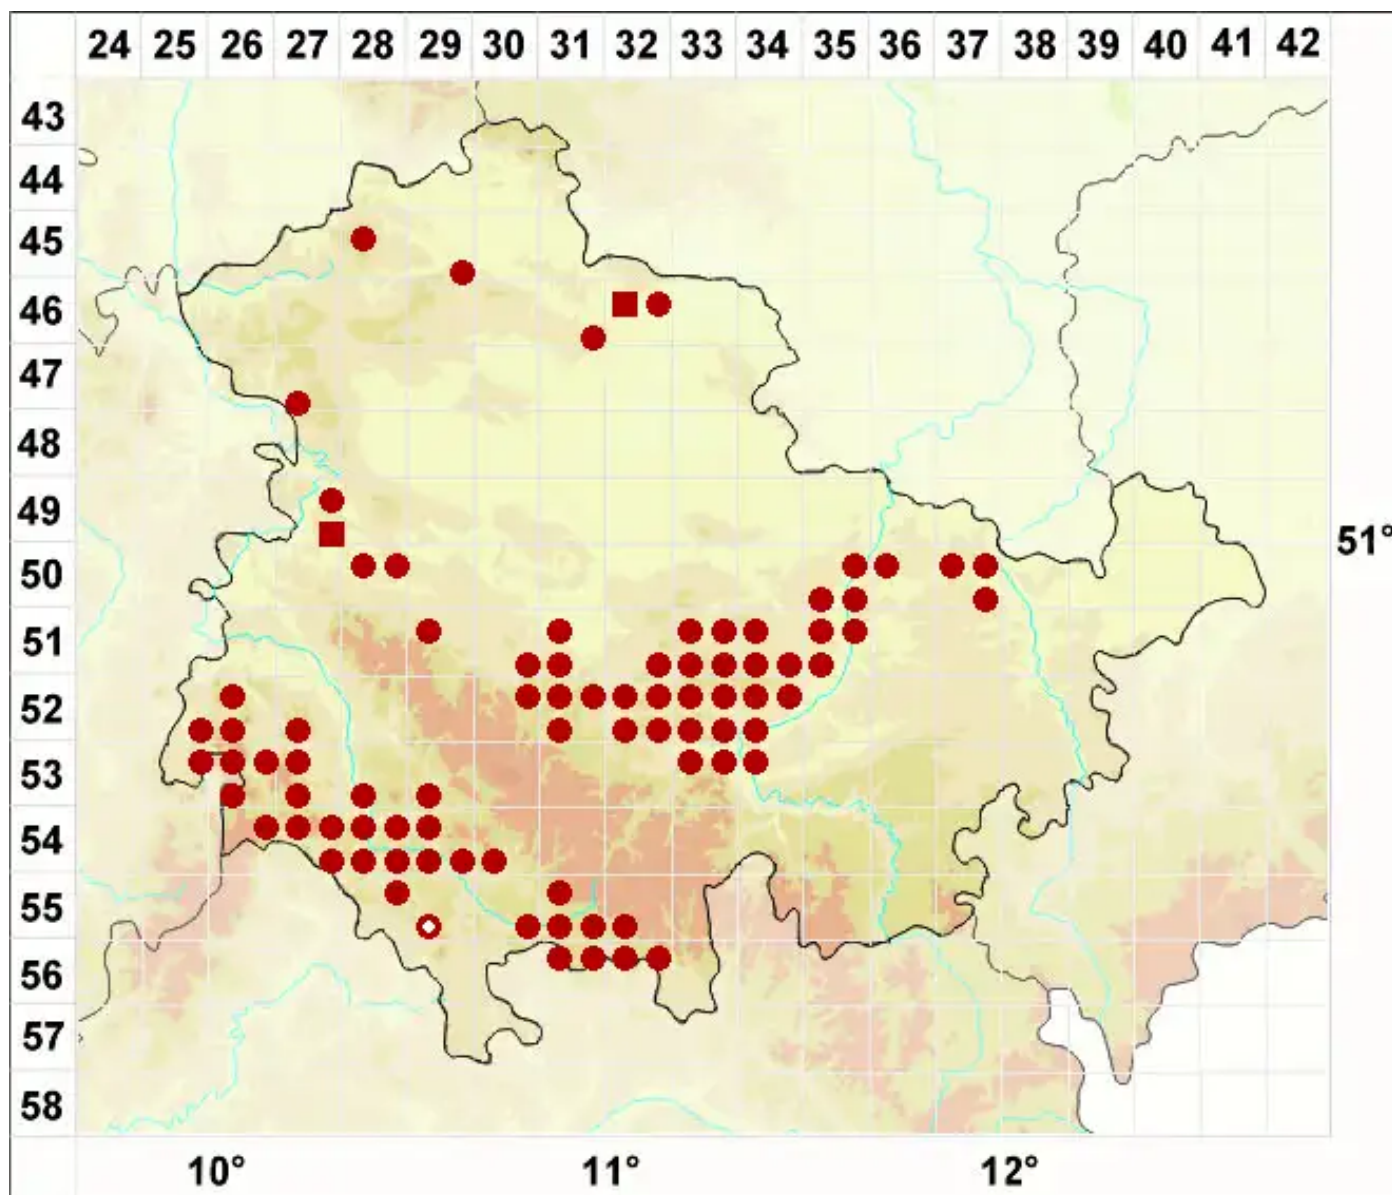

Clauzadea metzleri (Körb.) Clauzade & Cl. Roux ex D. Hawksw

Metzlers Kalknapfflechte

Legende:

- Symbole:**
- Ausgefülltes Symbol:
Zeitraum von 1980 bis heute (Aktuelle Angabe)
 - Leeres Symbol:
Zeitraum vor 1980 (Altangabe)
 - Quadrat: Herbarbeleg