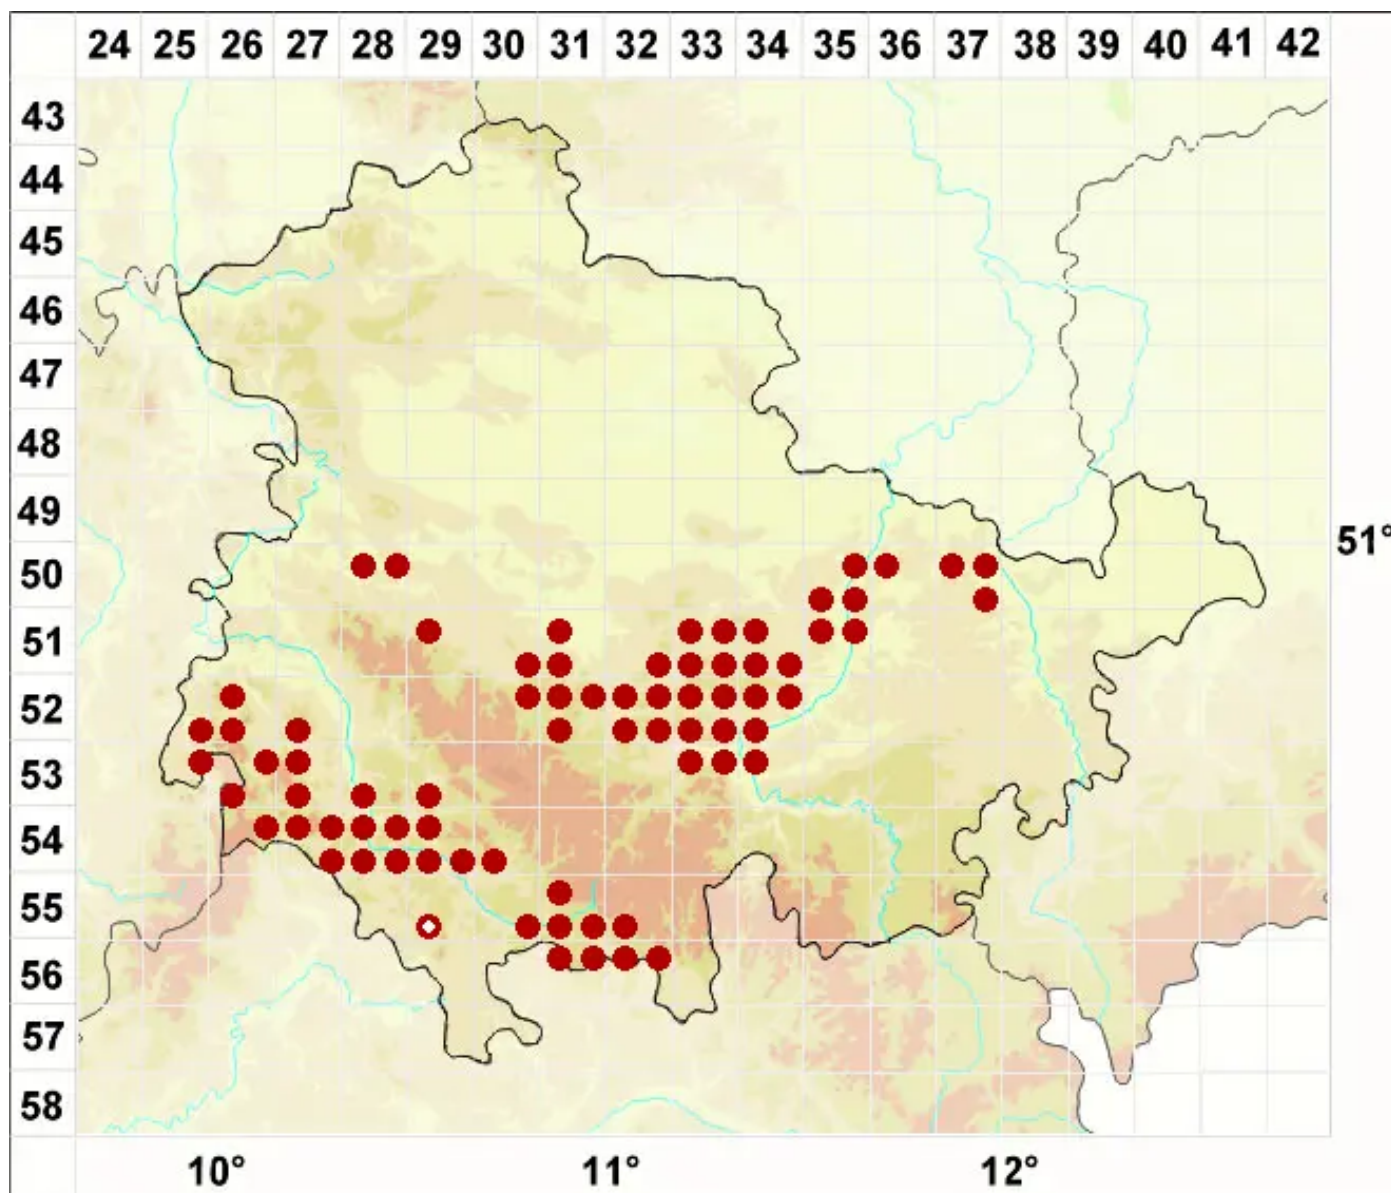

Clauzadea metzleri (Körb.) Clauzade & Cl. Roux ex D. Hawksw

Metzlers Kalknapfflechte

Legende:

- Symbole:**
- Ausgefülltes Symbol:
Zeitraum von 1980 bis heute (Aktuelle Angabe)
 - Leeres Symbol:
Zeitraum vor 1980 (Altangabe)
 - Quadrat: Herbarbeleg