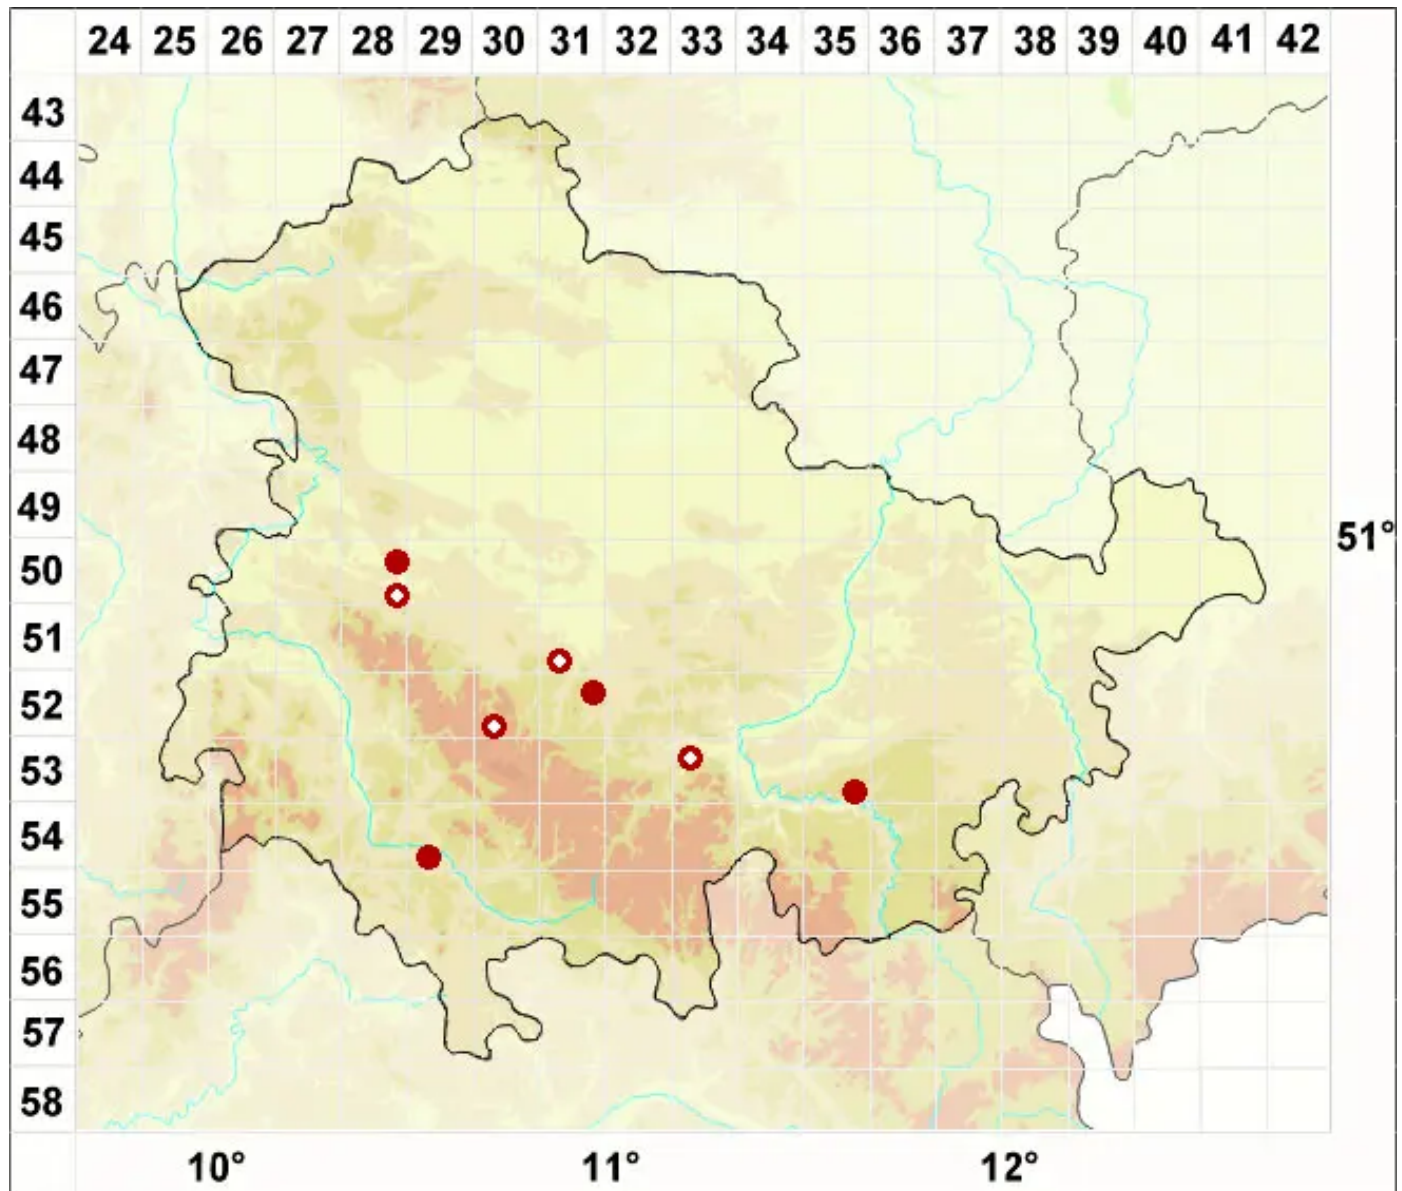

# Clauzadea chondrodes (A. Massal.) Clauzade & Cl. Roux

Knorpel-Kalknapfflechte

Legende:

- Symbole:**
- Ausgefülltes Symbol:  
Zeitraum von 1980 bis heute (Aktuelle Angabe)
  - Leeres Symbol:  
Zeitraum vor 1980 (Altangabe)
  - Quadrat: Herbarbeleg