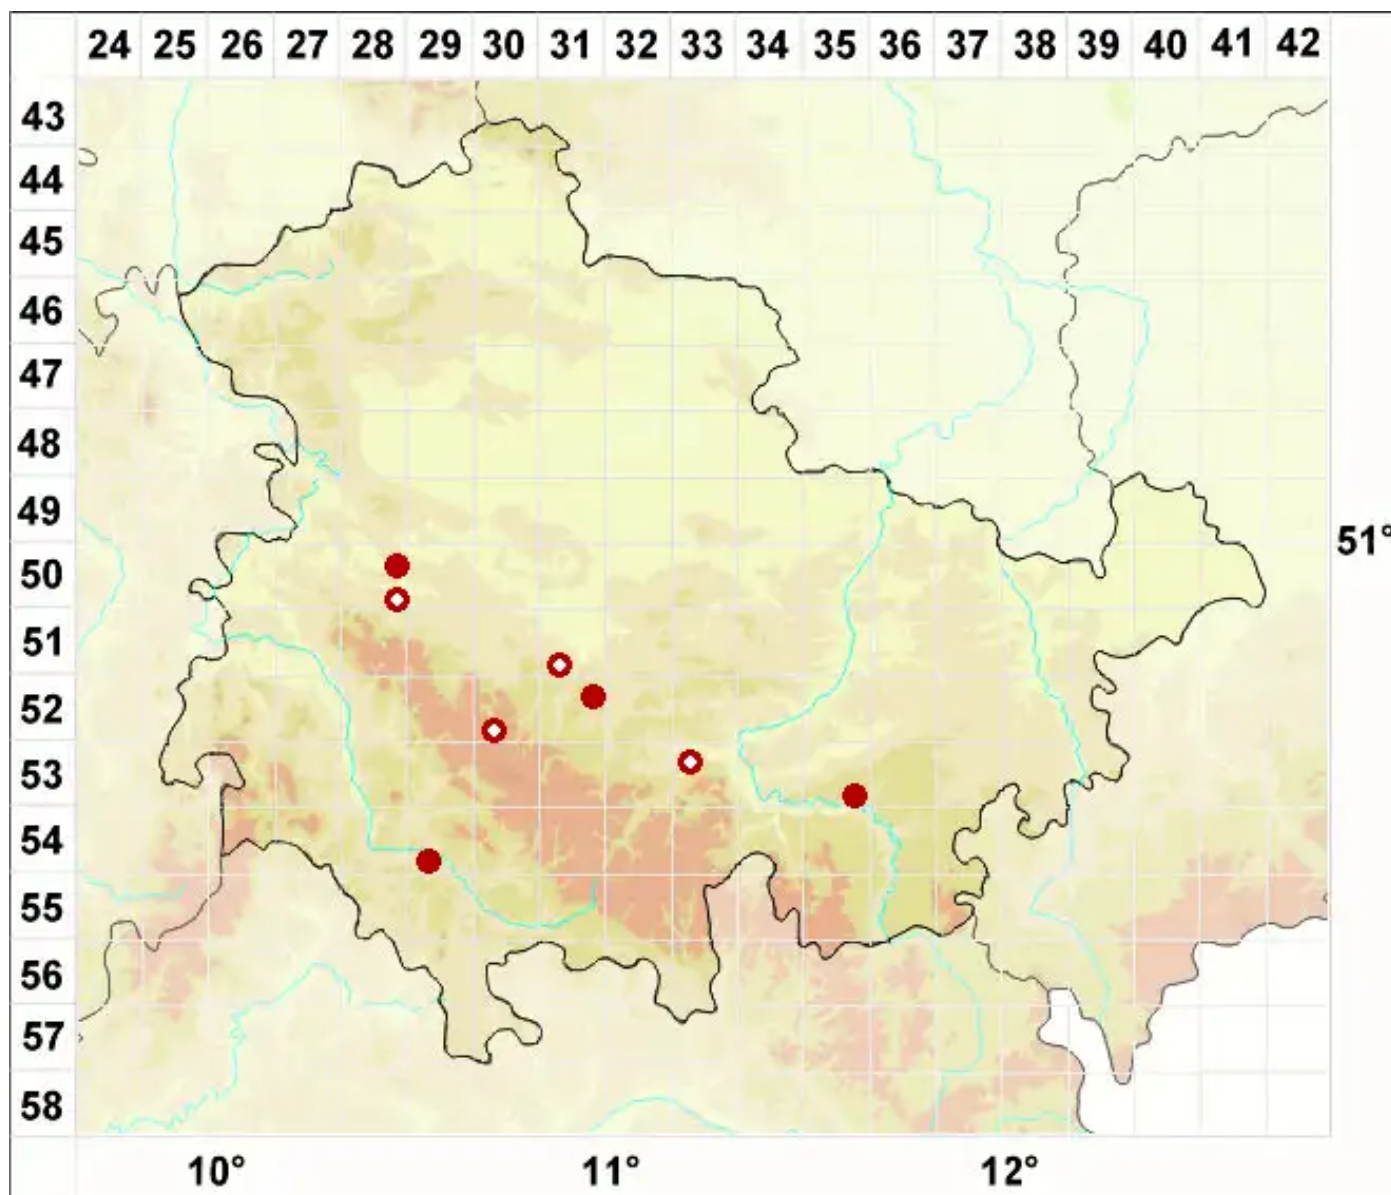

# Clauzadea chondrodes (A. Massal.) Clauzade & Cl. Roux

Knorpel-Kalknapfflechte

Legende:

**Symbole:**

Ausgefülltes Symbol:  
Zeitraum von 1980 bis heute (Aktuelle Angabe)

Leeres Symbol:  
Zeitraum vor 1980 (Altangabe)

Quadrat: Herbarbeleg