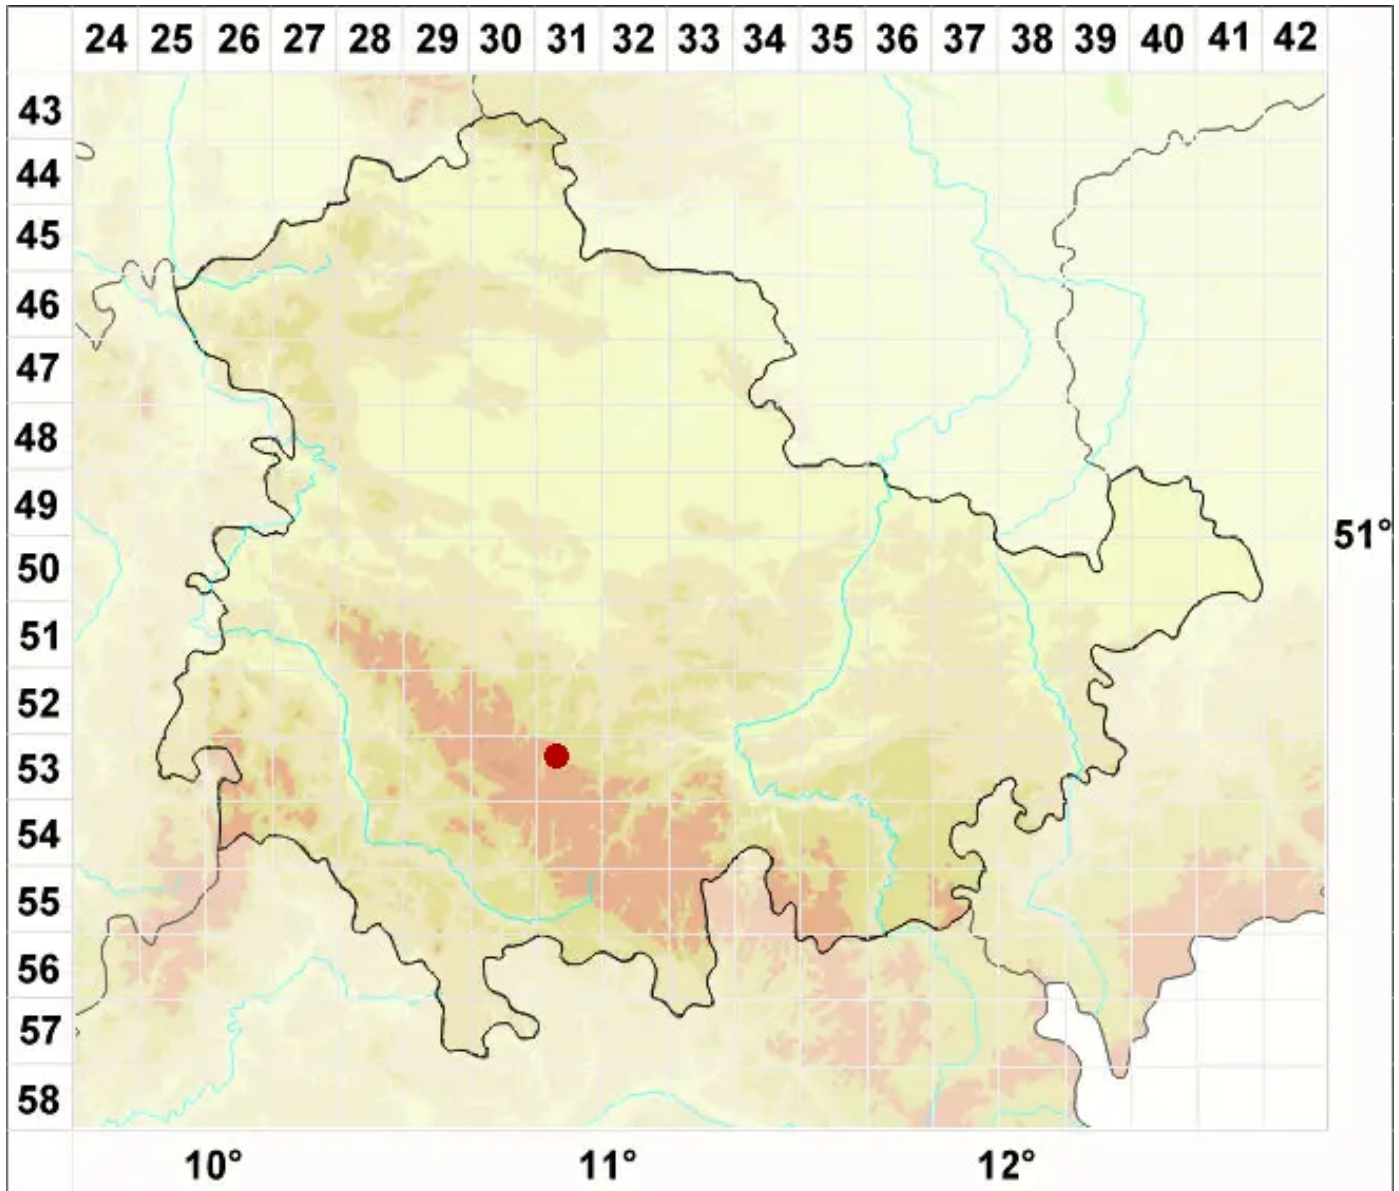

Lecidea ahlesii (Hepp) Nyl.

Ahles' Schwarznappflechte

Legende:

Symbole:
Ausgefülltes Symbol:
Zeitraum von 1980 bis heute (Aktuelle Angabe)
Leeres Symbol:
Zeitraum vor 1980 (Altangabe)
Quadrat: Herbarbeleg