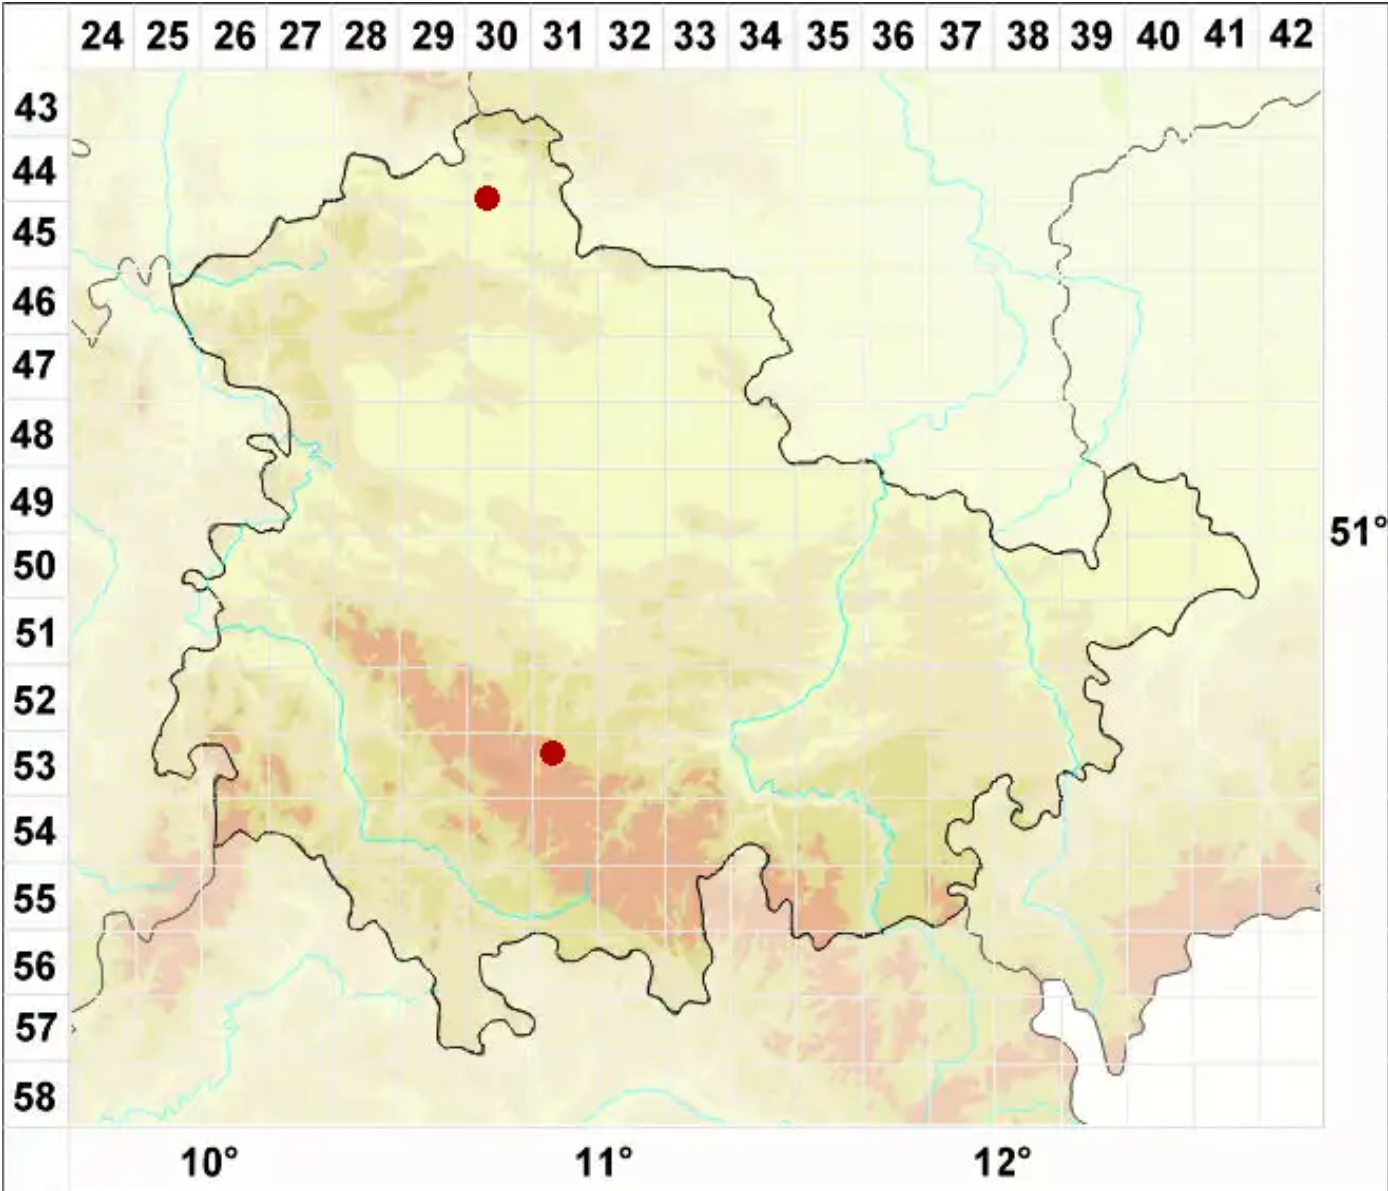

# Lecidea ahlesii (Hepp) Nyl.

Ahles' Schwarznappflechte

Legende:

- Symbole:**
- Ausgefülltes Symbol:  
Zeitraum von 1980 bis heute (Aktuelle Angabe)
- Leeres Symbol:  
Zeitraum vor 1980 (Altangabe)
- Quadrat: Herbarbeleg