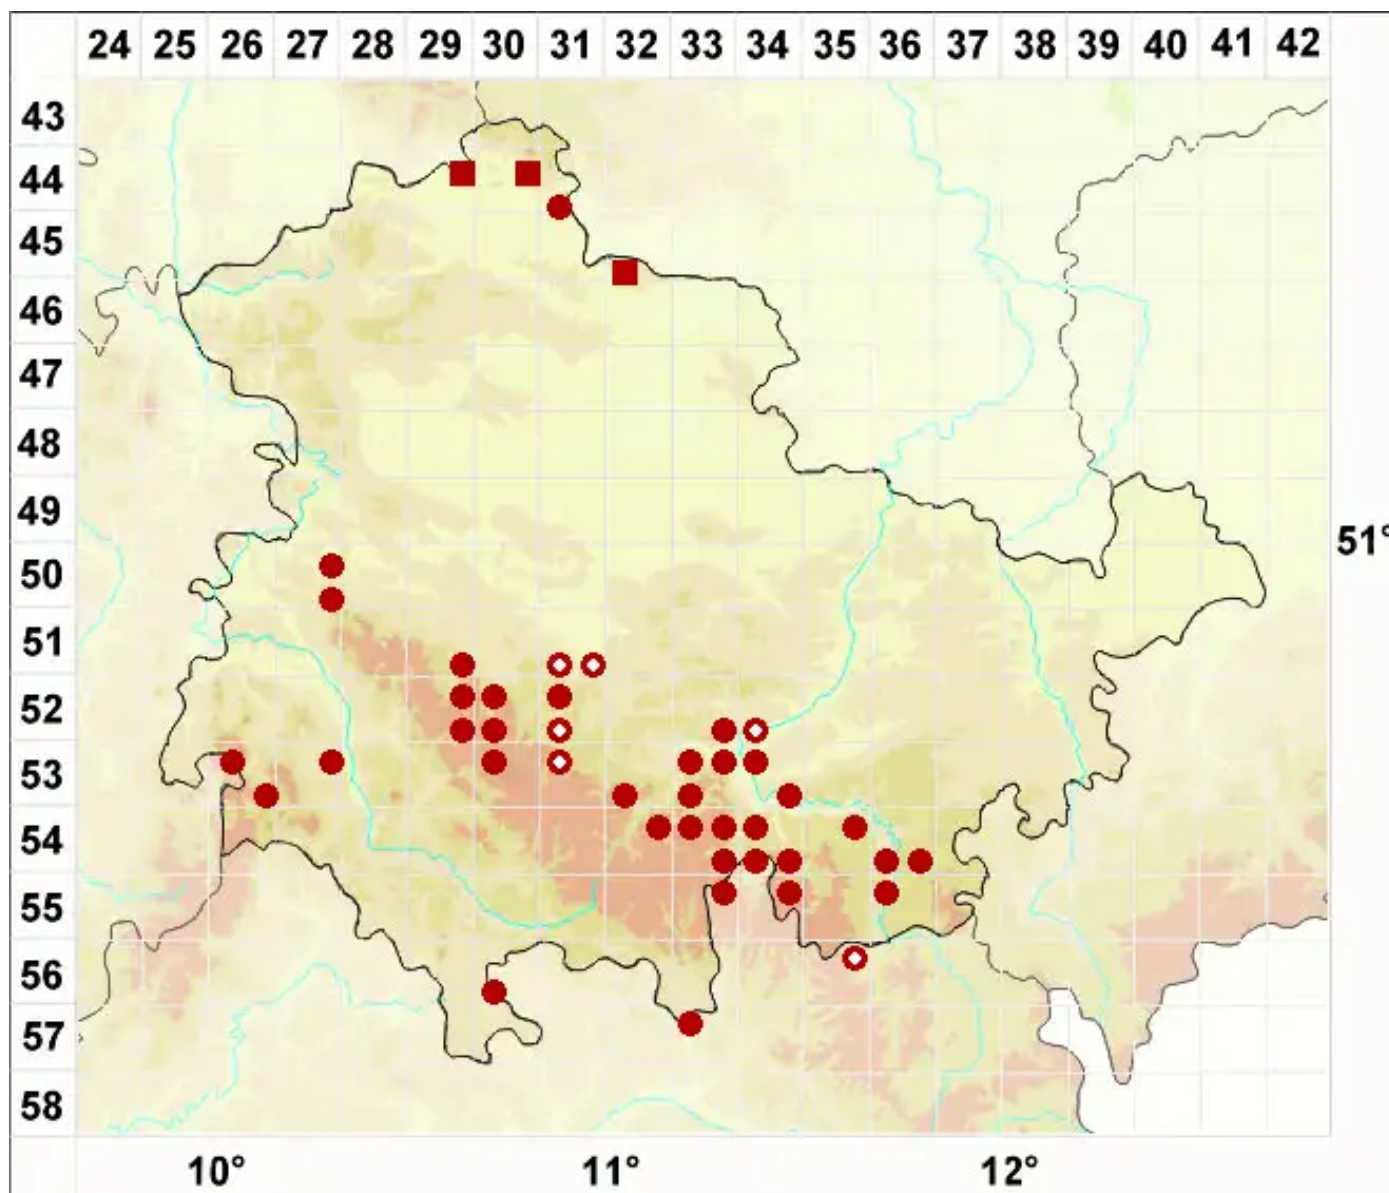

Cladonia ciliata Stirt.

Zarte Rentierflechte

Legende:

Symbole:

Ausgefülltes Symbol:
Zeitraum von 1980 bis heute (Aktuelle Angabe)

Leeres Symbol:
Zeitraum vor 1980 (Altangabe)

Quadrat: Herbarbeleg