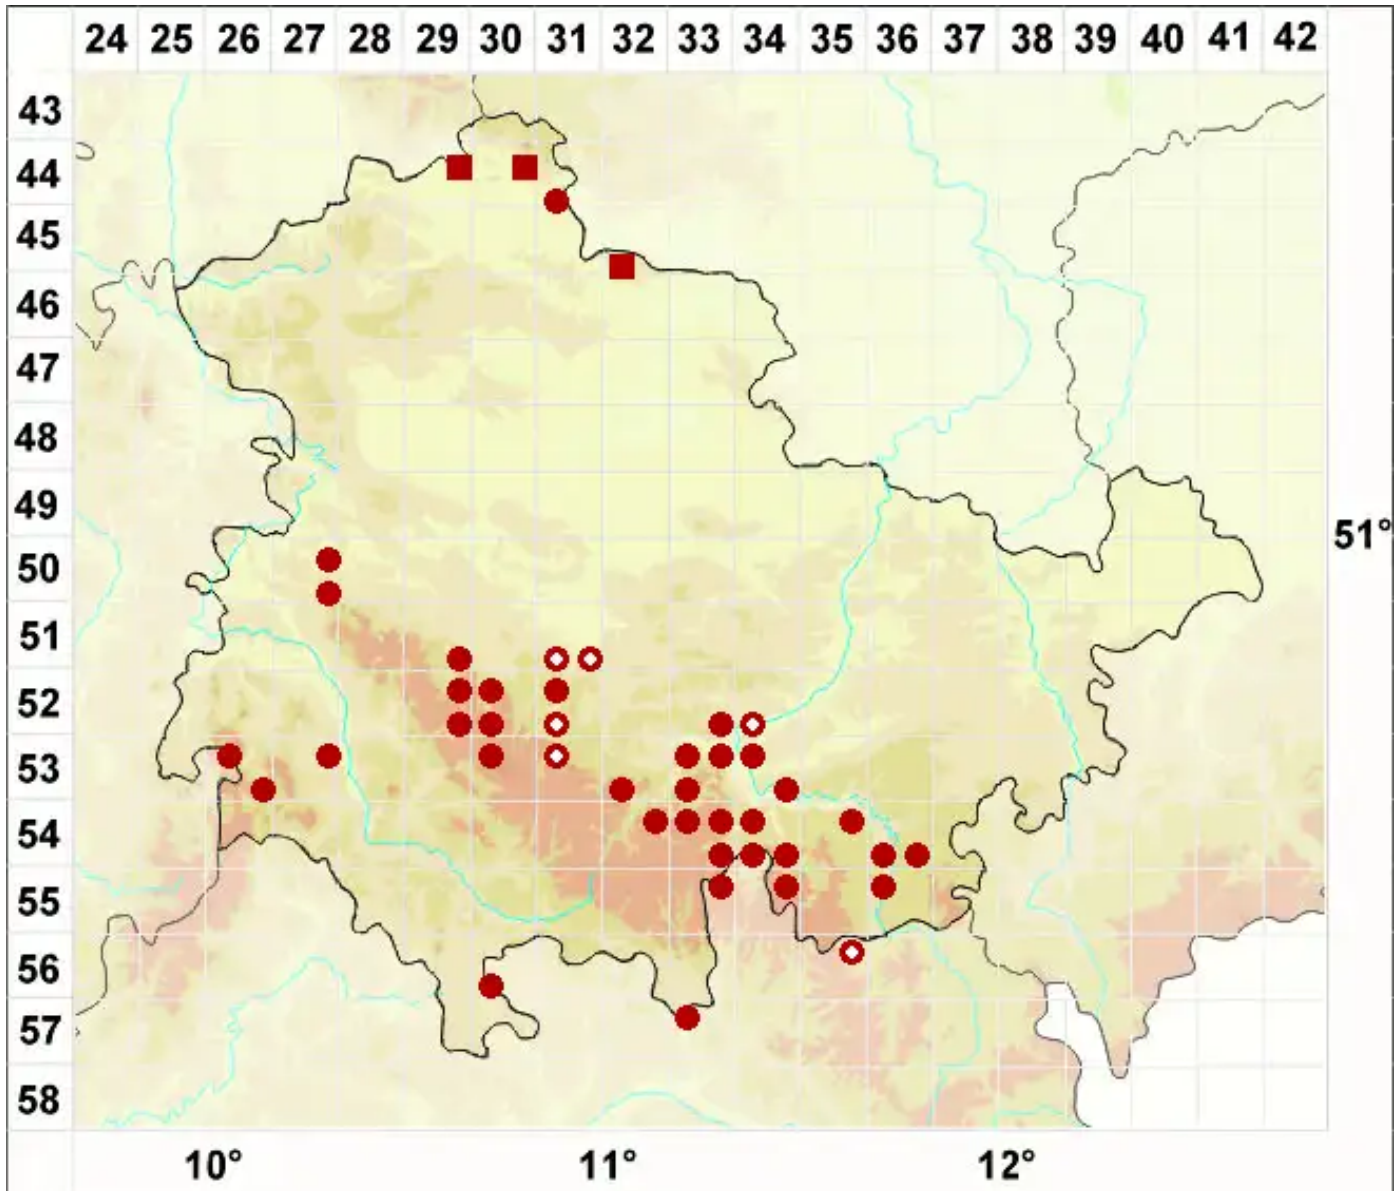

# Cladonia ciliata Stirt.

Zarte Rentierflechte

Legende:

**Symbole:**  
Ausgefülltes Symbol:  
Zeitraum von 1980 bis heute (Aktuelle Angabe)  
Leeres Symbol:  
Zeitraum vor 1980 (Altangabe)  
Quadrat: Herbarbeleg