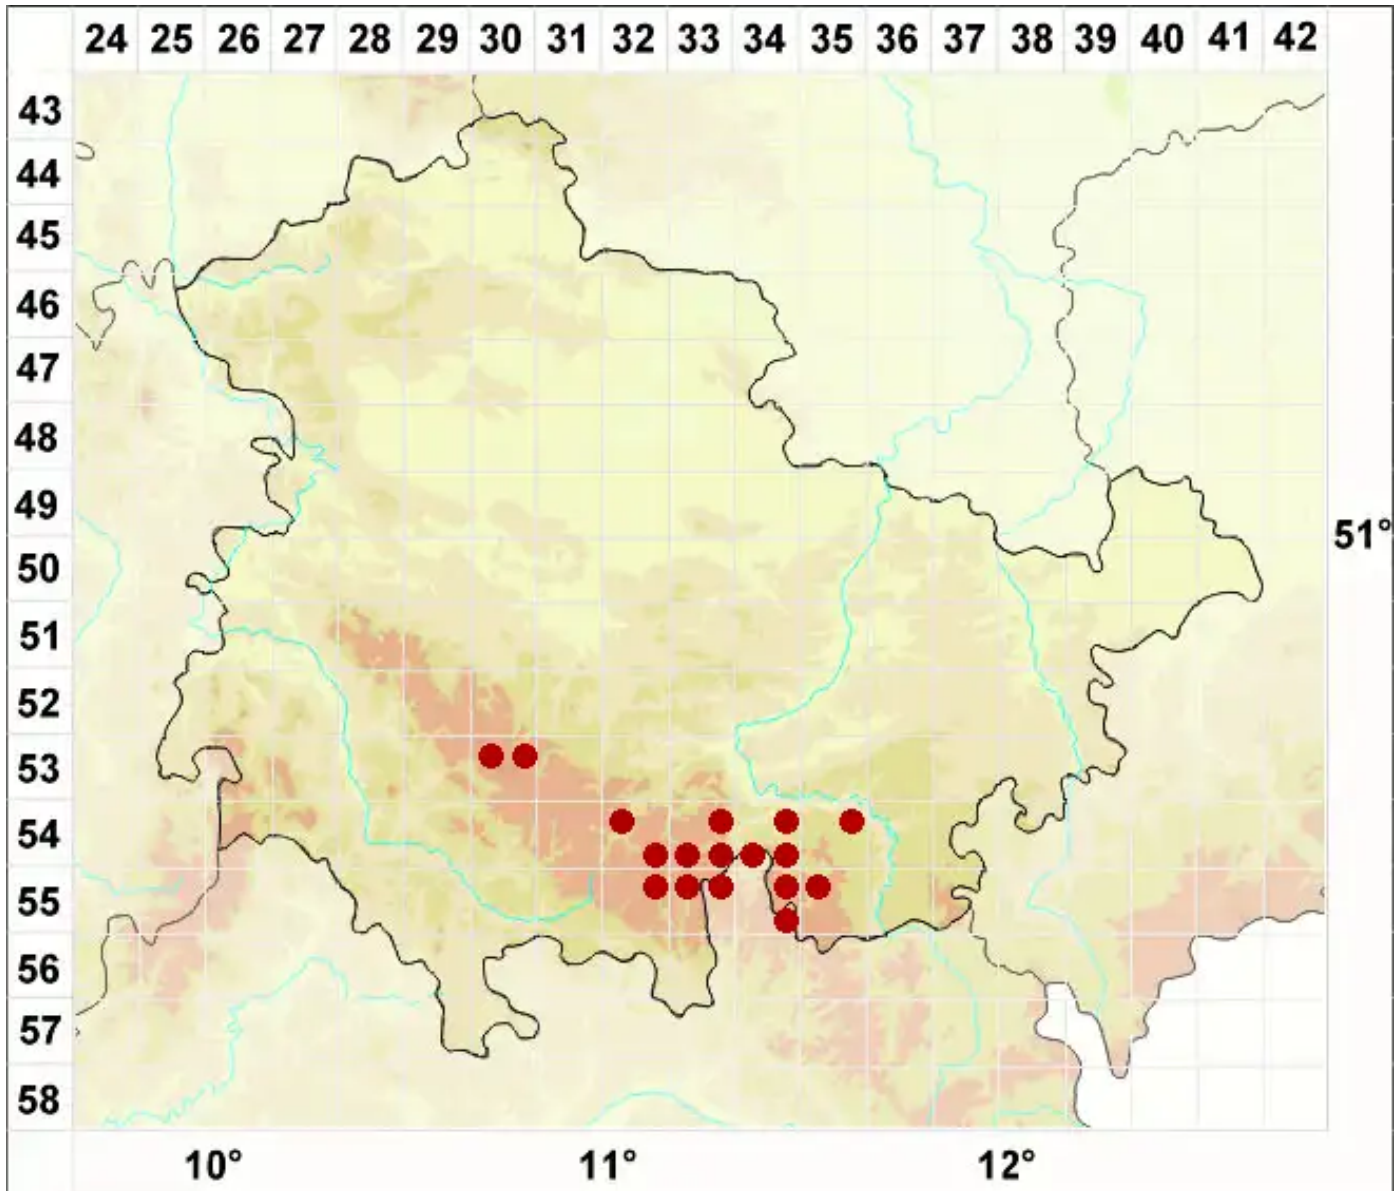

Cladonia sulphurina (Michx.) Fr.

Schwefelgelbe Scharlachflechte

Legende:

Symbole:
Ausgefülltes Symbol:
Zeitraum von 1980 bis heute (Aktuelle Angabe)
Leeres Symbol:
Zeitraum vor 1980 (Altangabe)
Quadrat: Herbarbeleg