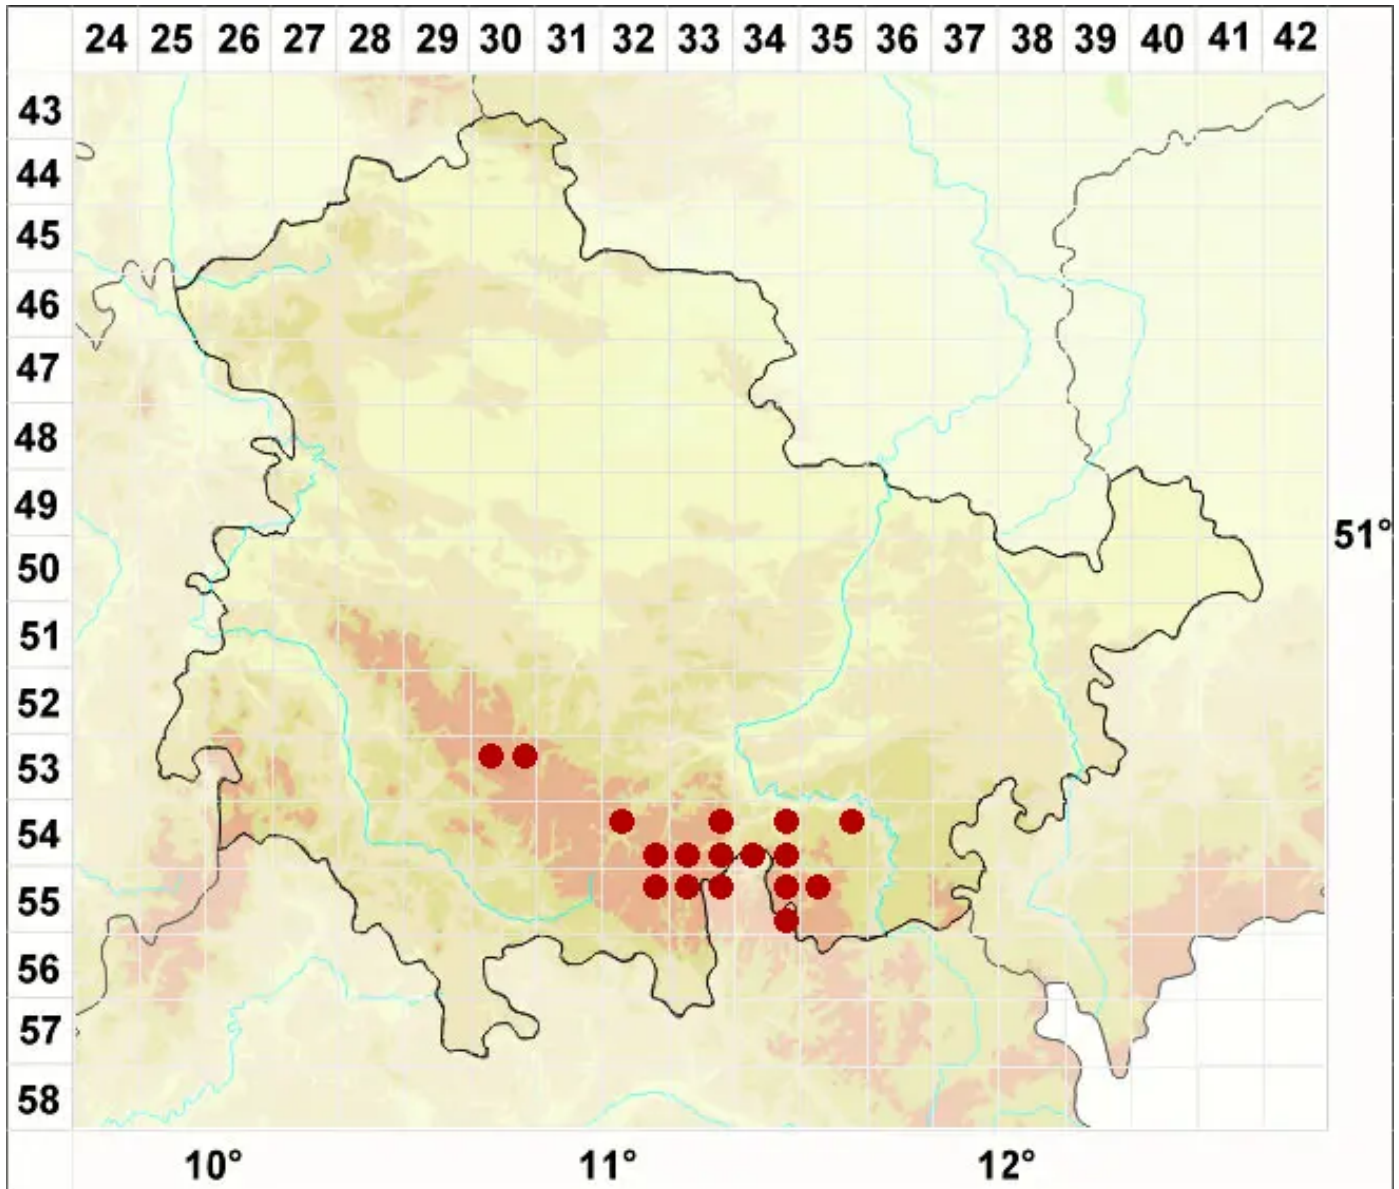

Cladonia sulphurina (Michx.) Fr.

Schwefelgelbe Scharlachflechte

Legende:

Symbole:

Ausgefülltes Symbol:
Zeitraum von 1980 bis heute (Aktuelle Angabe)

Leeres Symbol:
Zeitraum vor 1980 (Altangabe)

Quadrat: Herbarbeleg