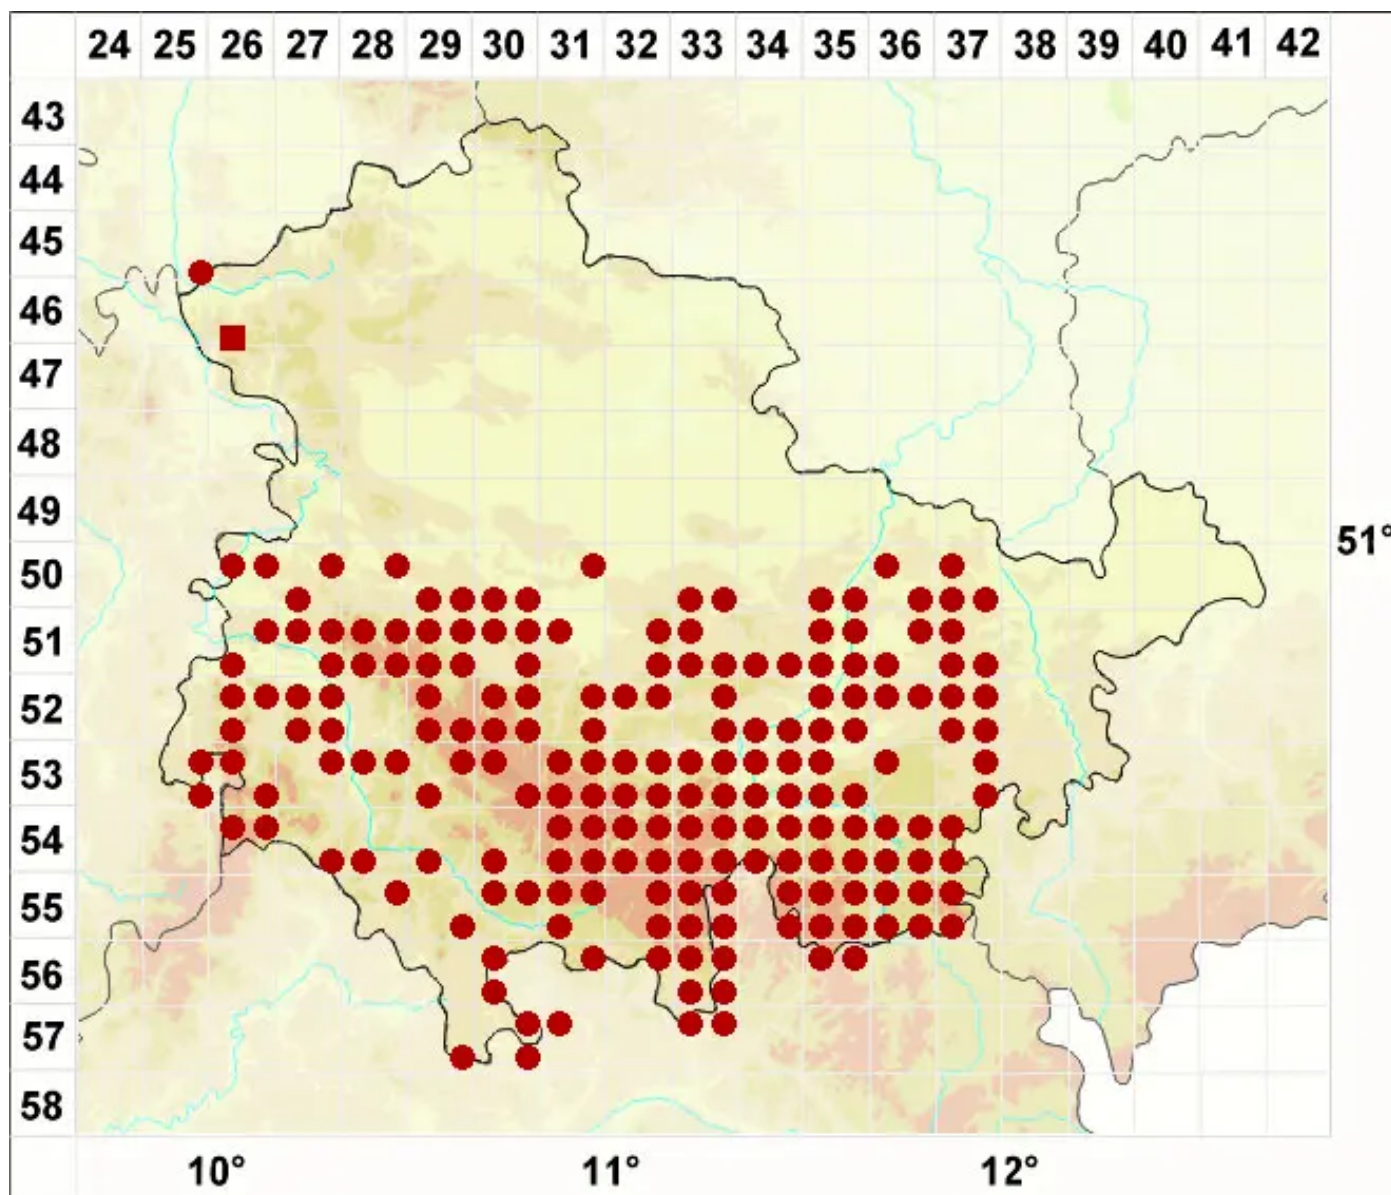

# Cladonia subulata (L.) Weber ex F. H. Wigg.

Pfriemen-Säulenflechte

Legende:

- Symbole:**
- Ausgefülltes Symbol:  
Zeitraum von 1980 bis heute (Aktuelle Angabe)
  - Leeres Symbol:  
Zeitraum vor 1980 (Altangabe)
  - Quadrat: Herbarbeleg