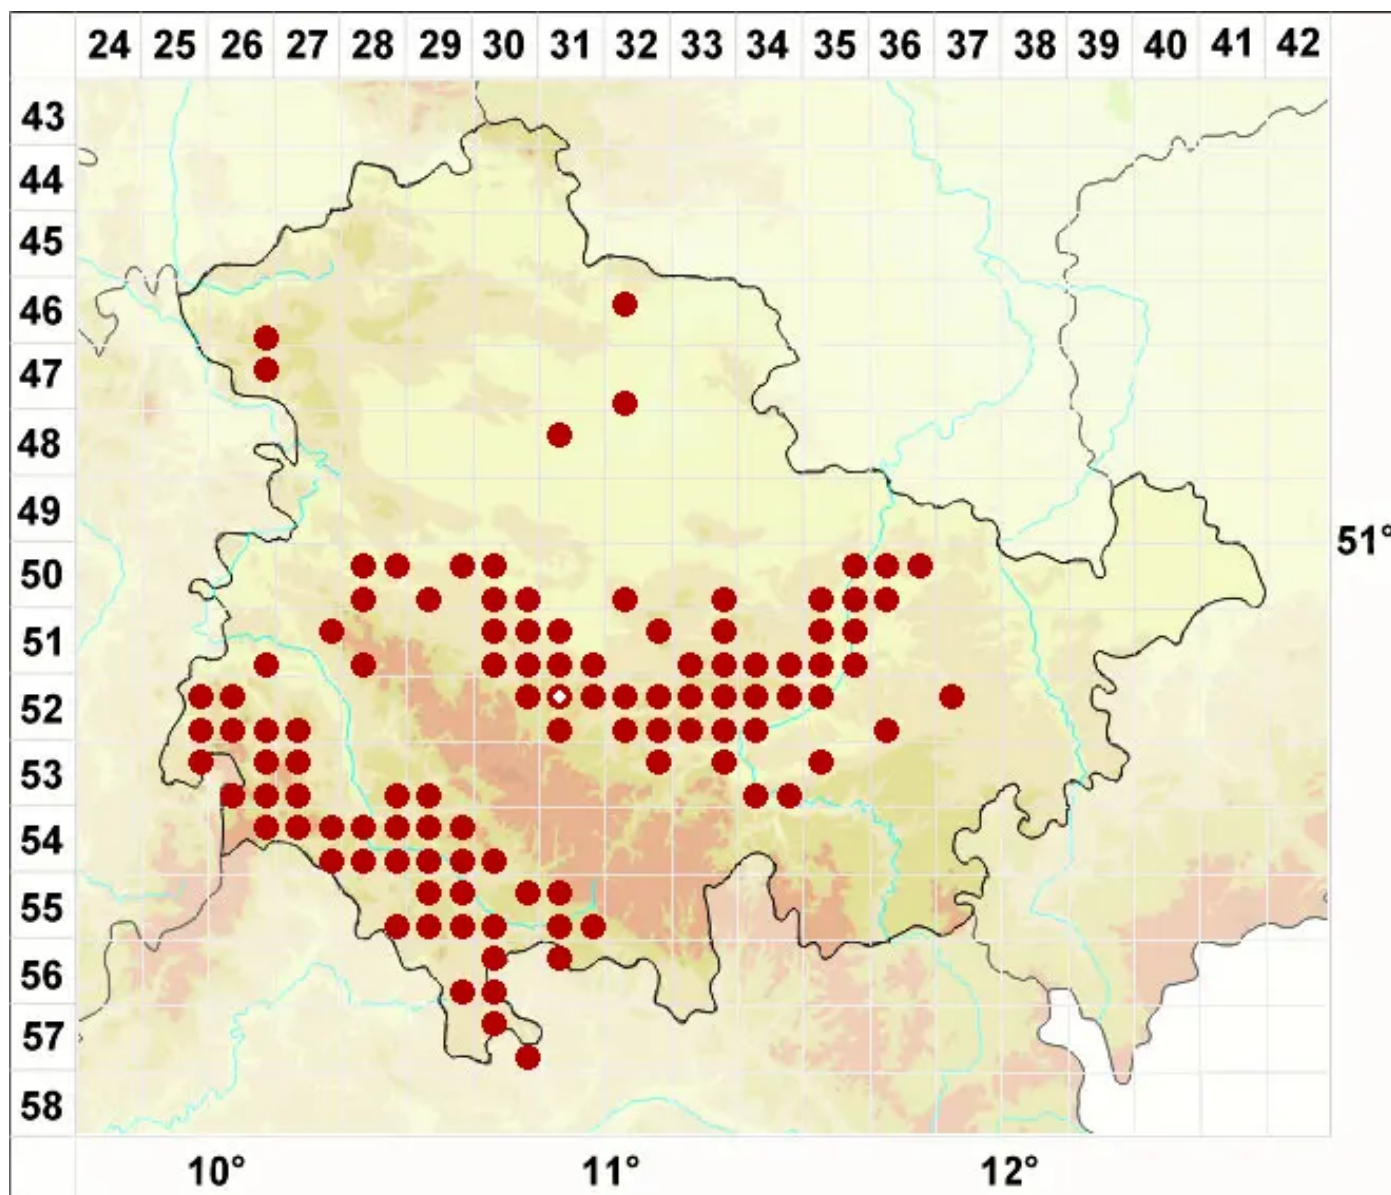

Cladonia subrangiformis L. Scriba ex Sandst.

Rentier-Säulenflechte

Legende:

Symbole:

Ausgefülltes Symbol:
Zeitraum von 1980 bis heute (Aktuelle Angabe)

Leeres Symbol:
Zeitraum vor 1980 (Altangabe)

Quadrat: Herbarbeleg