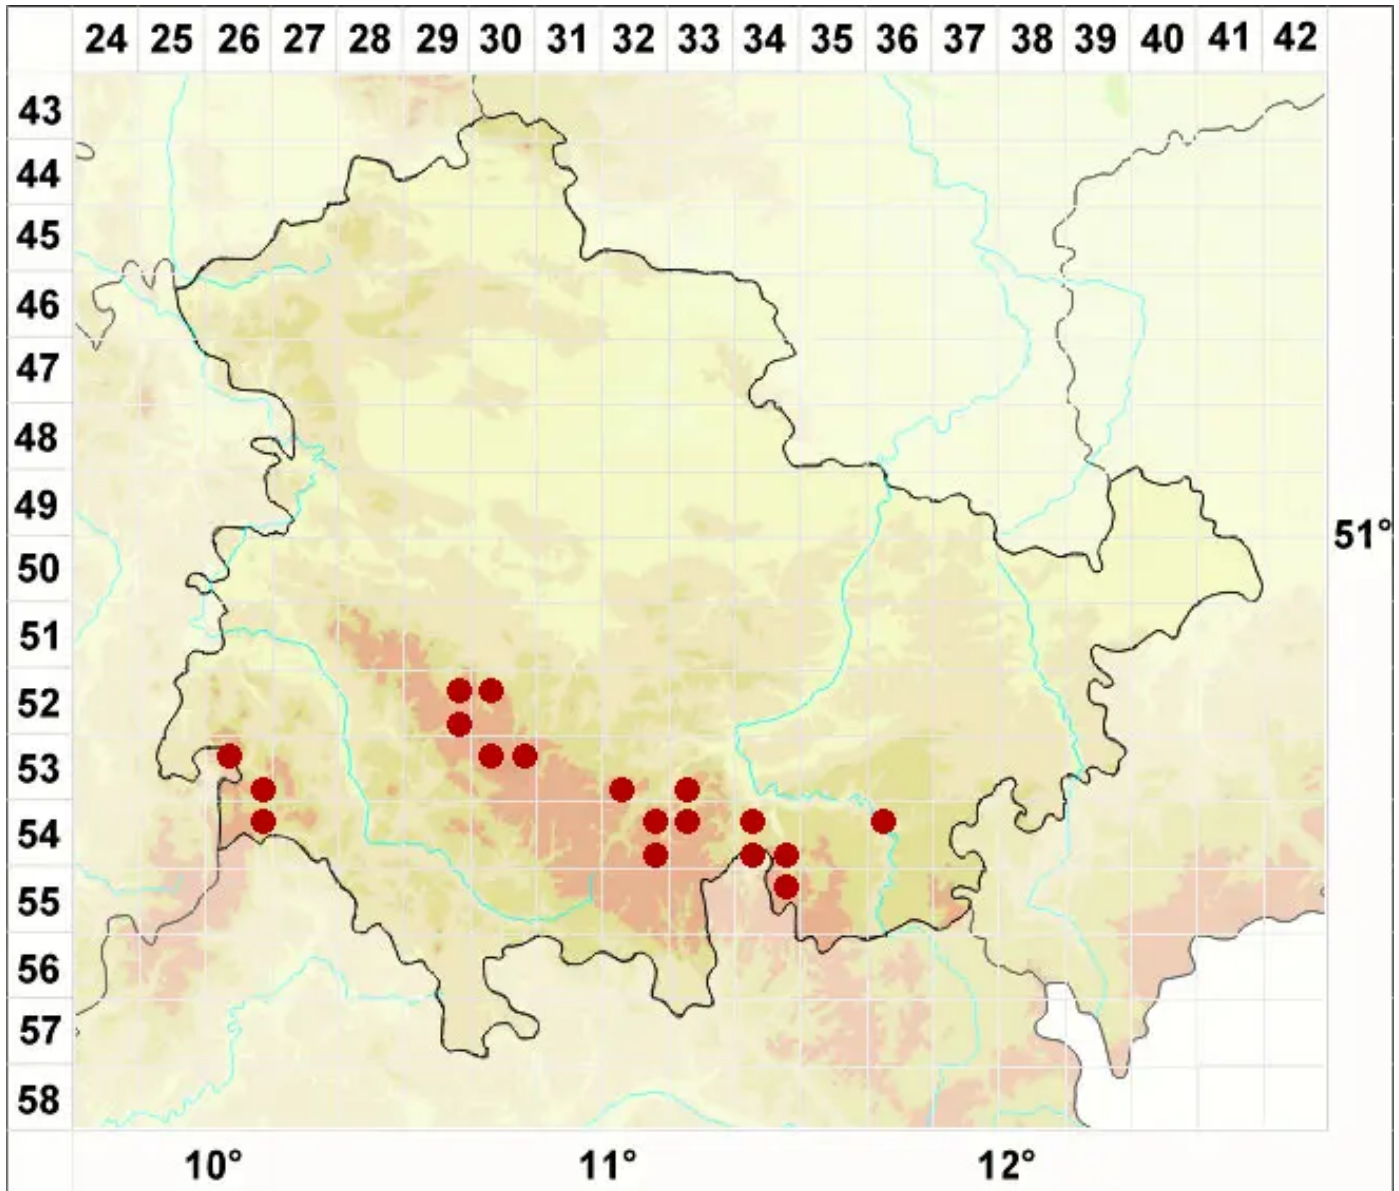

# Cladonia stygia (Fr.) Ruoss

Moor-Rentierflechte

Legende:

**Symbole:**  
Ausgefülltes Symbol:  
Zeitraum von 1980 bis heute (Aktuelle Angabe)  
Leeres Symbol:  
Zeitraum vor 1980 (Altangabe)  
Quadrat: Herbarbeleg