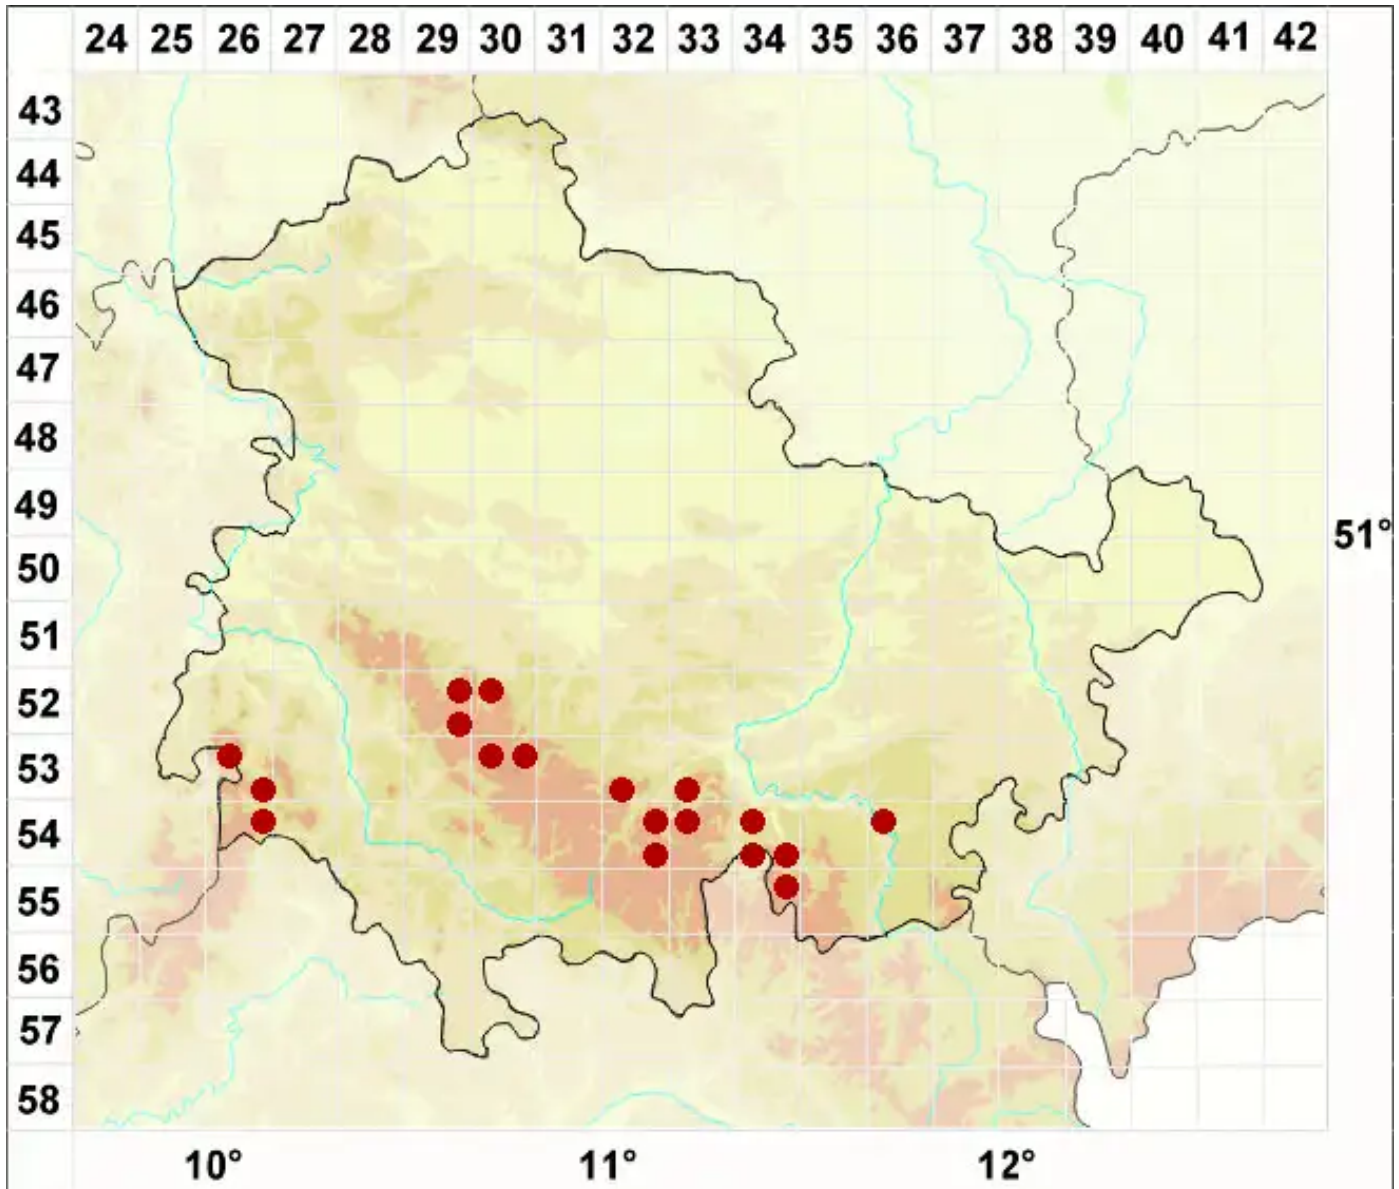

Cladonia stygia (Fr.) Ruoss

Moor-Rentierflechte

Legende:

Symbole:
Ausgefülltes Symbol:
Zeitraum von 1980 bis heute (Aktuelle Angabe)
Leeres Symbol:
Zeitraum vor 1980 (Altangabe)
Quadrat: Herbarbeleg