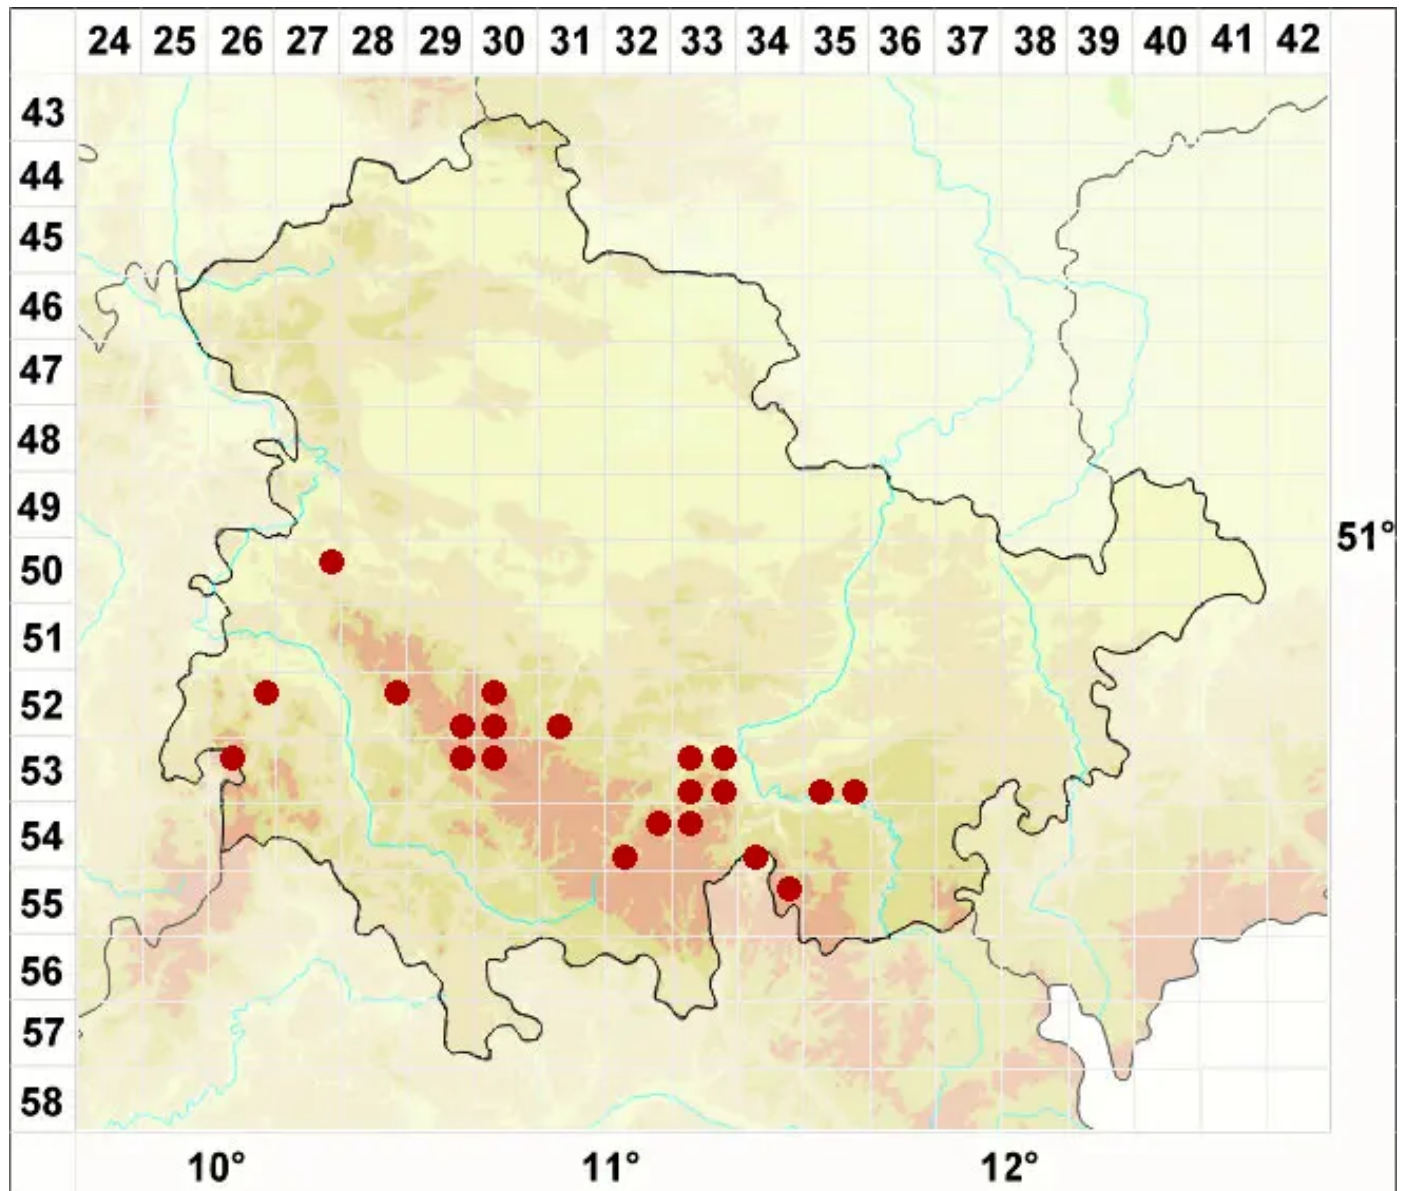

Cladonia straminea (Sommerf.) Flörke

Korallen-Scharlachflechte

Legende:

- Symbole:**
- Ausgefülltes Symbol:
Zeitraum von 1980 bis heute (Aktuelle Angabe)
 - Leeres Symbol:
Zeitraum vor 1980 (Altangabe)
 - Quadrat: Herbarbeleg