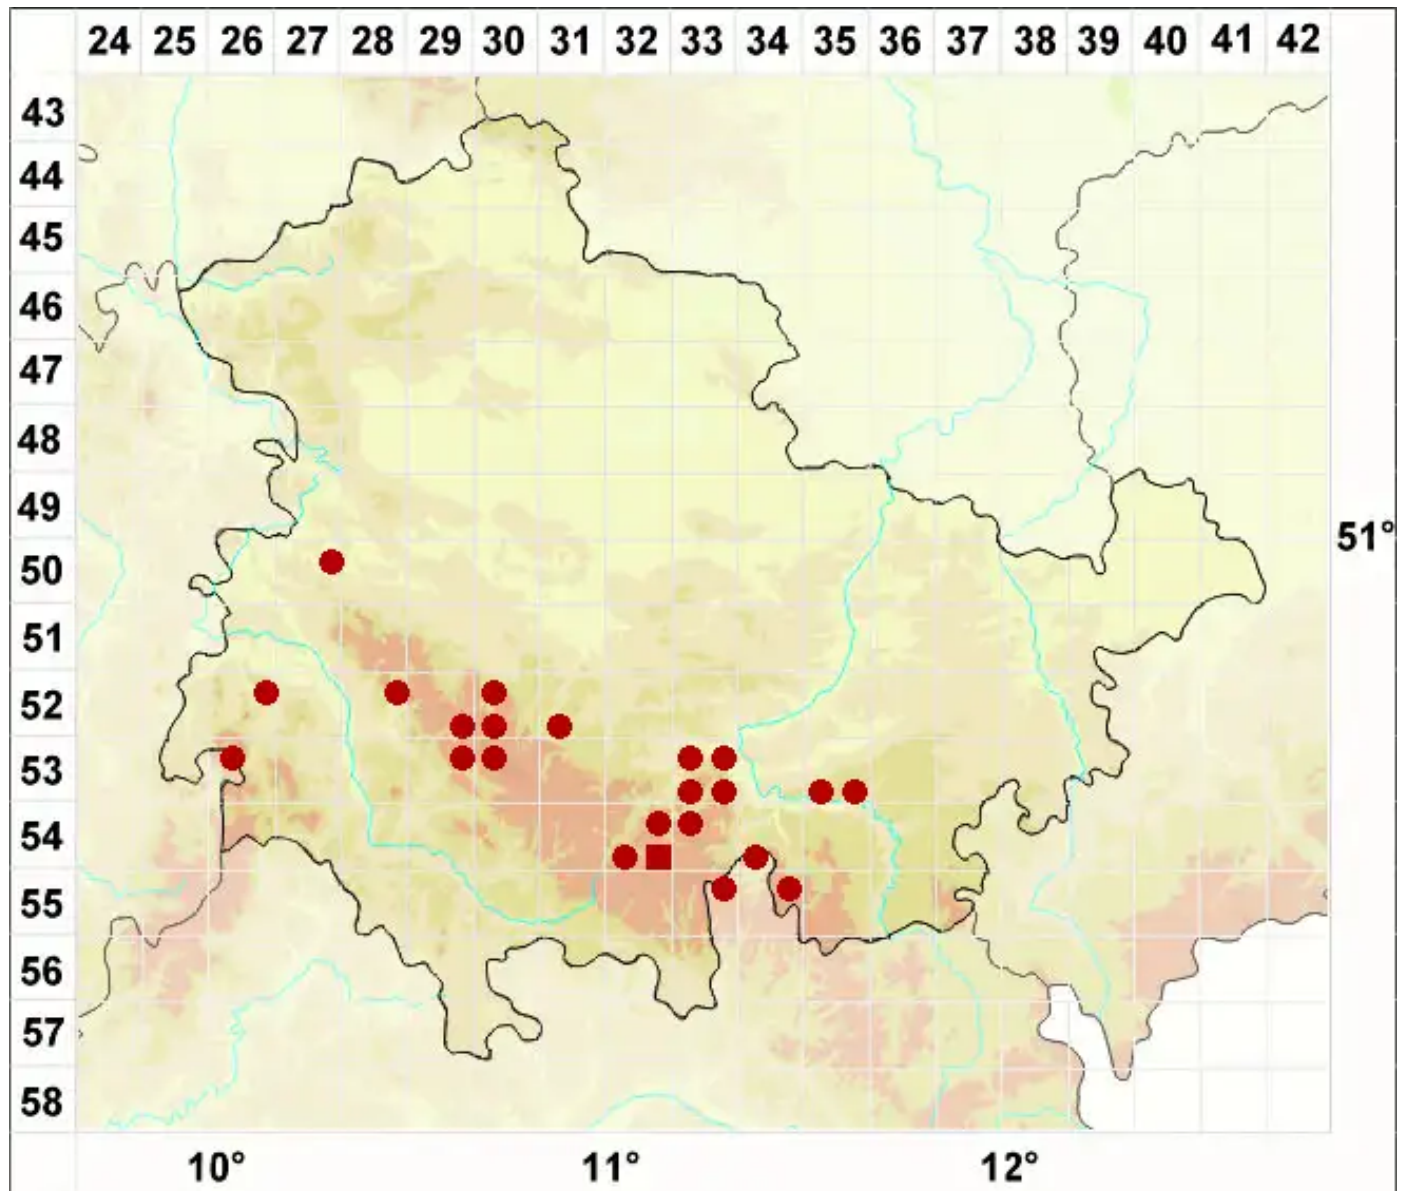

Cladonia straminea (Sommerf.) Flörke

Korallen-Scharlachflechte

Legende:

- Symbole:**
- Ausgefülltes Symbol:
Zeitraum von 1980 bis heute (Aktuelle Angabe)
 - Leeres Symbol:
Zeitraum vor 1980 (Altangabe)
 - Quadrat: Herbarbeleg