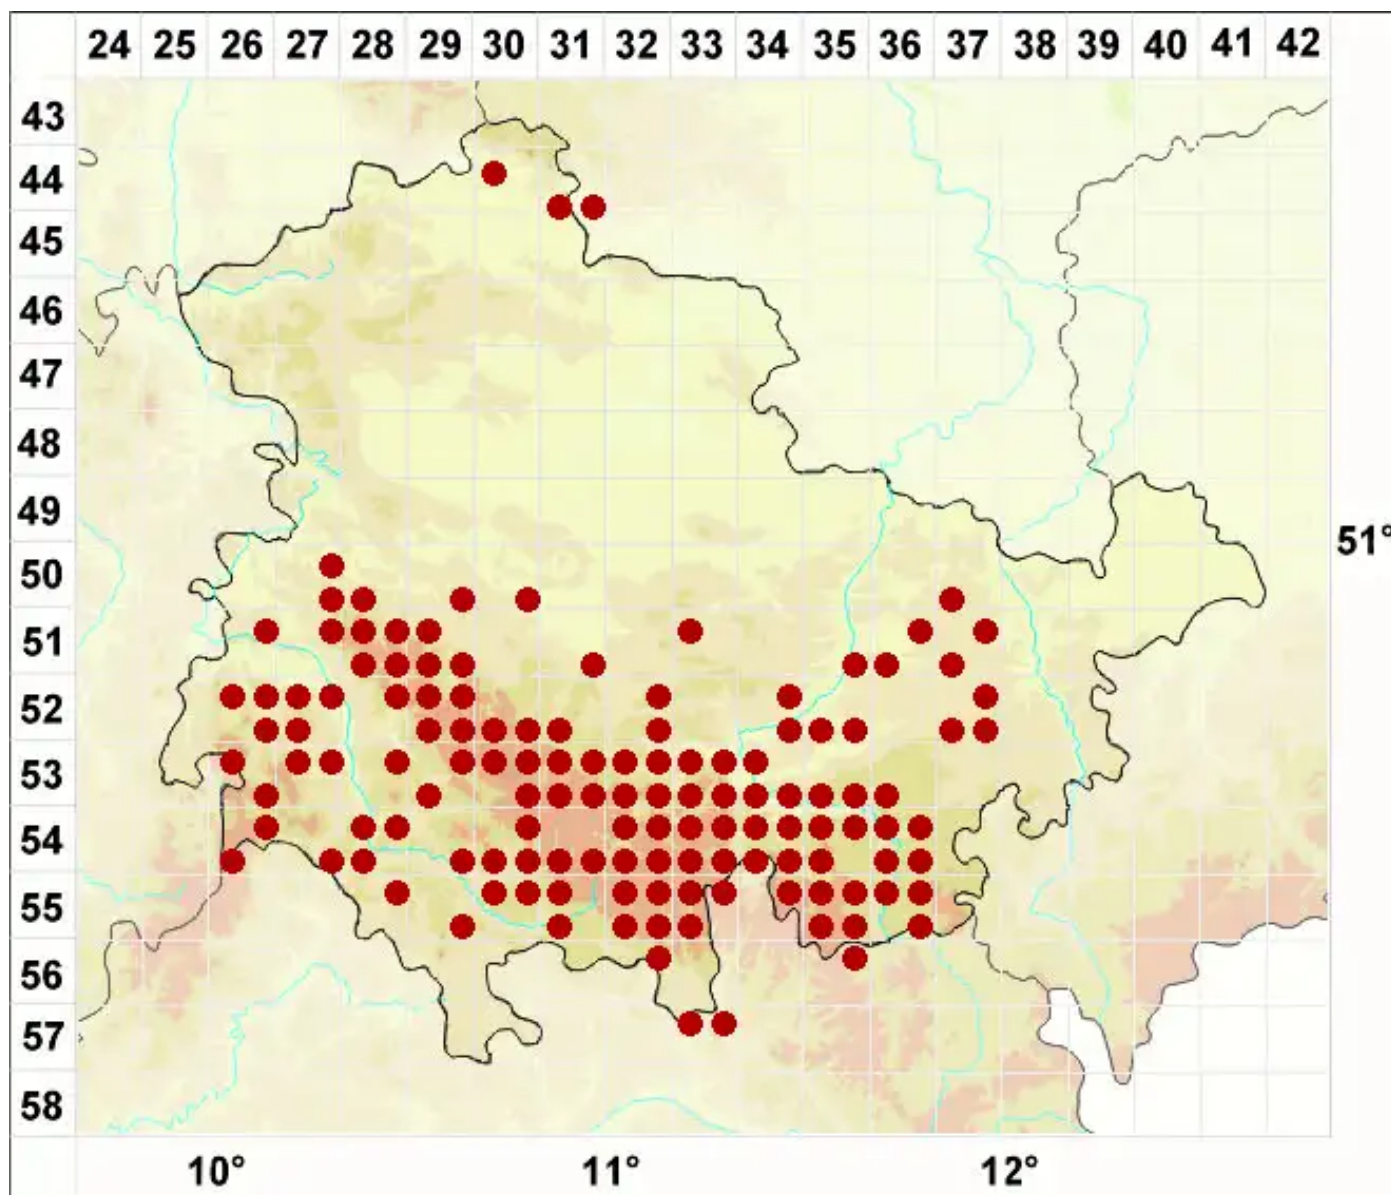

Cladonia squamosa (Scop.) Hoffm.

Schuppige Säulenflechte i.w.S.

Legende:

- Symbole:**
 - Ausgefülltes Symbol:
Zeitraum von 1980 bis heute (Aktuelle Angabe)
 - Leeres Symbol:
Zeitraum vor 1980 (Altangabe)
 - Quadrat: Herbarbeleg