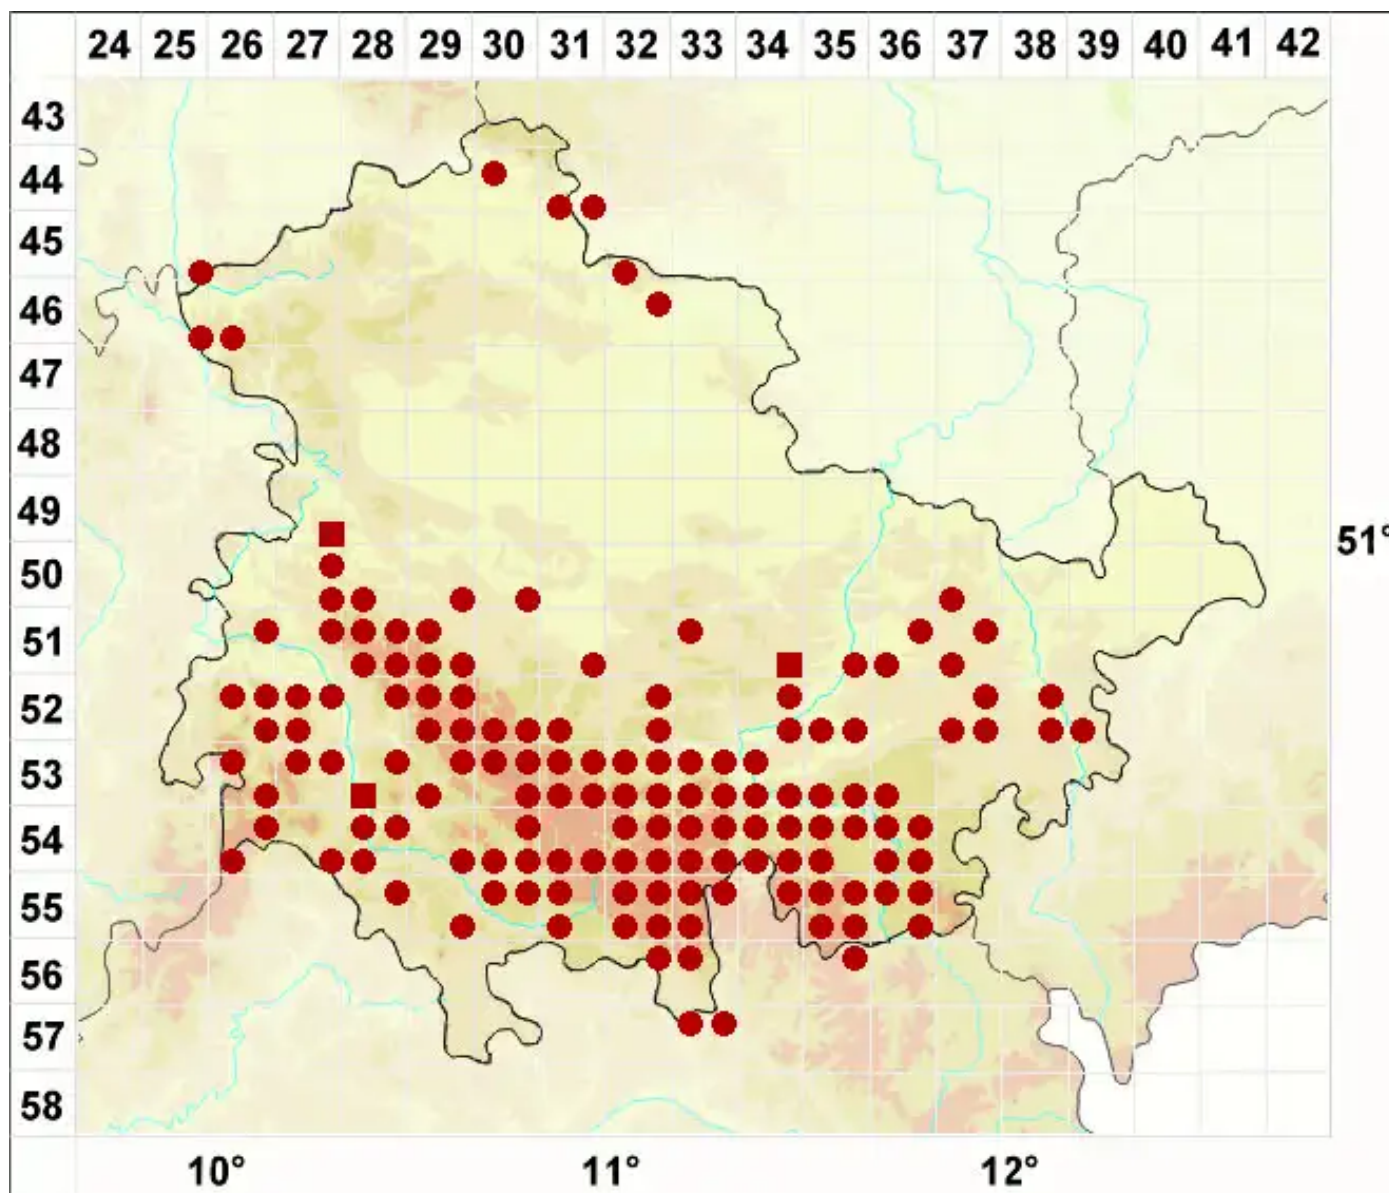

# Cladonia squamosa (Scop.) Hoffm.

Schuppige Säulenflechte i.w.S.

Legende:

**Symbole:**  
Ausgefülltes Symbol:  
Zeitraum von 1980 bis heute (Aktuelle Angabe)  
Leeres Symbol:  
Zeitraum vor 1980 (Altangabe)  
Quadrat: Herbarbeleg