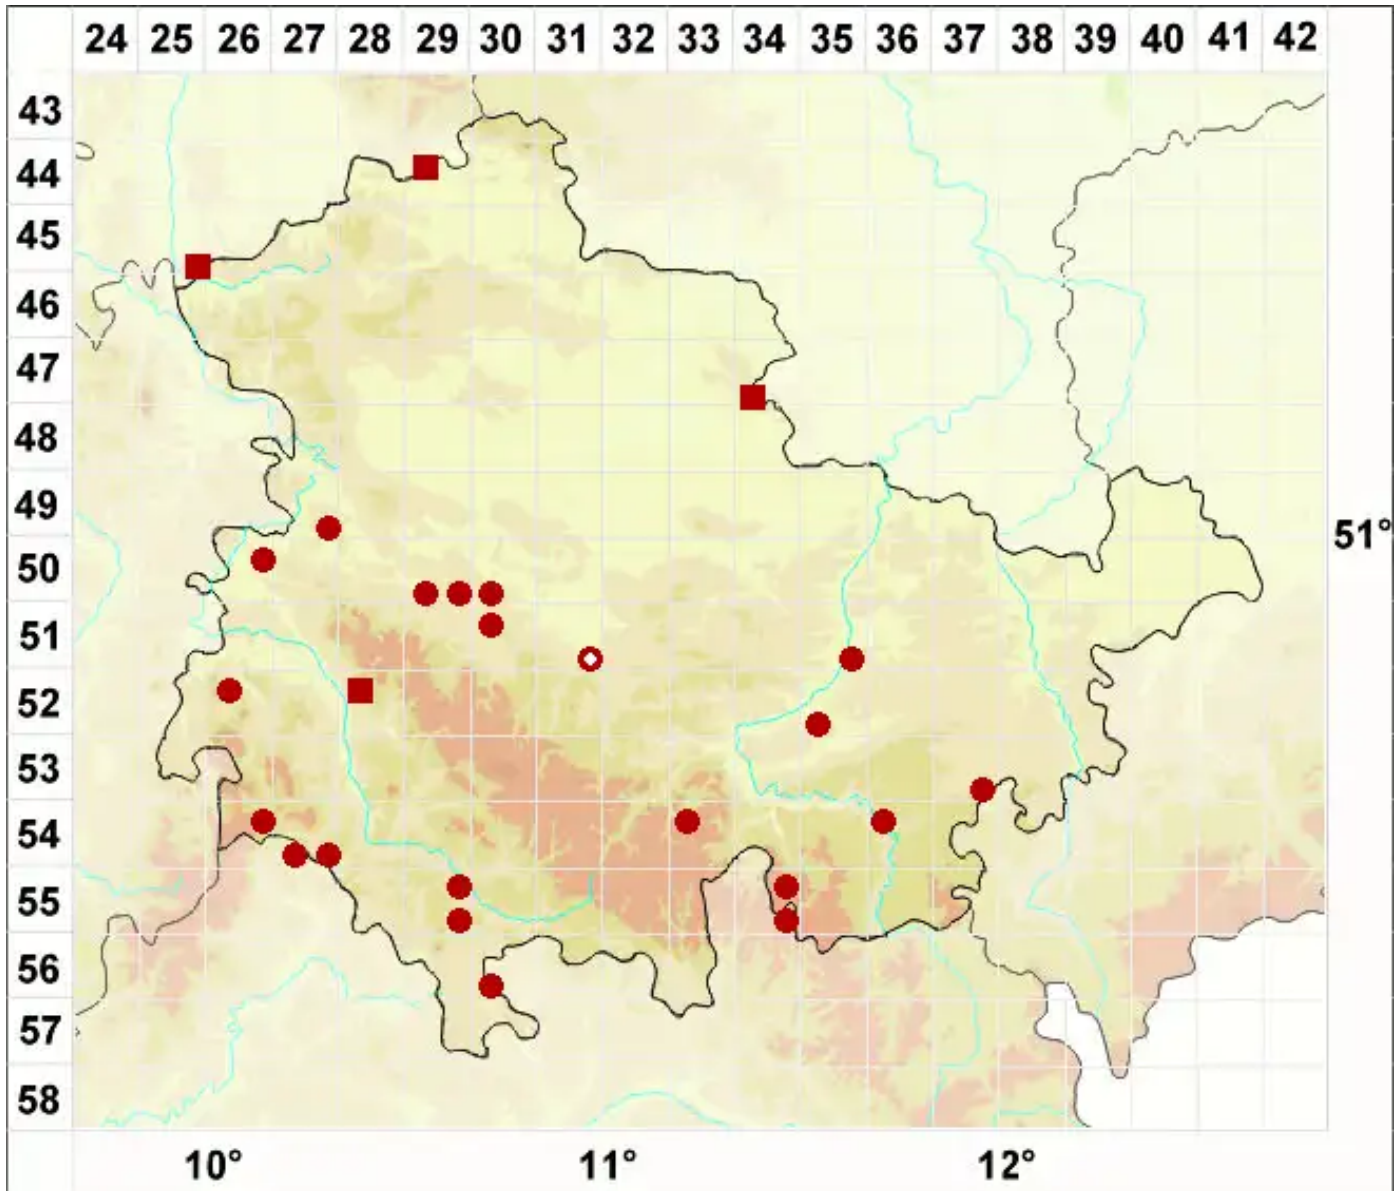

# Cladonia scabriuscula (Delise) Leight.

Raue Säulenflechte

Legende:

**Symbole:**  
Ausgefülltes Symbol:  
Zeitraum von 1980 bis heute (Aktuelle Angabe)  
Leeres Symbol:  
Zeitraum vor 1980 (Altangabe)  
Quadrat: Herbarbeleg