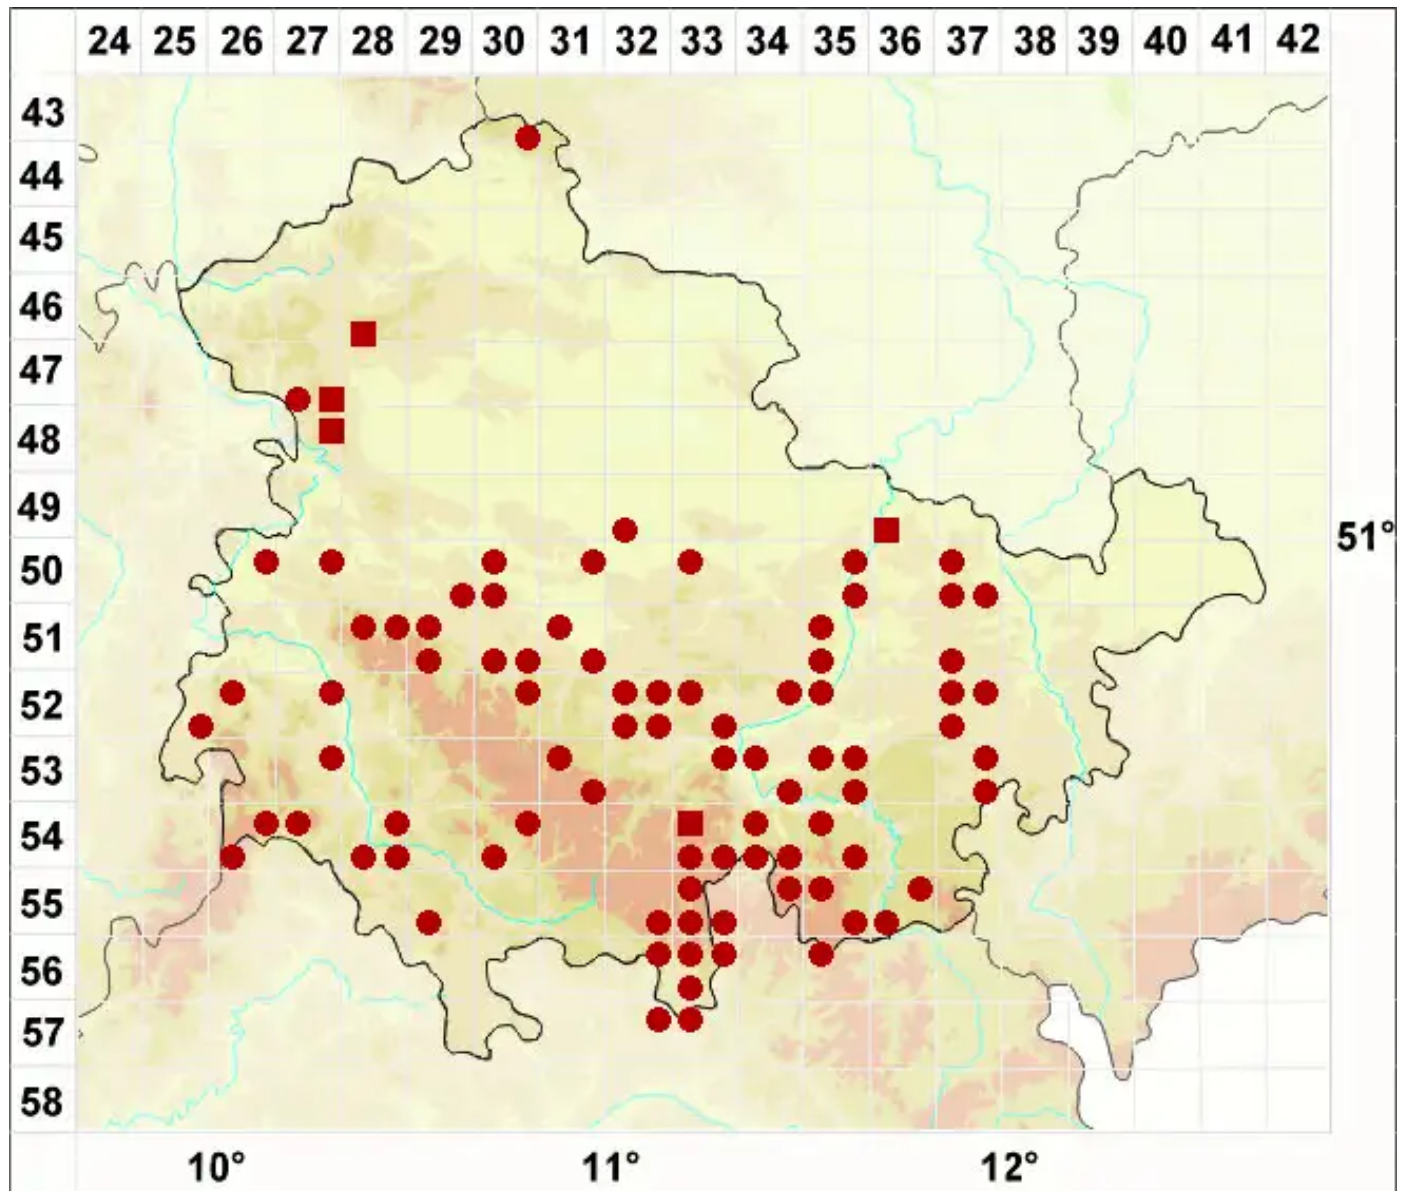

Cladonia rei Schaer.

Sand-Säulenflechte

Legende:

- Symbole:**
Ausgefülltes Symbol:
Zeitraum von 1980 bis heute (Aktuelle Angabe)
Leeres Symbol:
Zeitraum vor 1980 (Altangabe)
Quadrat: Herbarbeleg