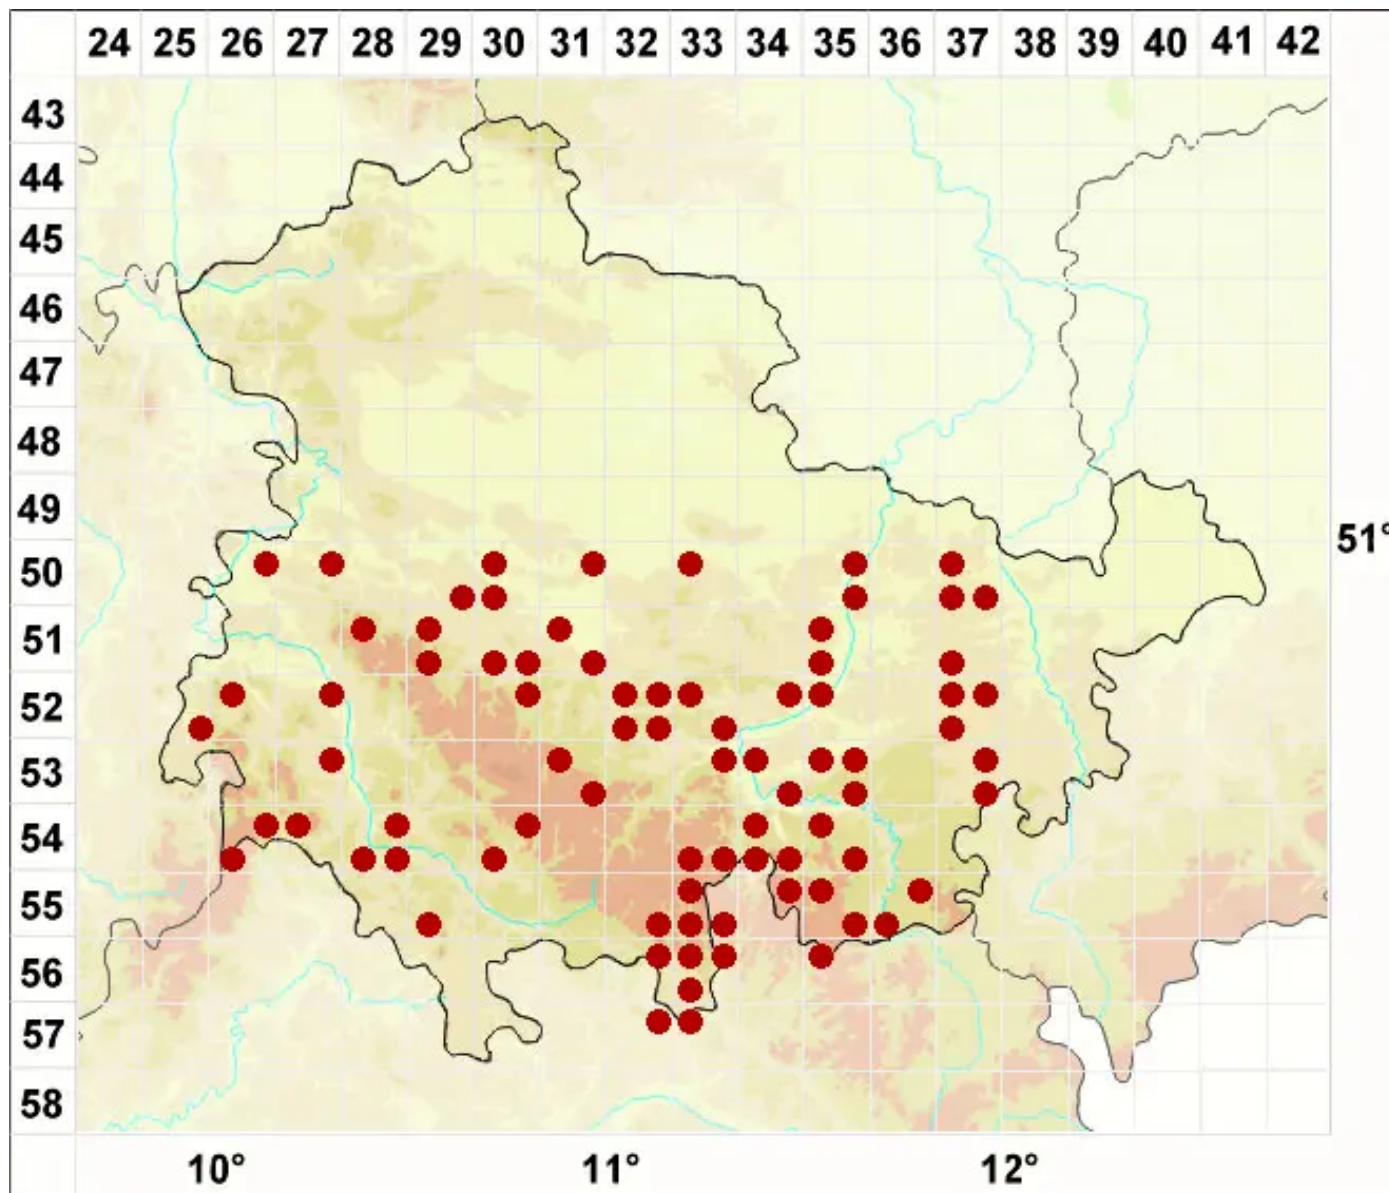

Cladonia rei Schaer.

Sand-Säulenflechte

Legende:

- Symbole:**
Ausgefülltes Symbol:
Zeitraum von 1980 bis heute (Aktuelle Angabe)
Leeres Symbol:
Zeitraum vor 1980 (Altangabe)
Quadrat: Herbarbeleg