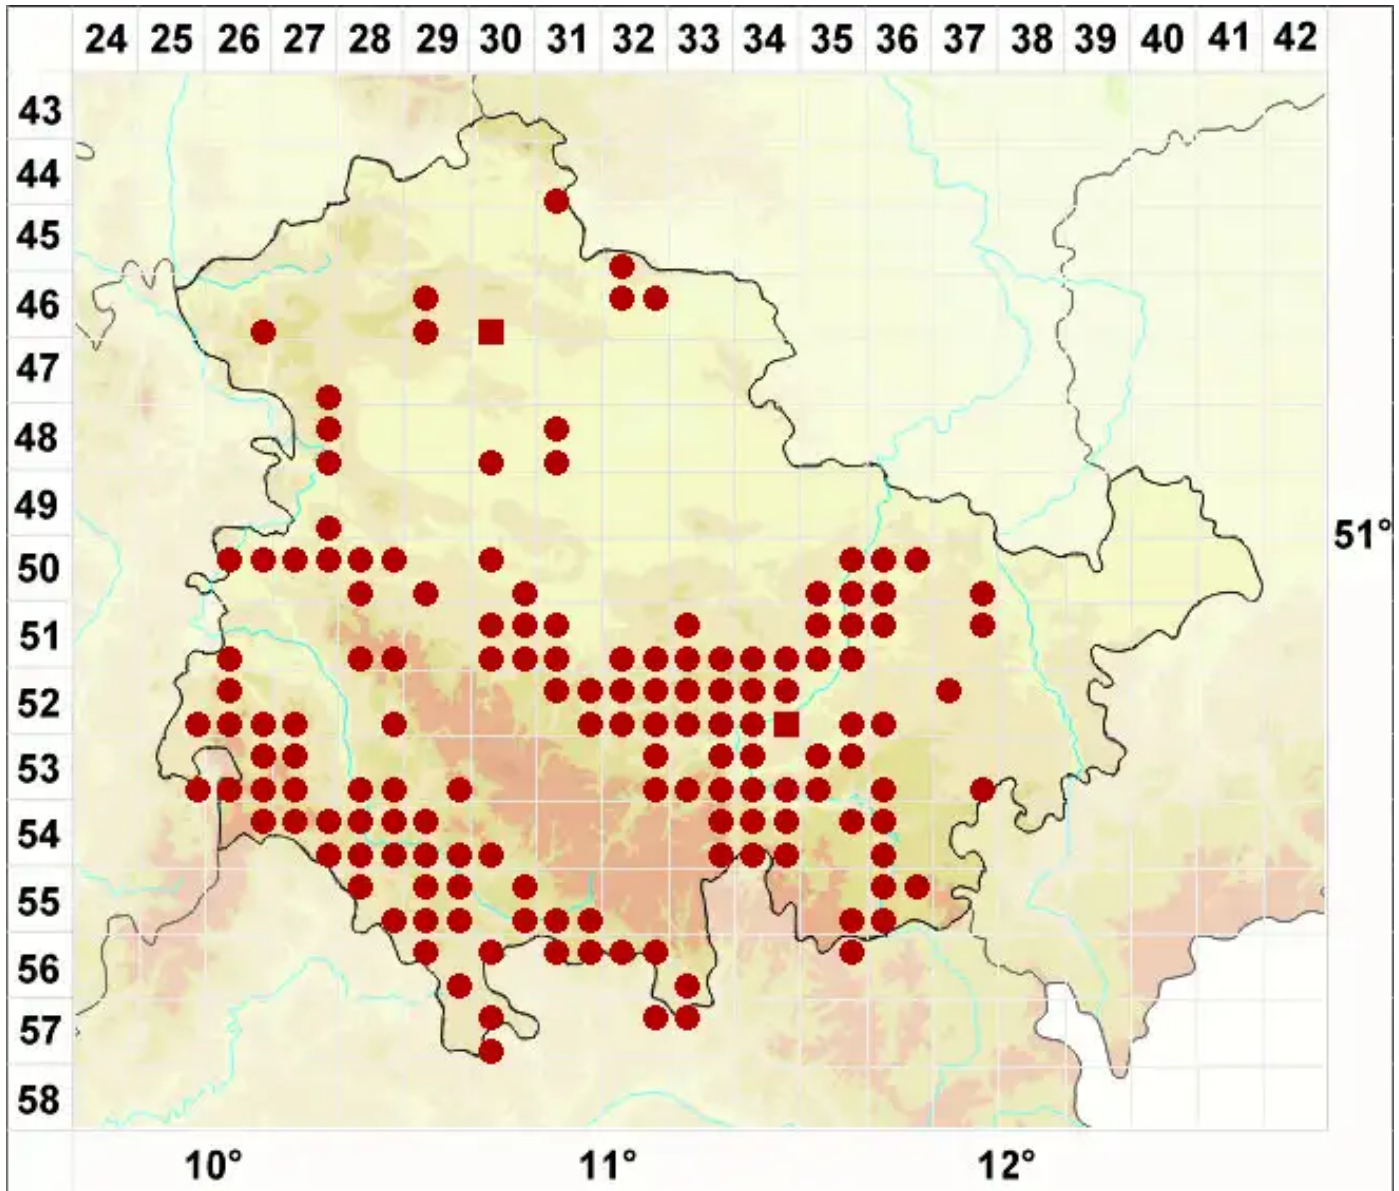

Cladonia rangiformis Hoffm.

Falsche Rentierflechte

Legende:

Symbole:
Ausgefülltes Symbol:
Zeitraum von 1980 bis heute (Aktuelle Angabe)
Leeres Symbol:
Zeitraum vor 1980 (Altangabe)
Quadrat: Herbarbeleg