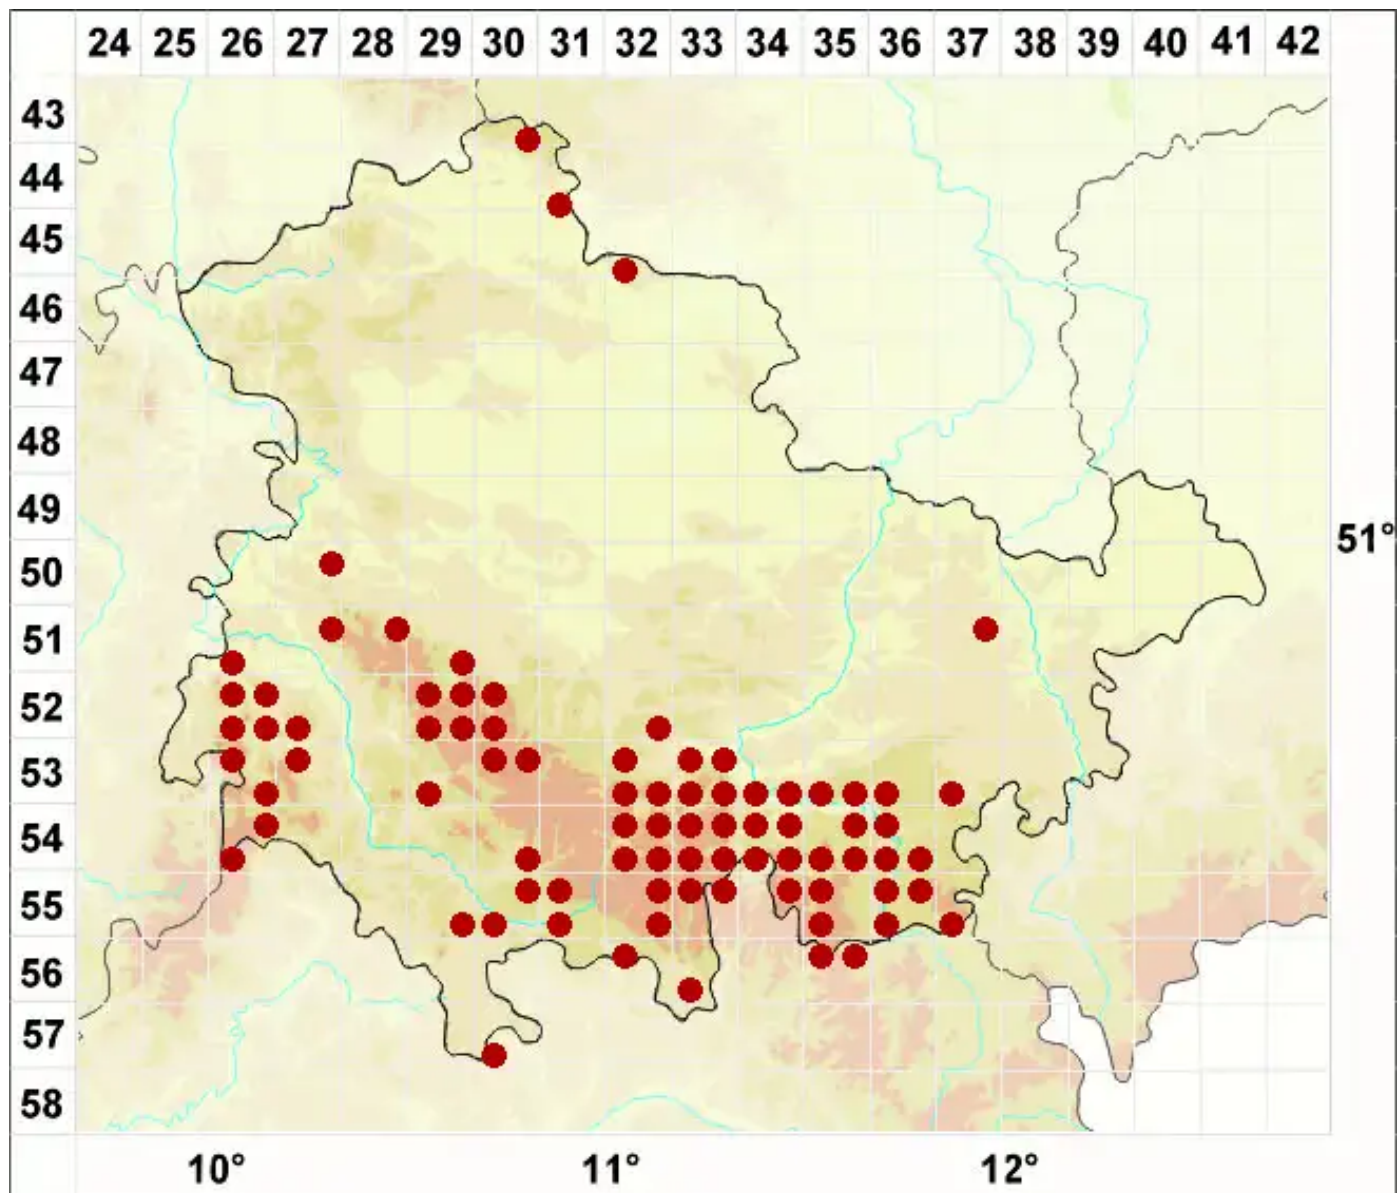

Cladonia rangiferina (L.) Weber ex F. H. Wigg.

Echte Rentierflechte

Legende:

- Symbole:**
- Ausgefülltes Symbol:
Zeitraum von 1980 bis heute (Aktuelle Angabe)
 - Leeres Symbol:
Zeitraum vor 1980 (Altangabe)
 - Quadrat: Herbarbeleg