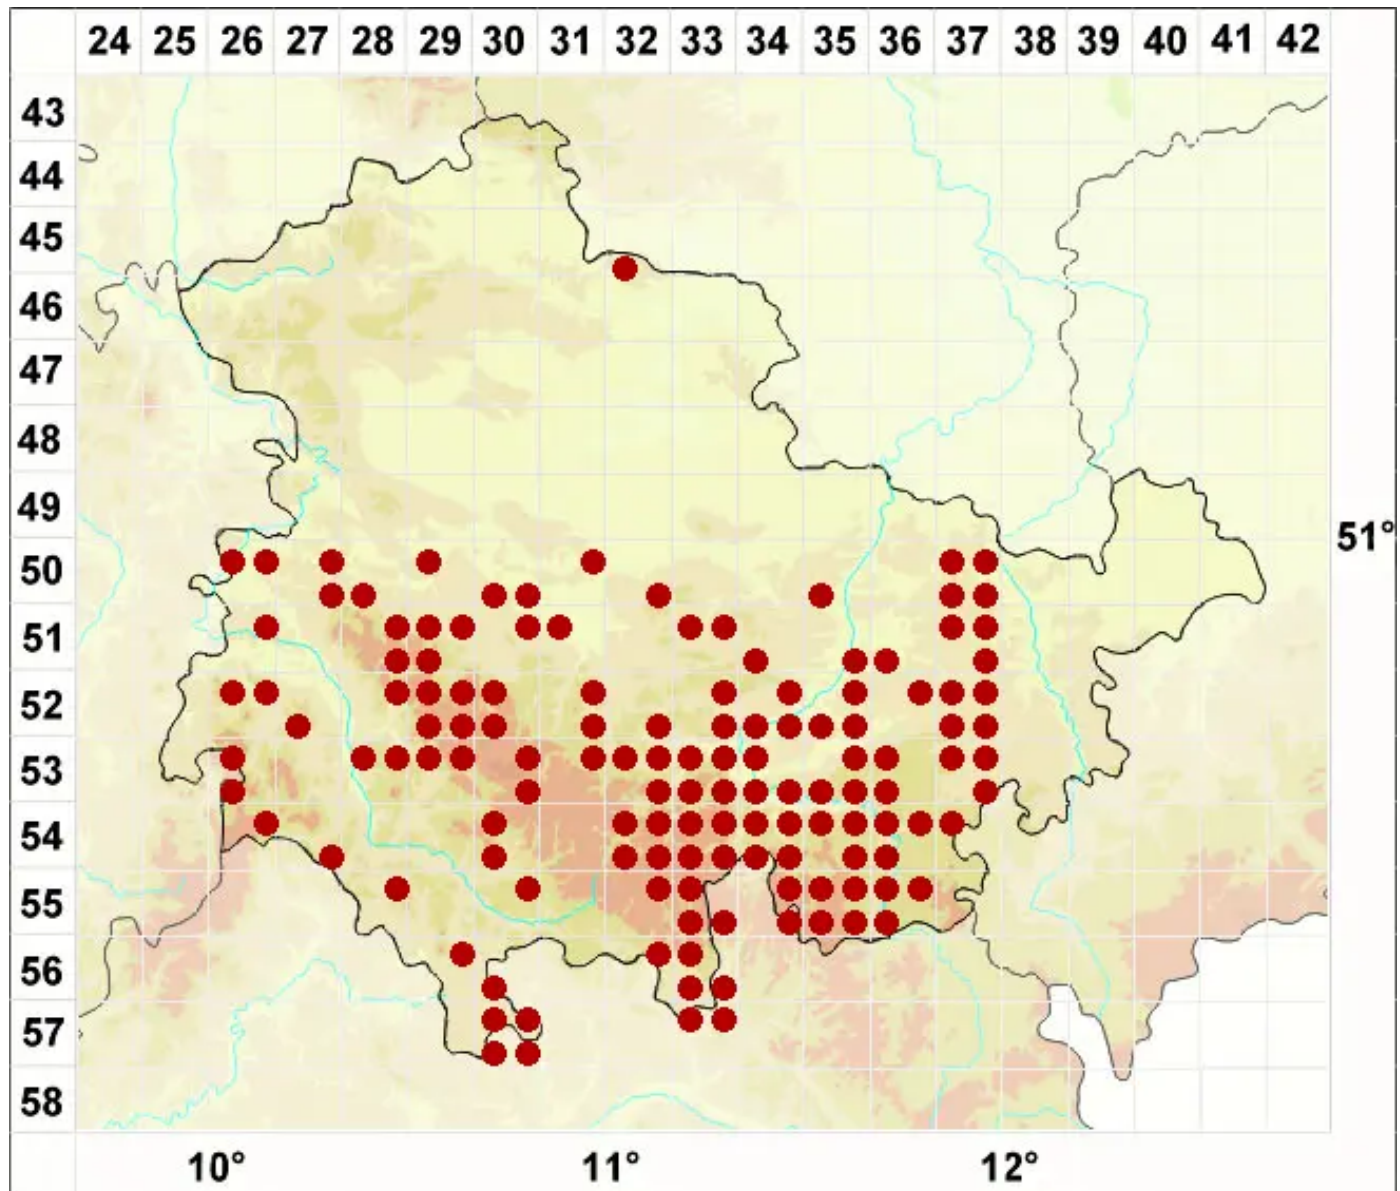

# Cladonia ramulosa (With.) J. R. Laundon

Ästige Becherflechte

Legende:

**Symbole:**  
Ausgefülltes Symbol:  
Zeitraum von 1980 bis heute (Aktuelle Angabe)  
Leeres Symbol:  
Zeitraum vor 1980 (Altangabe)  
Quadrat: Herbarbeleg