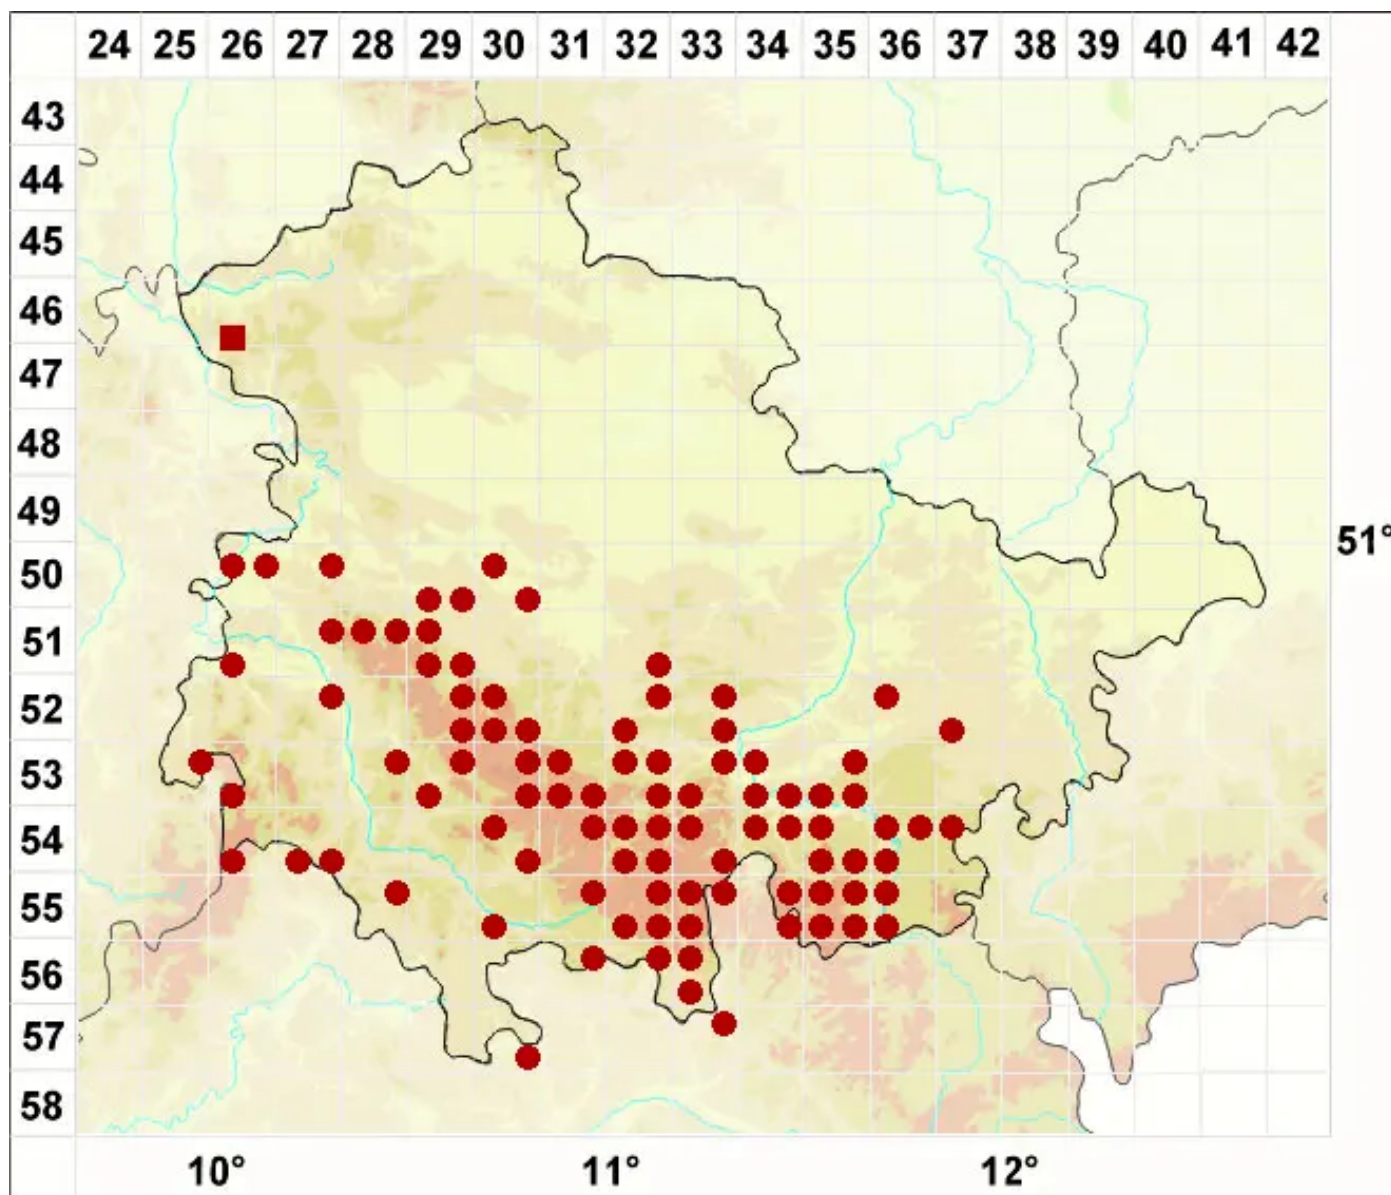

# Cladonia grayi G. Merr. ex Sandst.

Grays Becherflechte

Legende:

**Symbole:**

Ausgefülltes Symbol:  
Zeitraum von 1980 bis heute (Aktuelle Angabe)

Leeres Symbol:  
Zeitraum vor 1980 (Altangabe)

Quadrat: Herbarbeleg