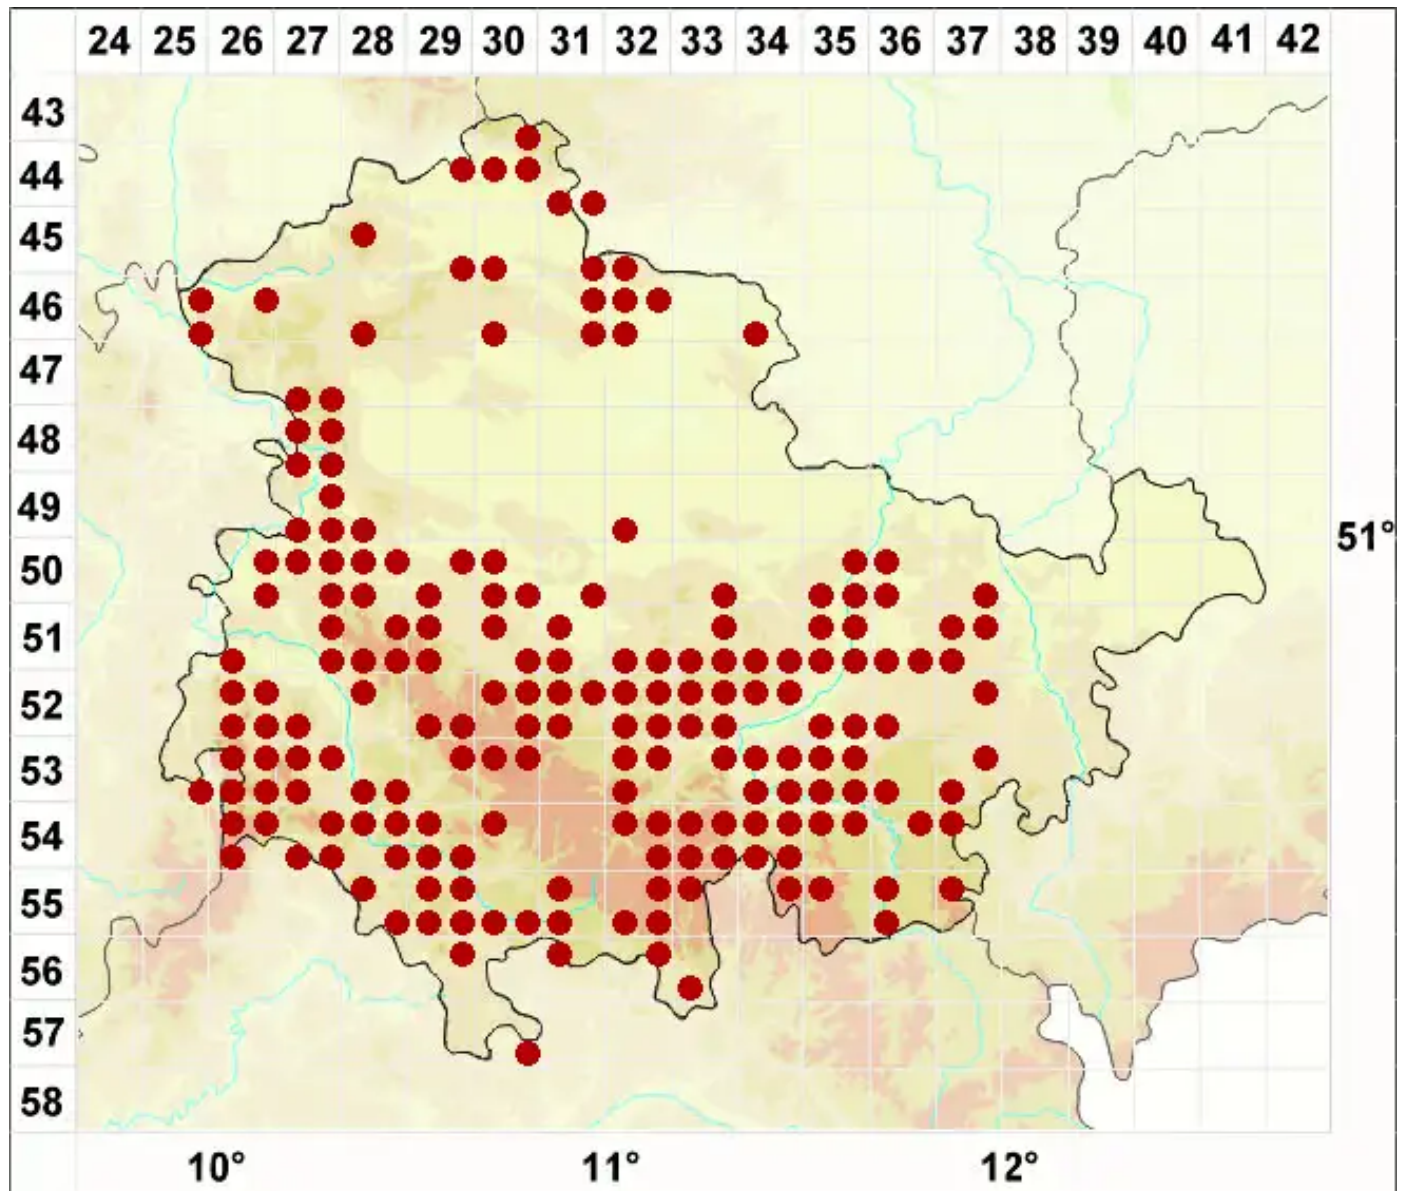

Cladonia pyxidata agg.

Legende:

- Symbole:**
Ausgefülltes Symbol:
Zeitraum von 1980 bis heute (Aktuelle Angabe)
Leeres Symbol:
Zeitraum vor 1980 (Altangabe)
Quadrat: Herbarbeleg