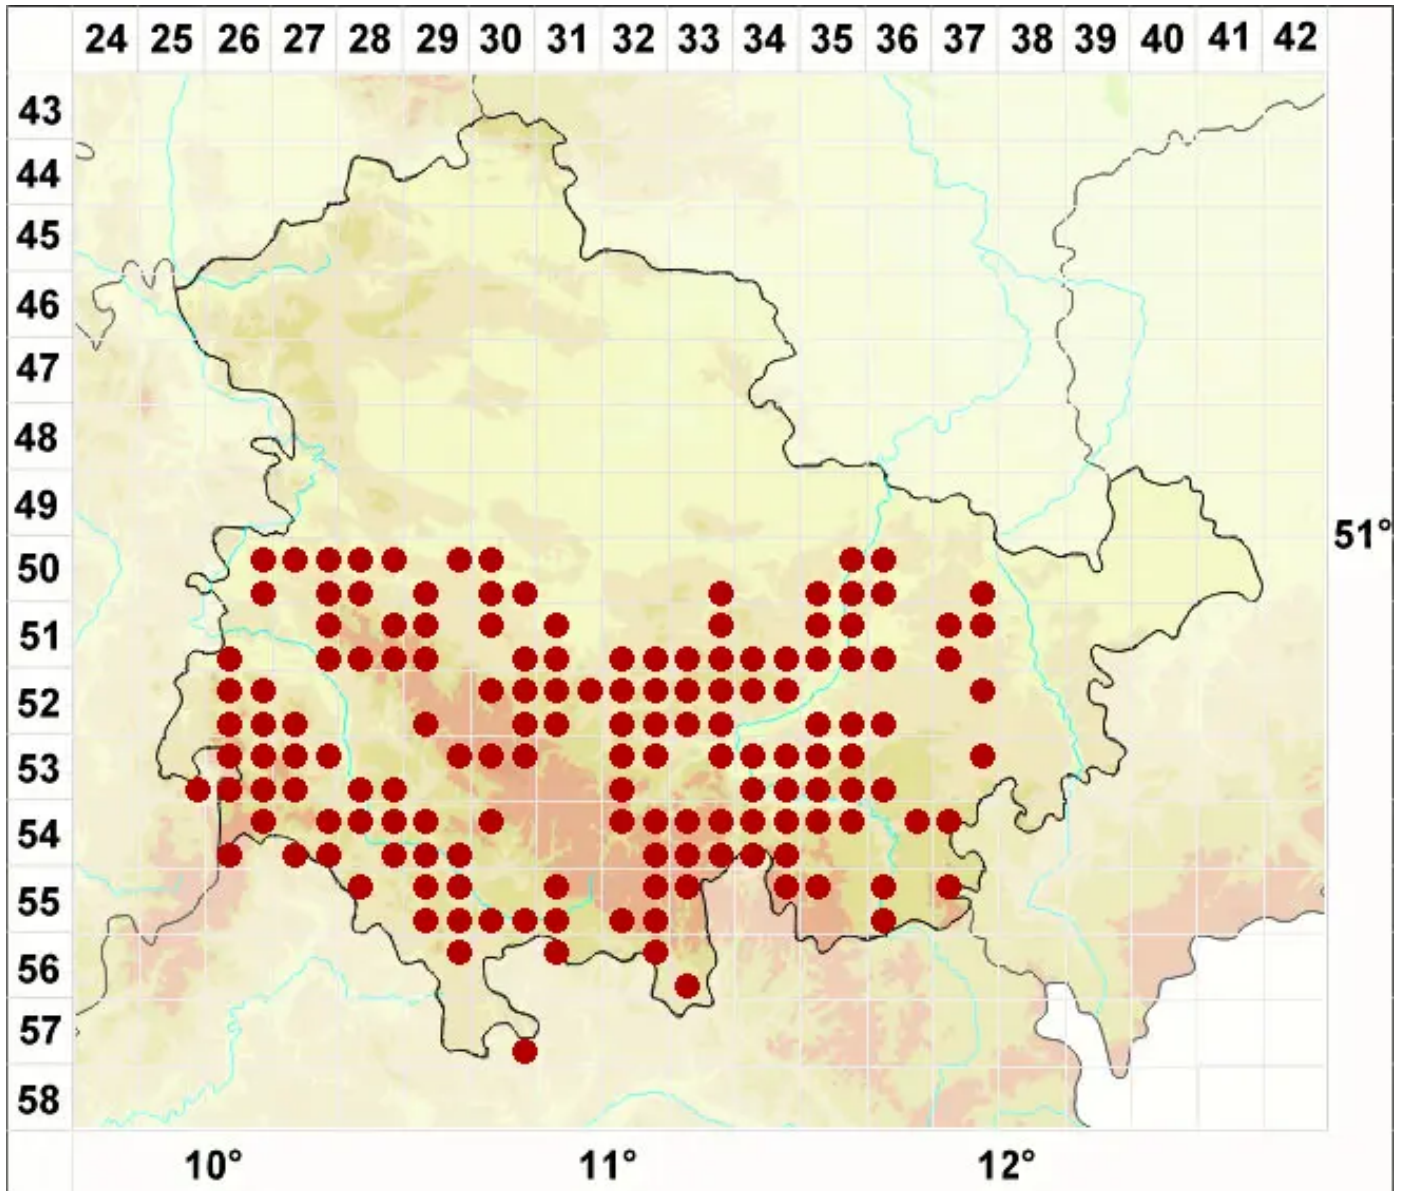

Cladonia pyxidata agg.

Legende:

Symbole:

Ausgefülltes Symbol:
Zeitraum von 1980 bis heute (Aktuelle Angabe)

Leeres Symbol:
Zeitraum vor 1980 (Altangabe)

Quadrat: Herbarbeleg