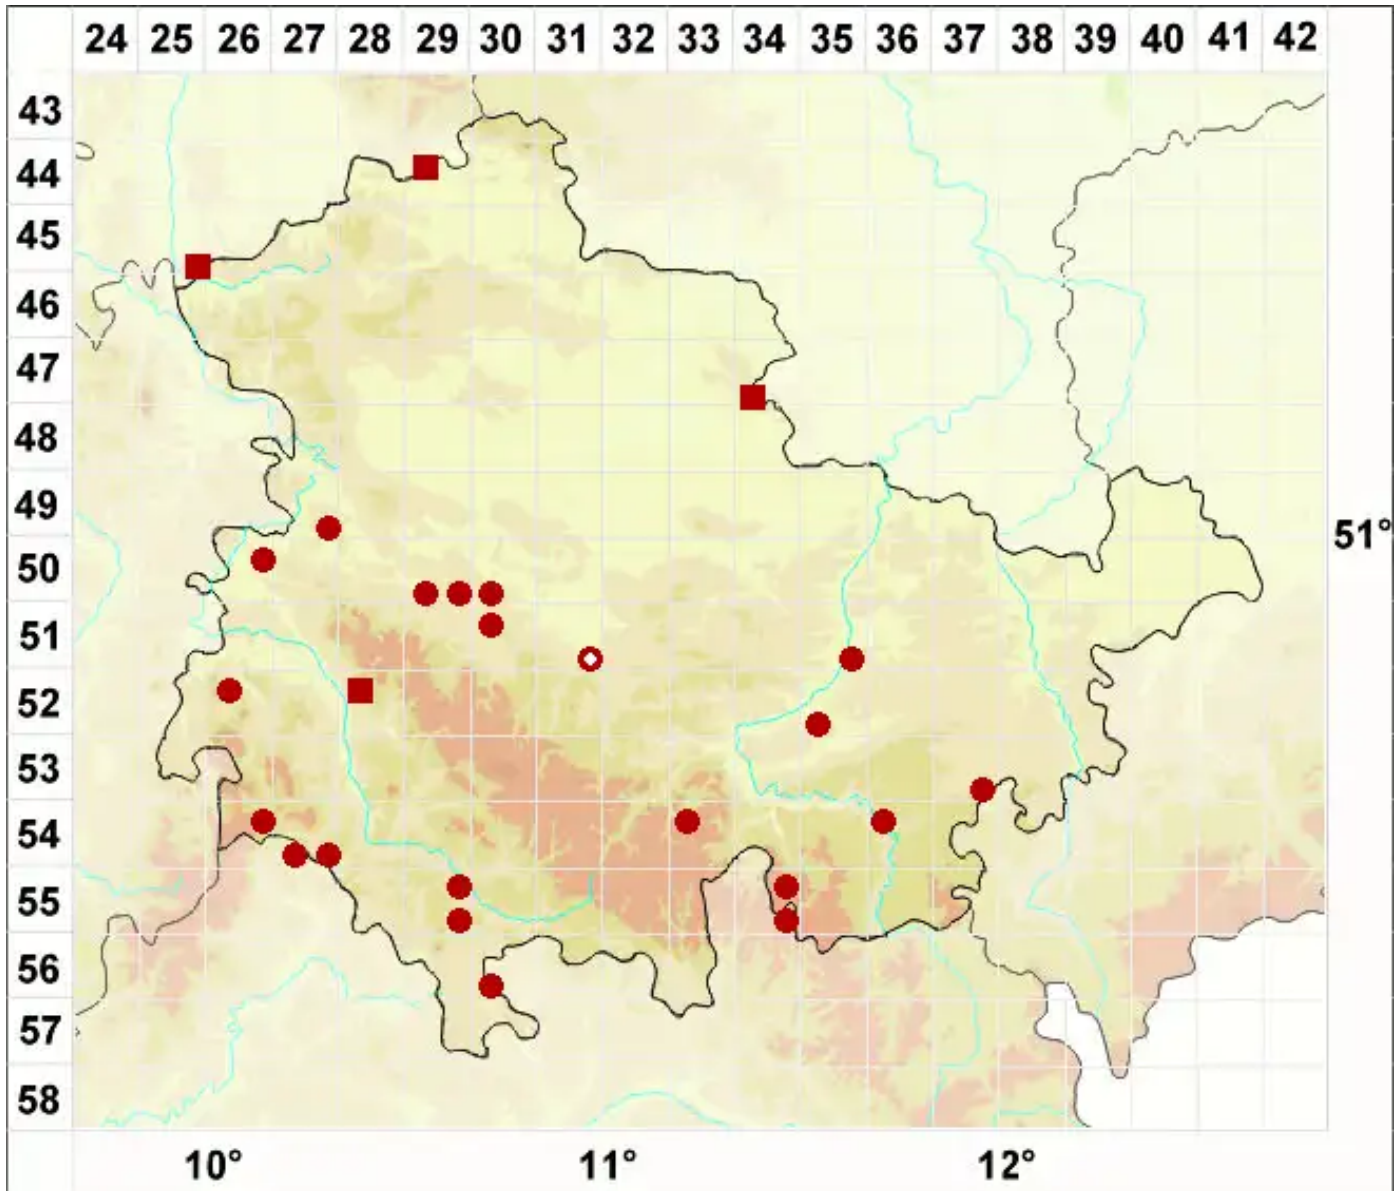

Cladonia scabriuscula (Delise) Leight.

Raue Säulenflechte

Legende:

Symbole:
Ausgefülltes Symbol:
Zeitraum von 1980 bis heute (Aktuelle Angabe)
Leeres Symbol:
Zeitraum vor 1980 (Altangabe)
Quadrat: Herbarbeleg