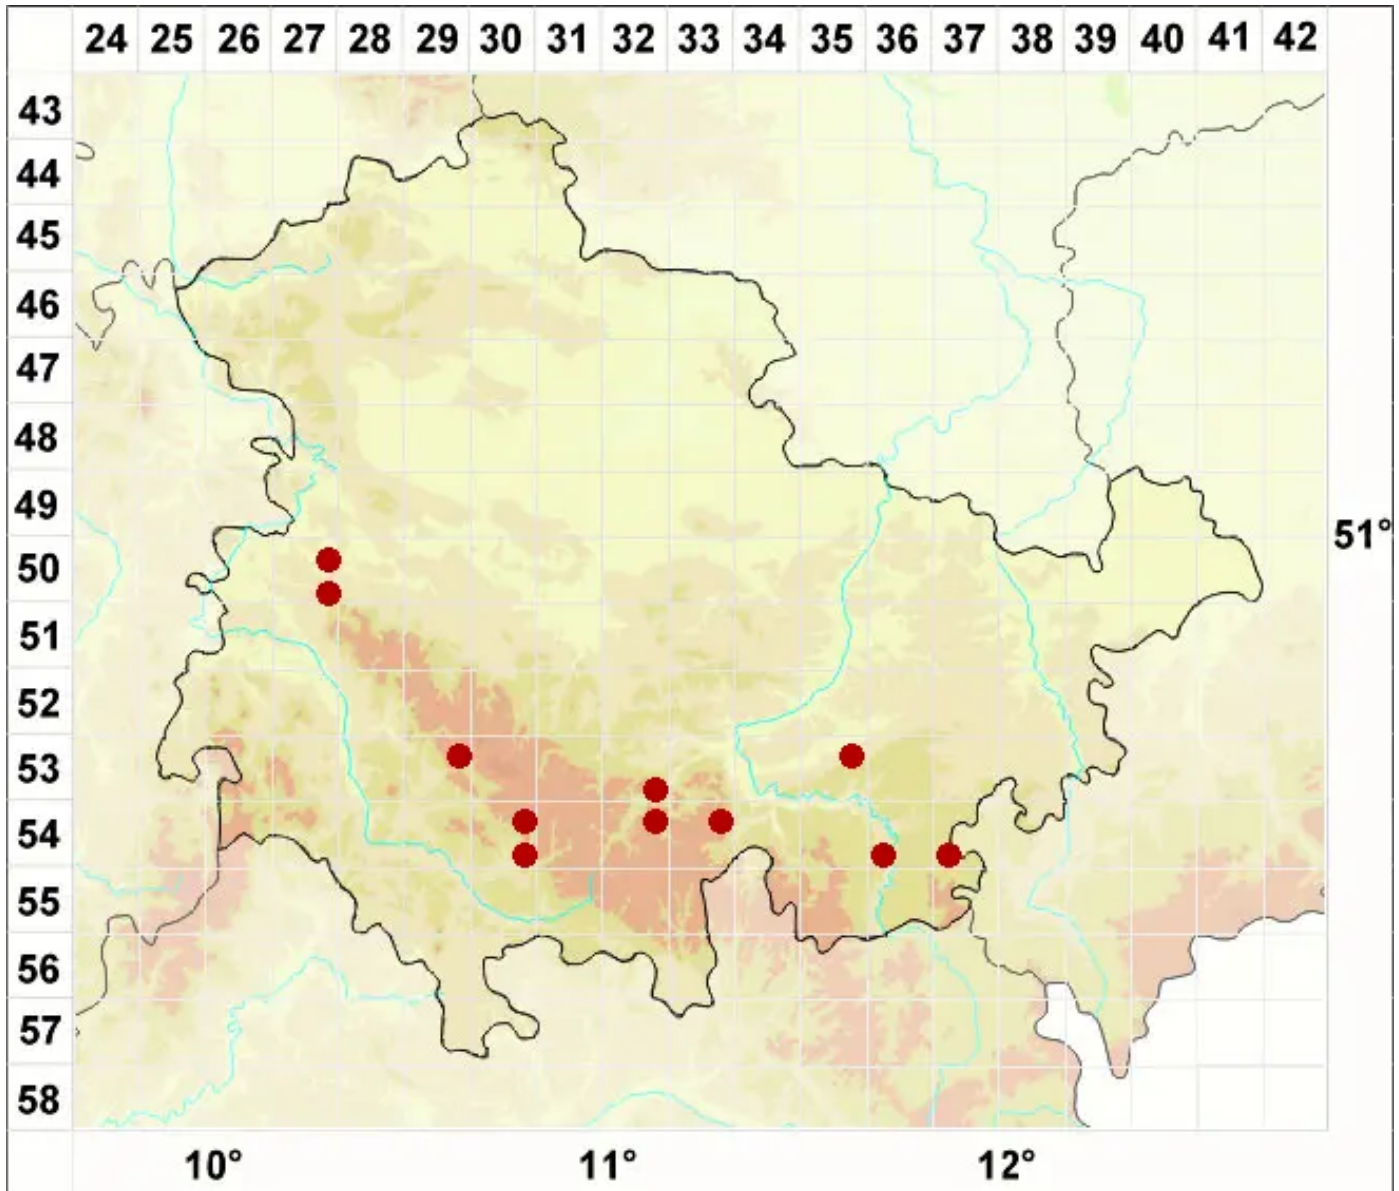

# Cladonia pulvinata (Sandst.) Herk & Aptroot

Polster-Becherflechte

Legende:

- Symbole:**
- Ausgefülltes Symbol:  
Zeitraum von 1980 bis heute (Aktuelle Angabe)
  - Leeres Symbol:  
Zeitraum vor 1980 (Altangabe)
  - Quadrat: Herbarbeleg